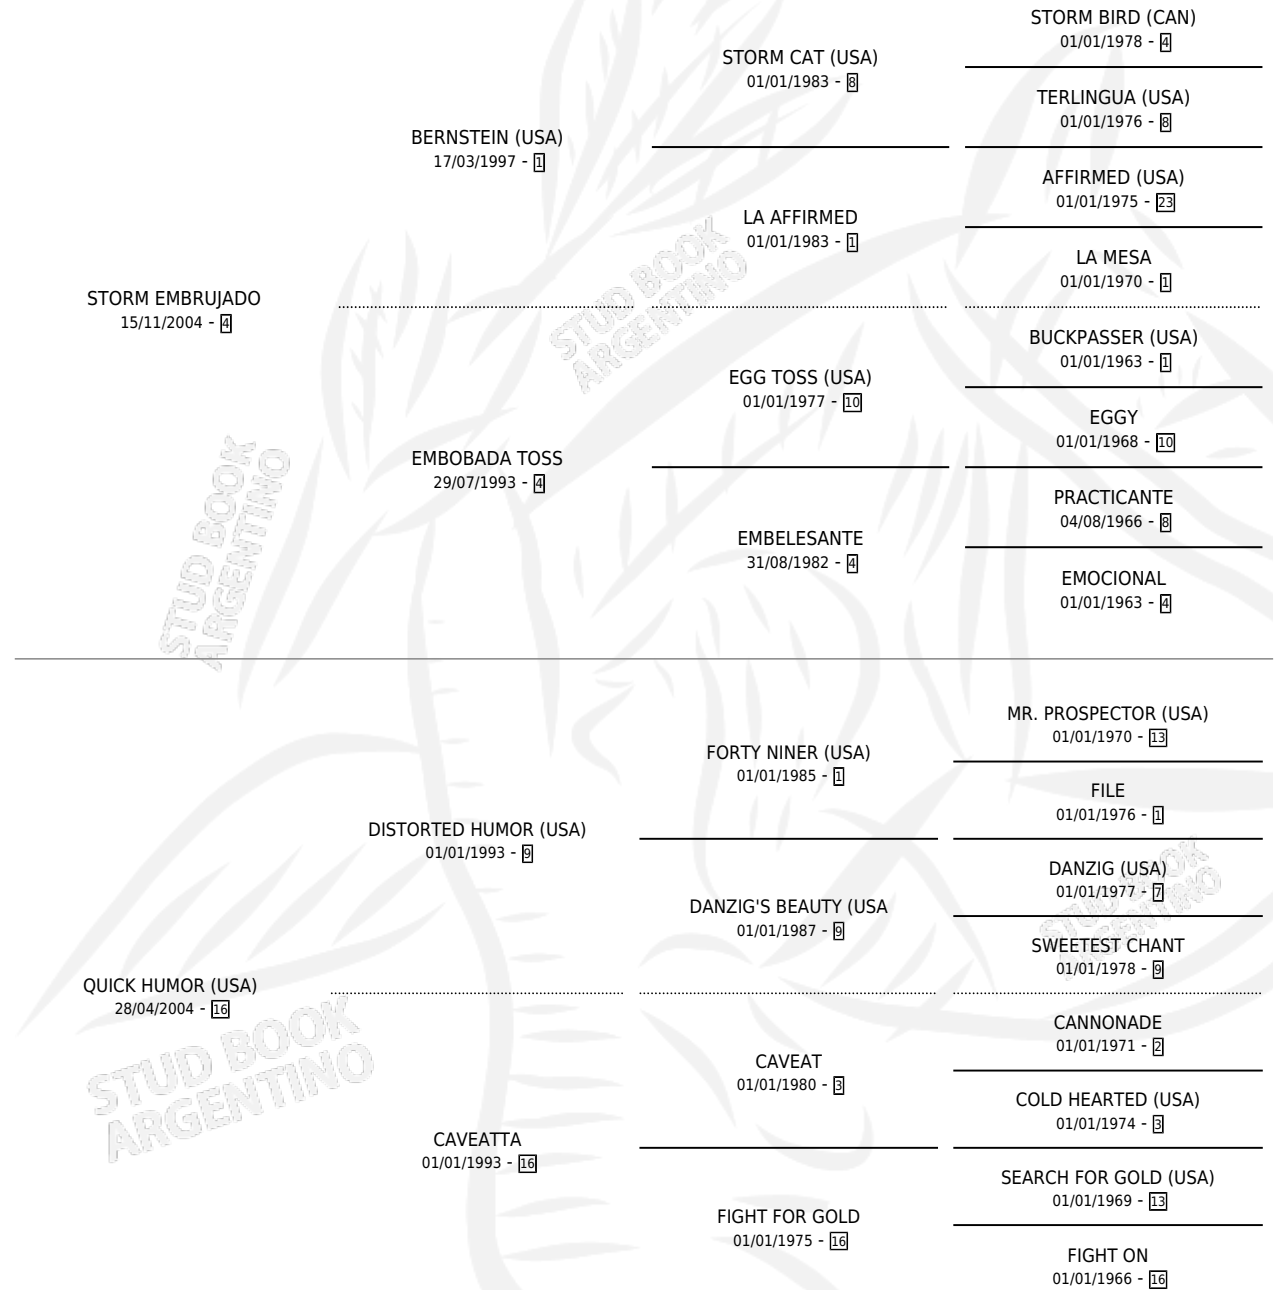

WITCHED HUMOR

por **STORM EMBRUJADO** y **QUICK HUMOR (USA)** por **DISTORTED HUMOR (USA)**

Argentina · Macho · Zaino · SP · 20/10/2017
Familia 16-h · Volumen 43

ESTADO

TIPIFICACIÓN SANGUÍNEA	X
TIPIFICACIÓN POR ADN	✓
PASAPORTE	✓
IDENTIFICACIÓN POR MICROCHIP	✓
REPRODUCTOR	X

Lugar de nacimiento: De La Pomme

Criador: De La Pomme

PEDIGREE

CAMPAÑA

Solo carreras oficiales de Argentina

POR EDAD

EDAD	CC	1°	2°	3°	4°	5°	NP	CLC	CLG	CLCG1	CLGG1	IMPORTE	GANANCIA / CC
5 AÑOS	1	0	0	0	0	0	1	0	0	0	0	\$0	\$0
6 AÑOS	7	0	0	0	0	1	6	0	0	0	0	\$259,000	\$37,000
TOTALES	8	0	0	0	0	1	7	0	0	0	0	\$259,000	\$32,375
%		0.0%	0.0%	0.0%	0.0%	12.5%	87.5%	0.0%	0.0%	0.0%	0.0%		