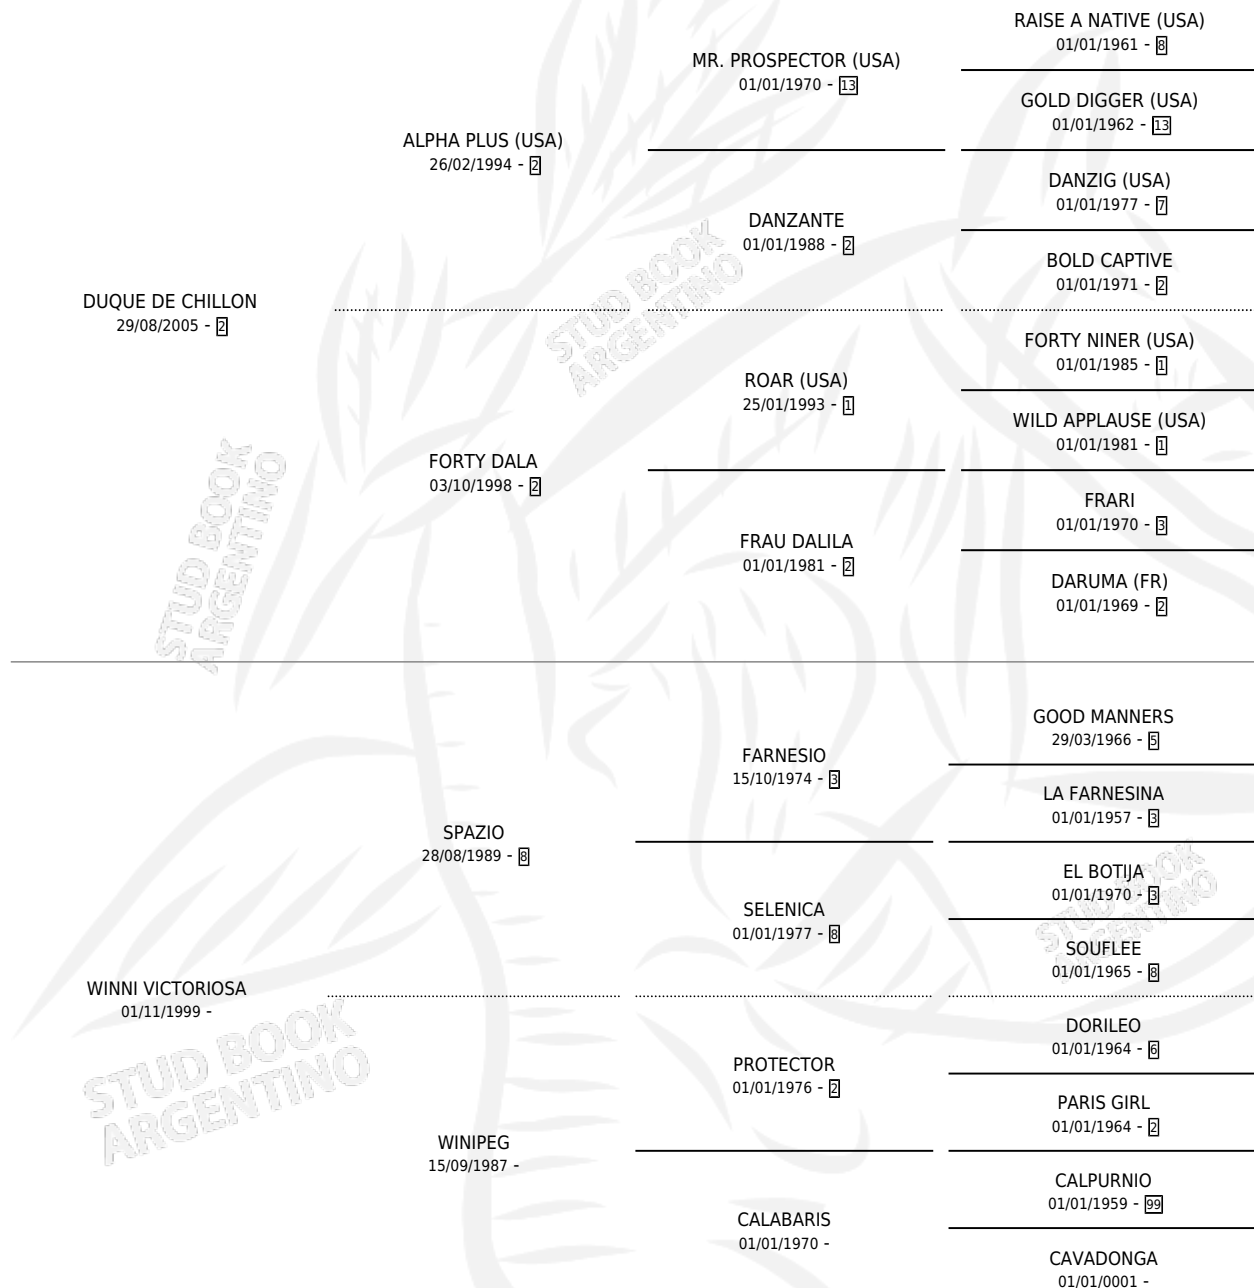

WINI SPRINGS

por **DUQUE DE CHILLON** y **WINNI VICTORIOSA** por **SPAZIO**

Argentina · Hembra · Alazan · SP · 01/10/2017
Familia · Volumen 43

ESTADO

TIPIFICACIÓN SANGUÍNEA	X
TIPIFICACIÓN POR ADN	✓
PASAPORTE	✓
IDENTIFICACIÓN POR MICROCHIP	✓
REPRODUCTOR	X

Lugar de nacimiento: Tiancy
Criador: Morales Juan Carlos

PEDIGREE