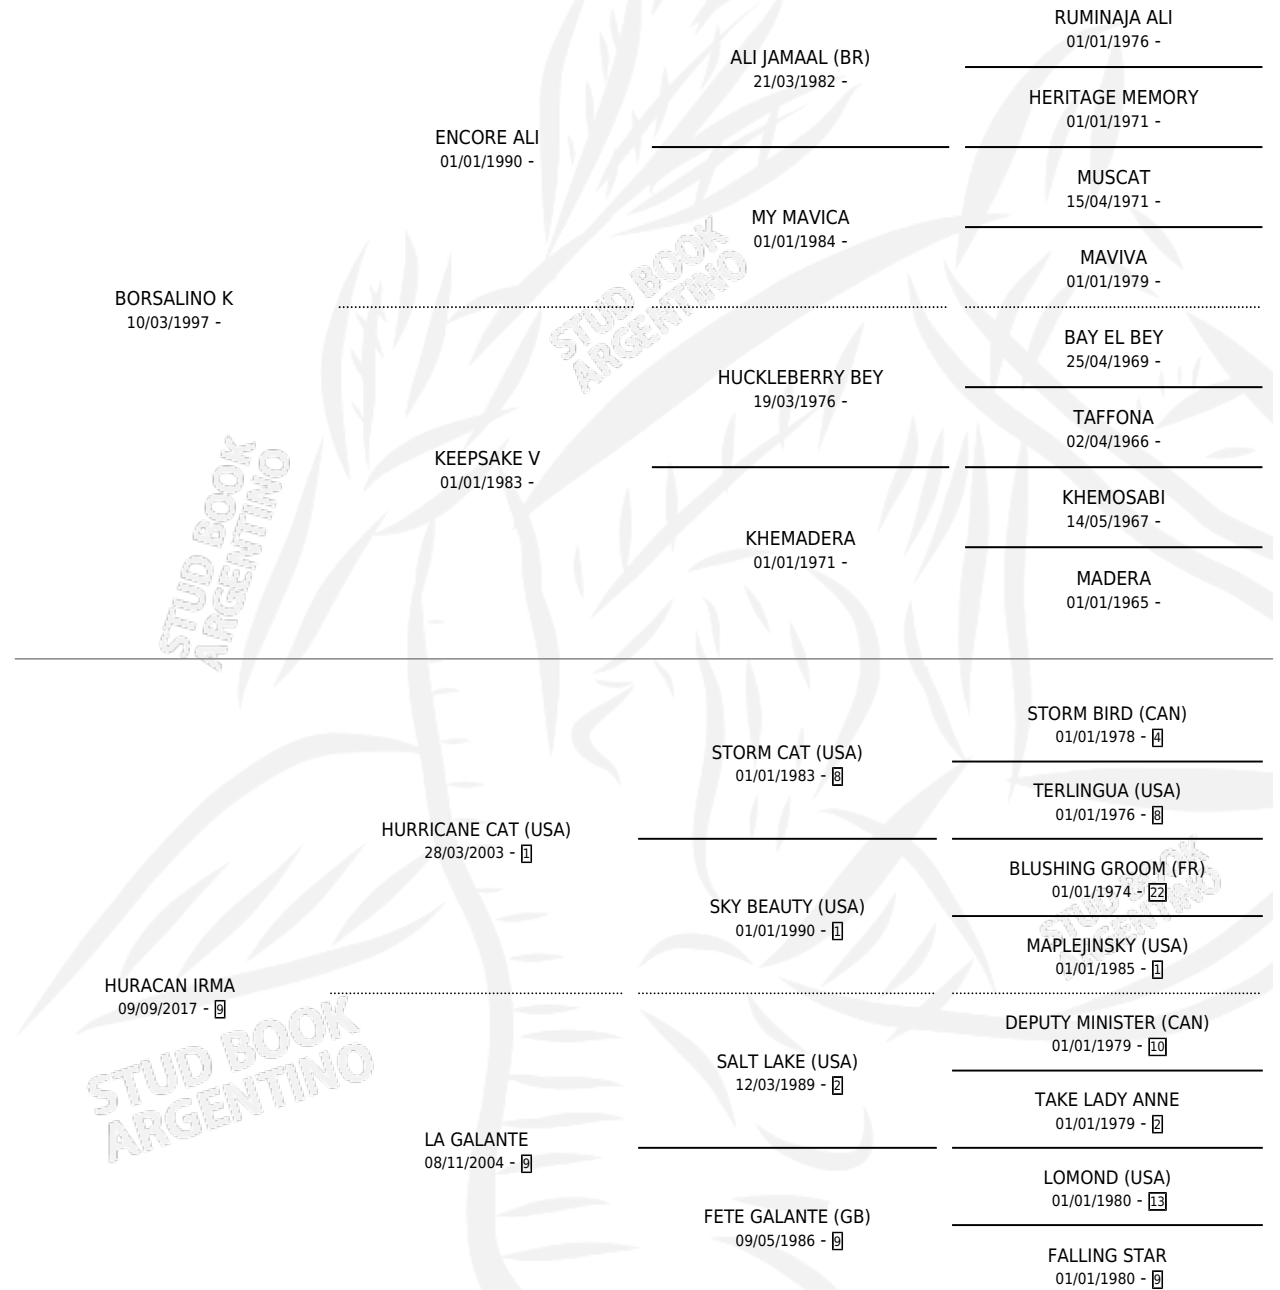

CHARA K

por **BORSALINO K** y **HURACAN IRMA** por **HURRICANE CAT** (USA)

Argentina · Hembra · No Consigna · AP · 01/01/0001
Familia 9-e · Volumen web

ESTADO

TIPIFICACIÓN SANGUÍNEA	X
TIPIFICACIÓN POR ADN	X
PASAPORTE	X
IDENTIFICACIÓN POR MICROCHIP	X
REPRODUCTOR	X

Lugar de nacimiento: Campo particular

Criador: Sin dato

~

HIJOS

	MACHOS	HEMBRAS
1 NACIERON	0	1
SIN ACTUACIONES		

PEDIGREE