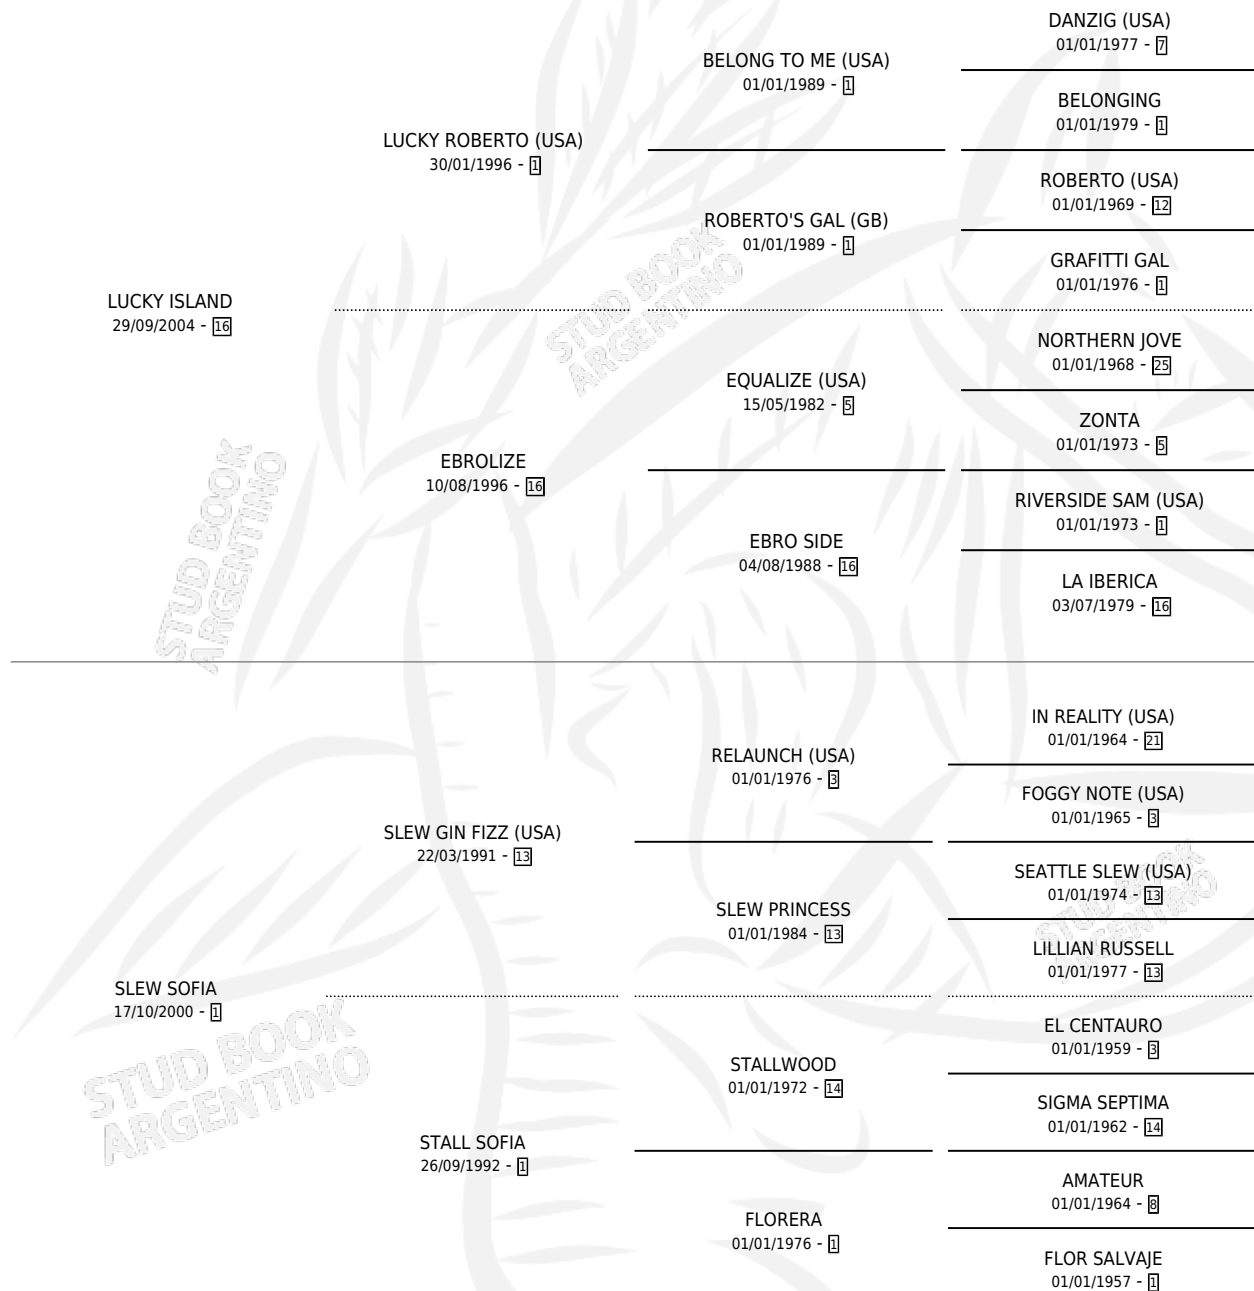

SOFIA ISLAND

por LUCKY ISLAND y SLEW SOFIA por SLEW GIN FIZZ (USA)

Argentina · Hembra · Zaino · SP · 22/10/2017
Familia 1-j · Volumen 43

ESTADO

TIPIFICACIÓN SANGUÍNEA	X
TIPIFICACIÓN POR ADN	✓
PASAPORTE	✓
IDENTIFICACIÓN POR MICROCHIP	✓
REPRODUCTOR	X

Lugar de nacimiento: El Cholo
Criador: Gurruchaga Luis Alberto

PEDIGREE

SOFIA ISLAND

Datos oficiales del Stud Book Argentino

Documento generado el 24/04/2026

studbook.org.ar