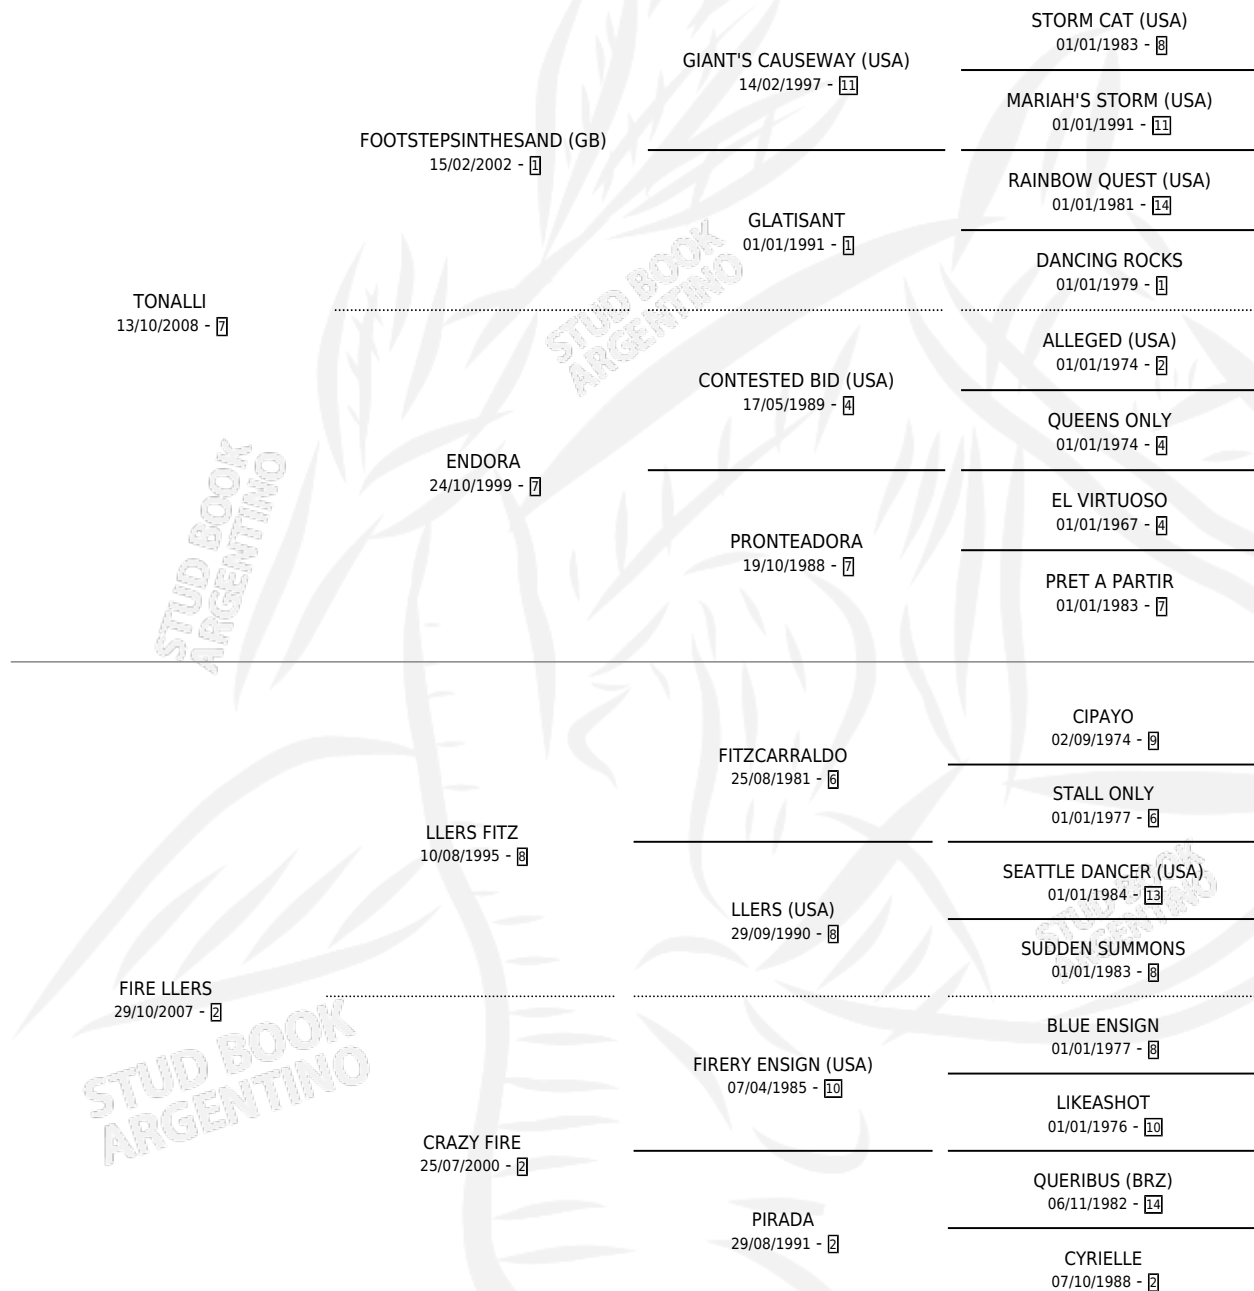

FIRELLERA TON

por TONALLI y FIRE LLERS por LLERS FITZ

Argentina · Hembra · Zaino · SP · 29/09/2017
Familia 2-f · Volumen 43

ESTADO

| | |
|------------------------------|---|
| TIPIFICACIÓN SANGUÍNEA | X |
| TIPIFICACIÓN POR ADN | X |
| PASAPORTE | X |
| IDENTIFICACIÓN POR MICROCHIP | X |
| REPRODUCTOR | X |

Lugar de nacimiento: El Pobre Boty

Criador: El Pobre Boty

PEDIGREE

FIRELLERA TON

Datos oficiales del Stud Book Argentino

Documento generado el 05/05/2026

studbook.org.ar