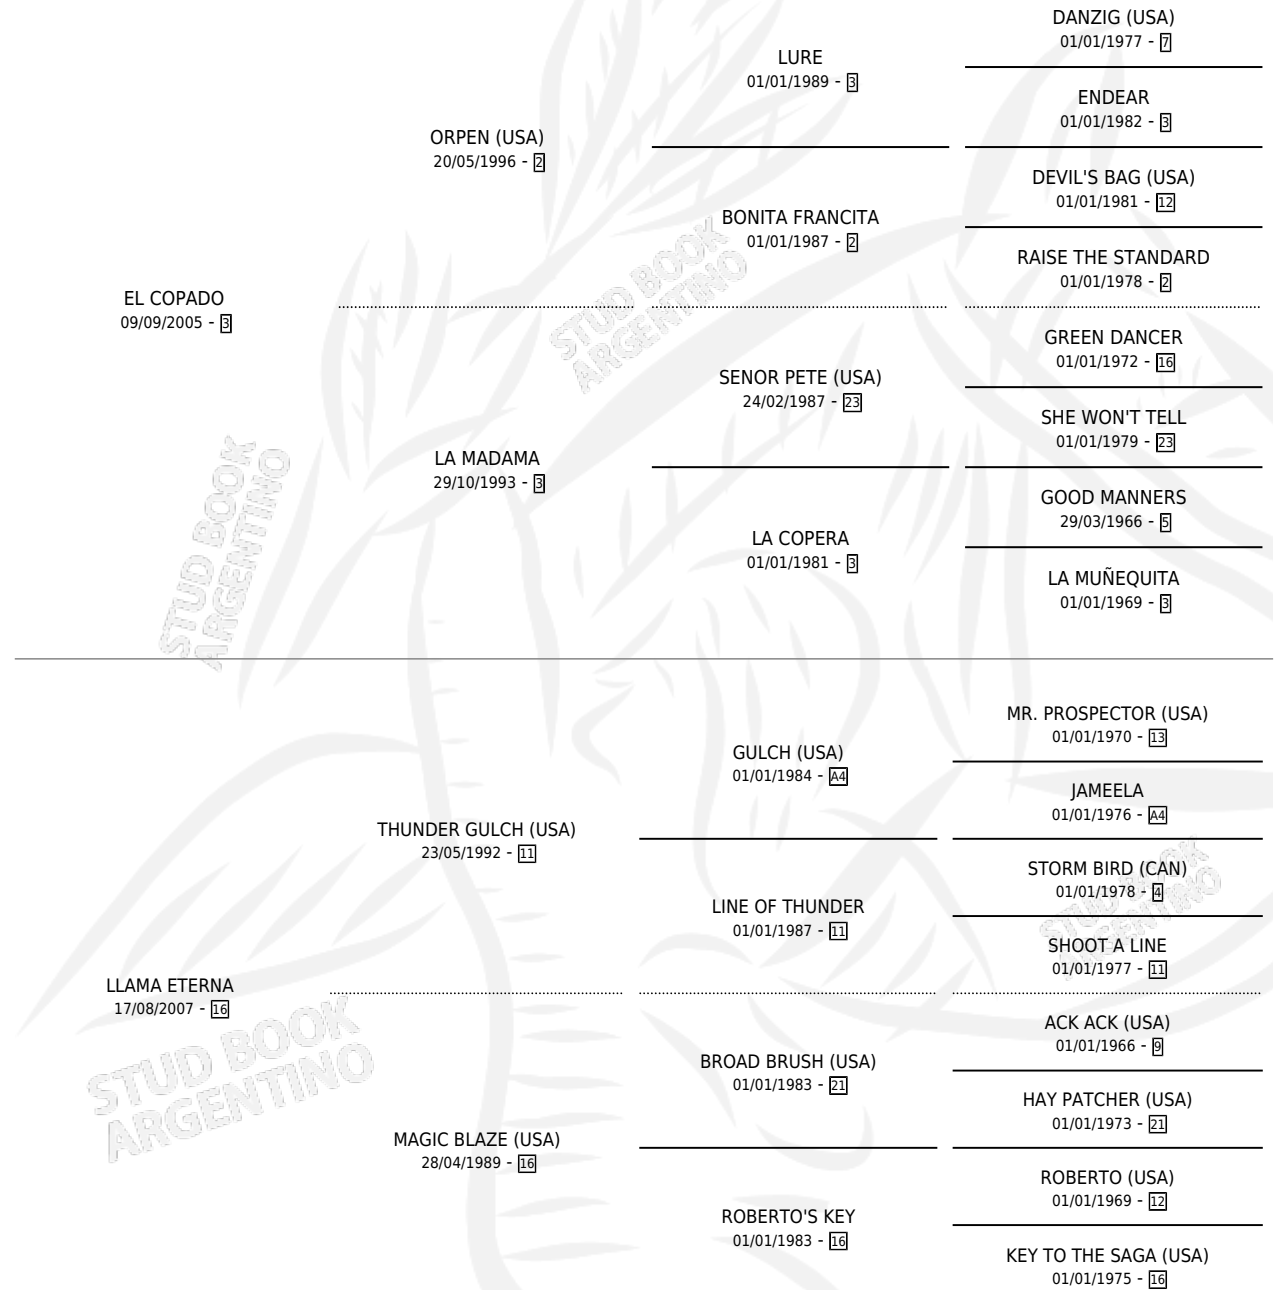

EL EMBELESADO

por EL COPADO y LLAMA ETERNA por THUNDER GULCH (USA)

Argentina · Macho · Zaino · SP · 18/10/2017
Familia 16-g · Volumen 43

ESTADO

TIPIFICACIÓN SANGUÍNEA	X
TIPIFICACIÓN POR ADN	✓
PASAPORTE	✓
IDENTIFICACIÓN POR MICROCHIP	✓
REPRODUCTOR	X

Lugar de nacimiento: Masama
Criador: Masama

PEDIGREE