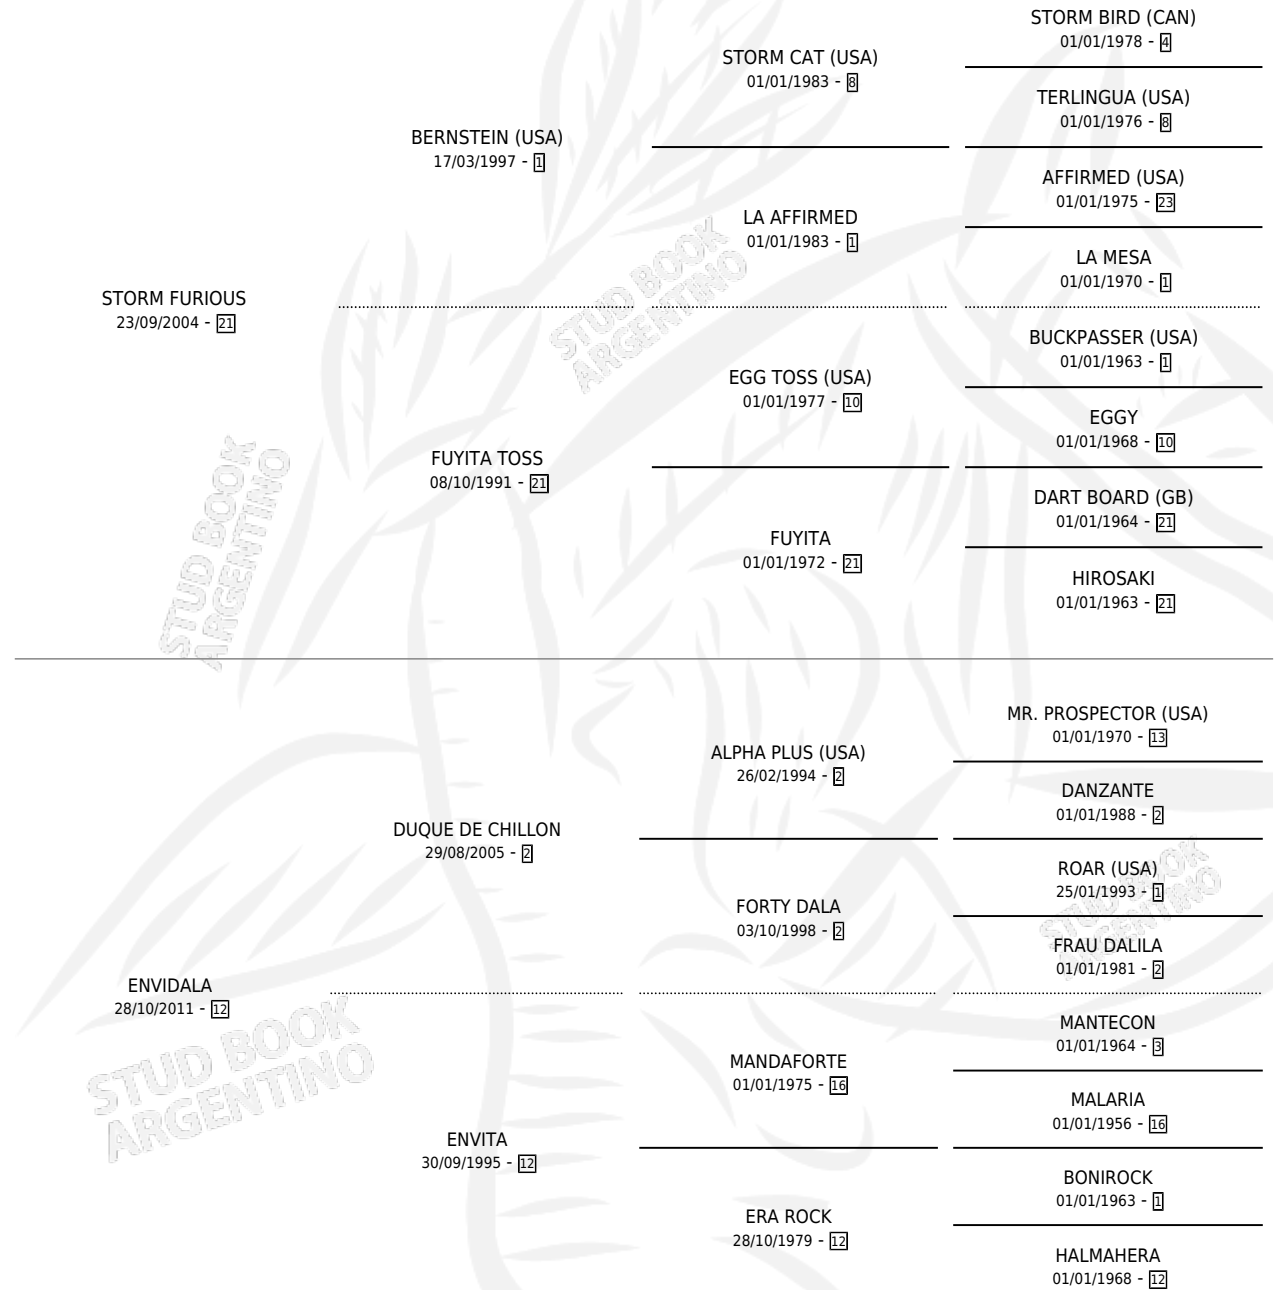

FAUSTO ENVIDO

por **STORM FURIOUS** y **ENVIDALA** por **DUQUE DE CHILLON**

Argentina · Macho · Zaino · SP · 30/09/2017
Familia 12-g · Volumen 43

ESTADO

TIPIFICACIÓN SANGUÍNEA	X
TIPIFICACIÓN POR ADN	X
PASAPORTE	X
IDENTIFICACIÓN POR MICROCHIP	X
REPRODUCTOR	X

Lugar de nacimiento: Doña Pancha

Criador: Fahey Raul Abel

PEDIGREE

FAUSTO ENVIDO

Datos oficiales del Stud Book Argentino

Documento generado el 06/05/2026

studbook.org.ar