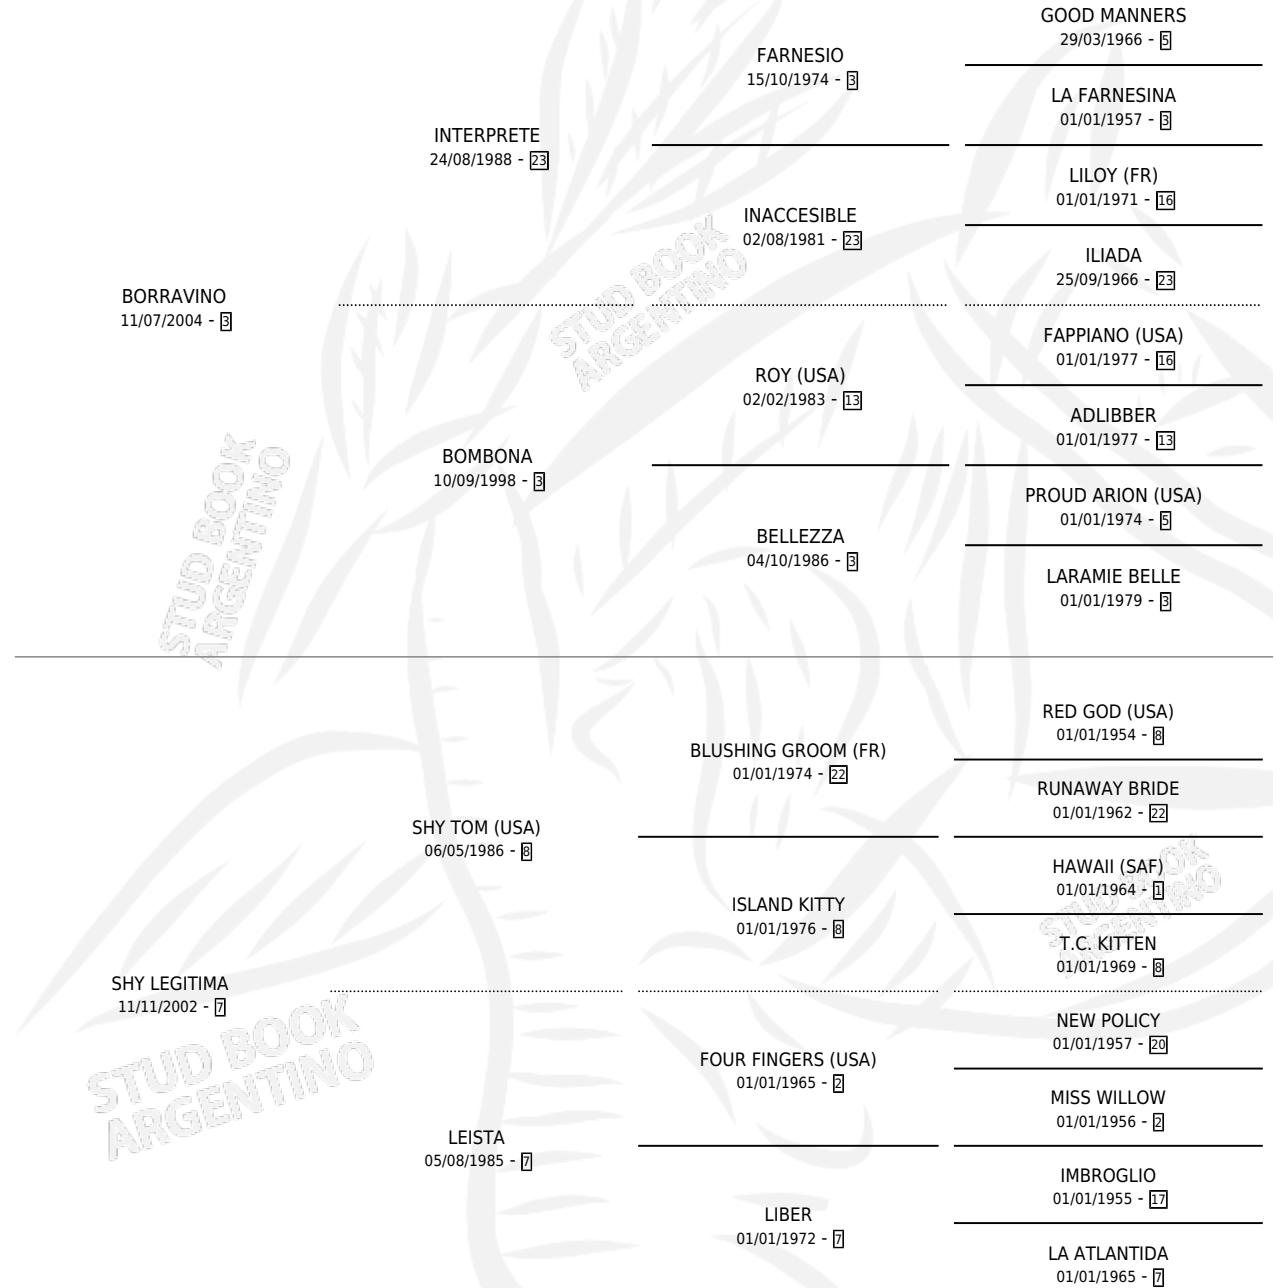

BORA SHY

por BORRAVINO y SHY LEGITIMA por SHY TOM (USA)

Argentina · Hembra · Zaino · SP · 01/10/2017
Familia 7 · Volumen 43

ESTADO

TIPIFICACIÓN SANGUÍNEA	X
TIPIFICACIÓN POR ADN	X
PASAPORTE	X
IDENTIFICACIÓN POR MICROCHIP	X
REPRODUCTOR	X

Lugar de nacimiento: Euzkadi

Criador: Euzkadi

PEDIGREE

BORA SHY

Datos oficiales del Stud Book Argentino

Documento generado el 02/05/2026

studbook.org.ar