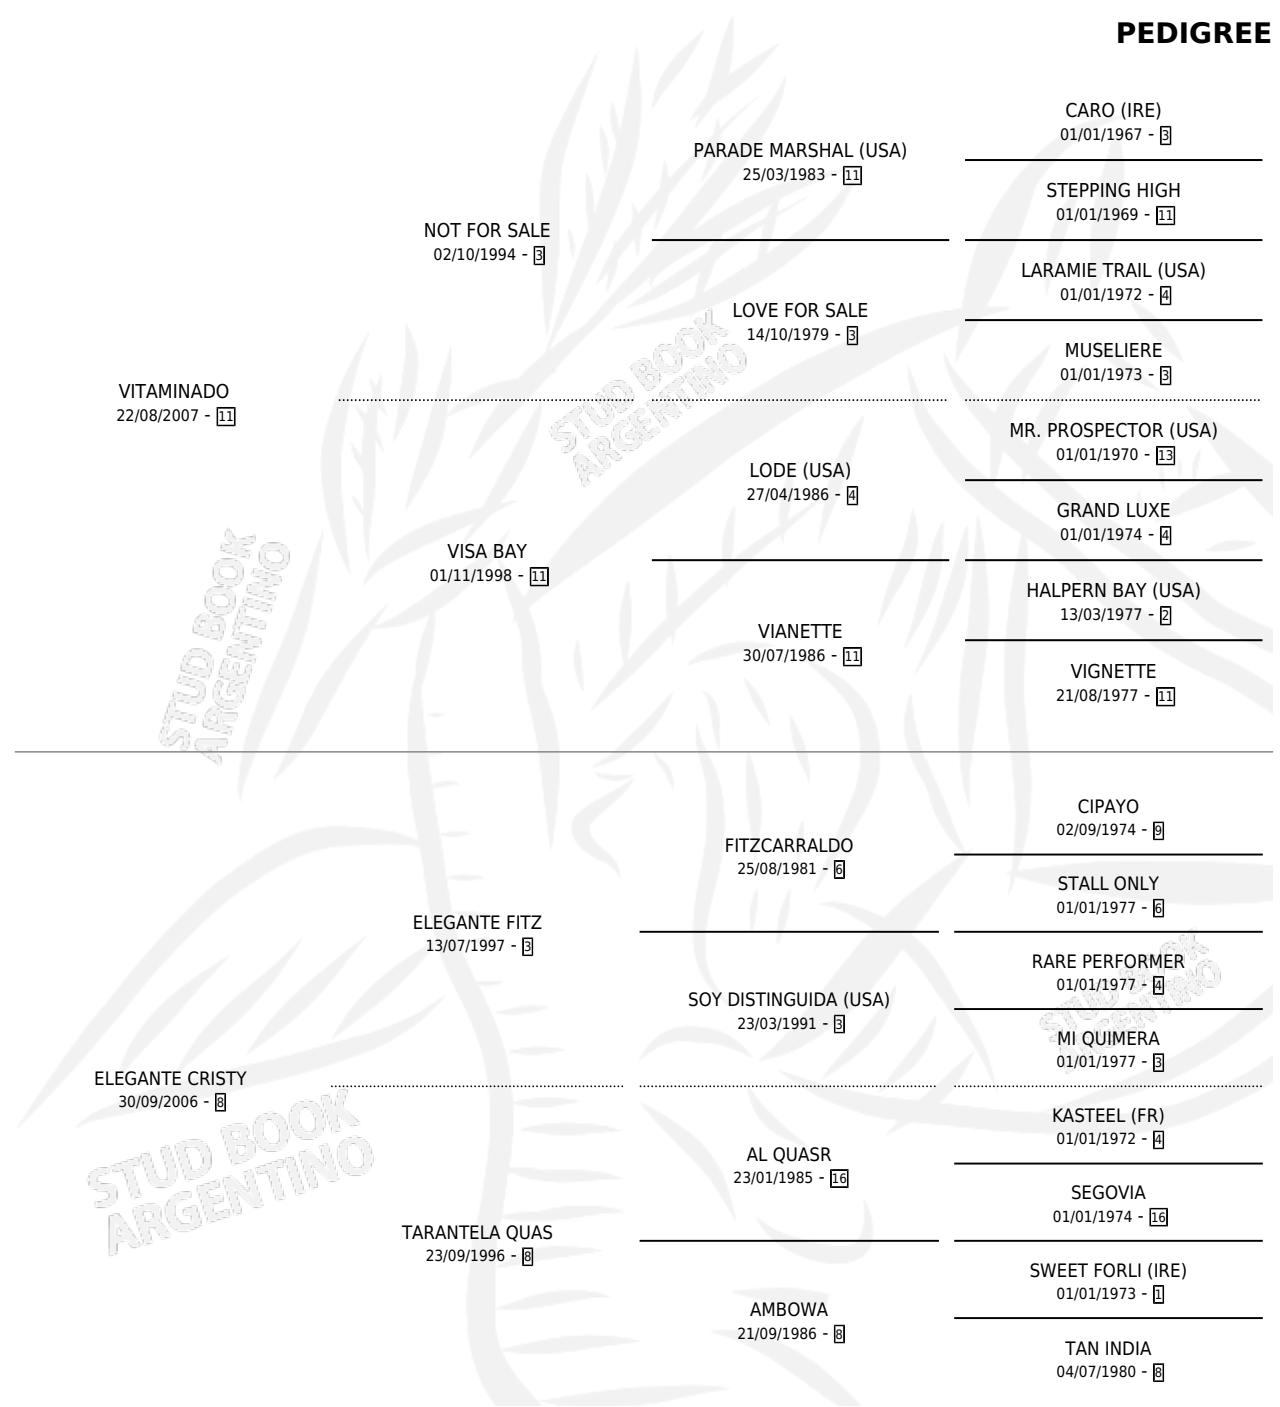

RICARDO VIT

por VITAMINADO y ELEGANTE CRISTY por ELEGANTE FITZ

Argentina · Macho · Zaino · SP · 08/10/2017
Familia 8-a · Volumen 43

ESTADO

TIPIFICACIÓN SANGUÍNEA	X
TIPIFICACIÓN POR ADN	X
PASAPORTE	X
IDENTIFICACIÓN POR MICROCHIP	X
REPRODUCTOR	X

Lugar de nacimiento: Campo particular
Criador: Sivero Julio Cesar

PEDIGREE

RICARDO VIT

Datos oficiales del Stud Book Argentino

Documento generado el 09/05/2026

studbook.org.ar