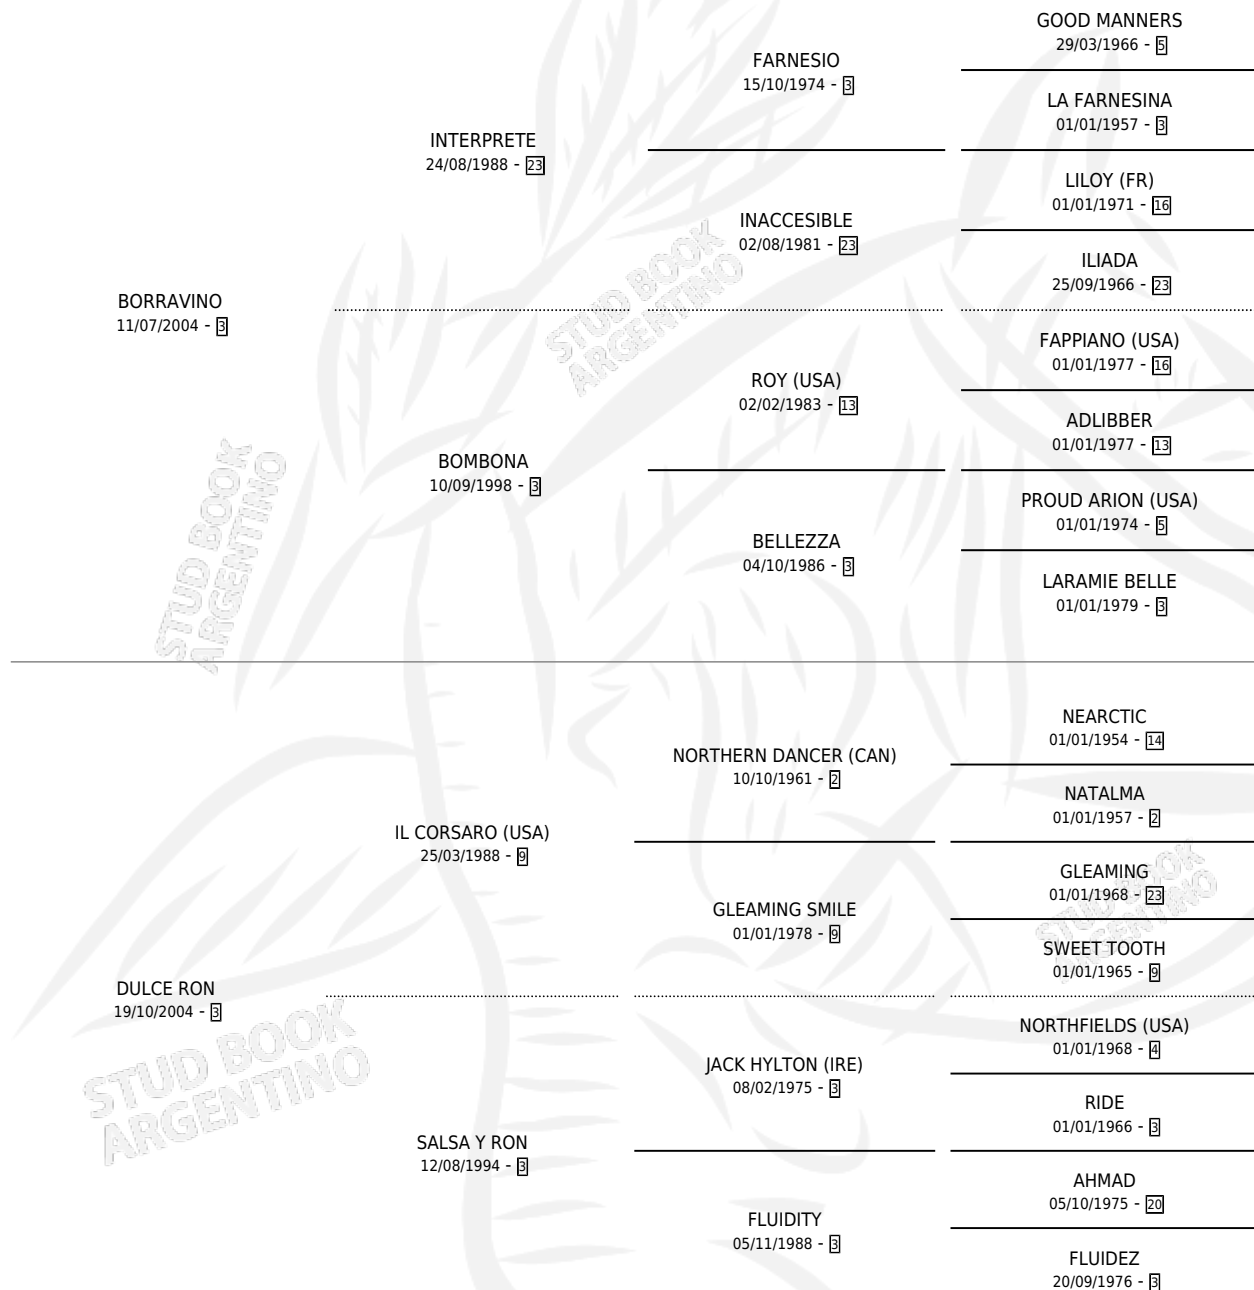

DULCE BORA

por BORRAVINO y DULCE RON por IL CORSARO (USA)

Argentina · Macho · Zaino · SP · 29/10/2017
Familia 3-o · Volumen 43

ESTADO

TIPIFICACIÓN SANGUÍNEA	X
TIPIFICACIÓN POR ADN	X
PASAPORTE	X
IDENTIFICACIÓN POR MICROCHIP	✓
REPRODUCTOR	X

Lugar de nacimiento: Euzkadi
Criador: Euzkadi

PEDIGREE

DULCE BORA

Datos oficiales del Stud Book Argentino

Documento generado el 23/04/2026

studbook.org.ar