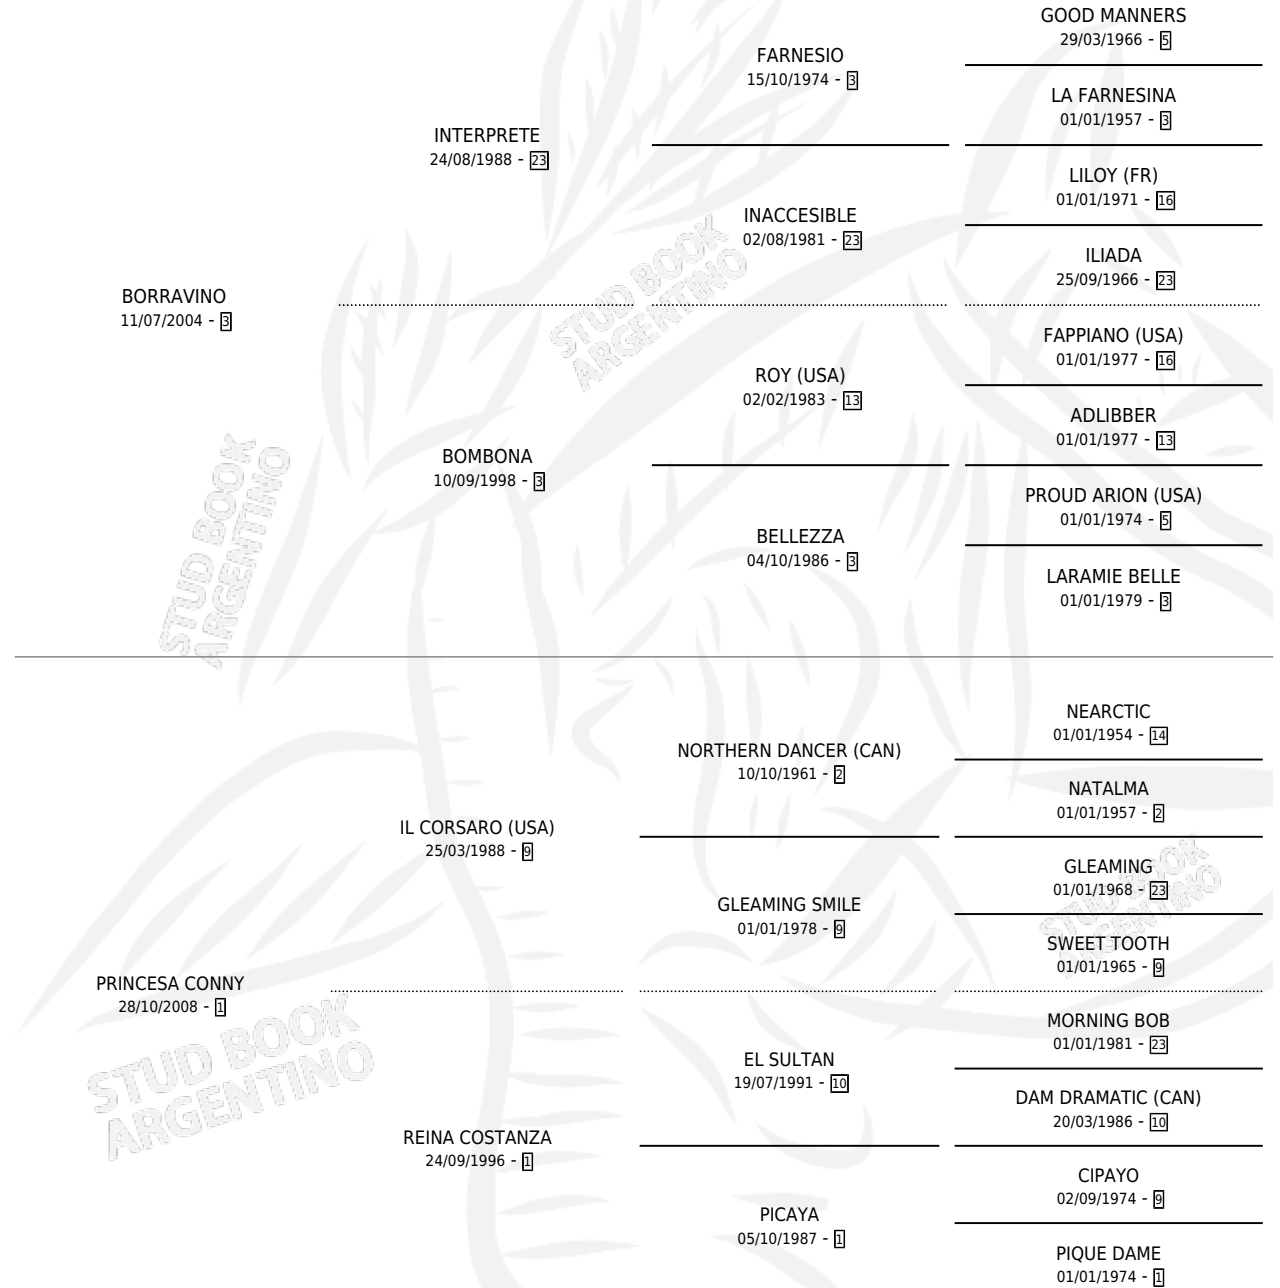

PRINCIPE GUS

por BORRAVINO y PRINCESA CONNY por IL CORSARO (USA)

Argentina · Macho · Zaino · SP · 20/10/2017
Familia 1-n · Volumen 43

ESTADO

TIPIFICACIÓN SANGUÍNEA	X
TIPIFICACIÓN POR ADN	✓
PASAPORTE	✓
IDENTIFICACIÓN POR MICROCHIP	✓
REPRODUCTOR	X

Lugar de nacimiento: Euzkadi
Criador: Perkins Gustavo Mario

PEDIGREE

PRINCIPE GUS

Datos oficiales del Stud Book Argentino

Documento generado el 10/05/2026

studbook.org.ar