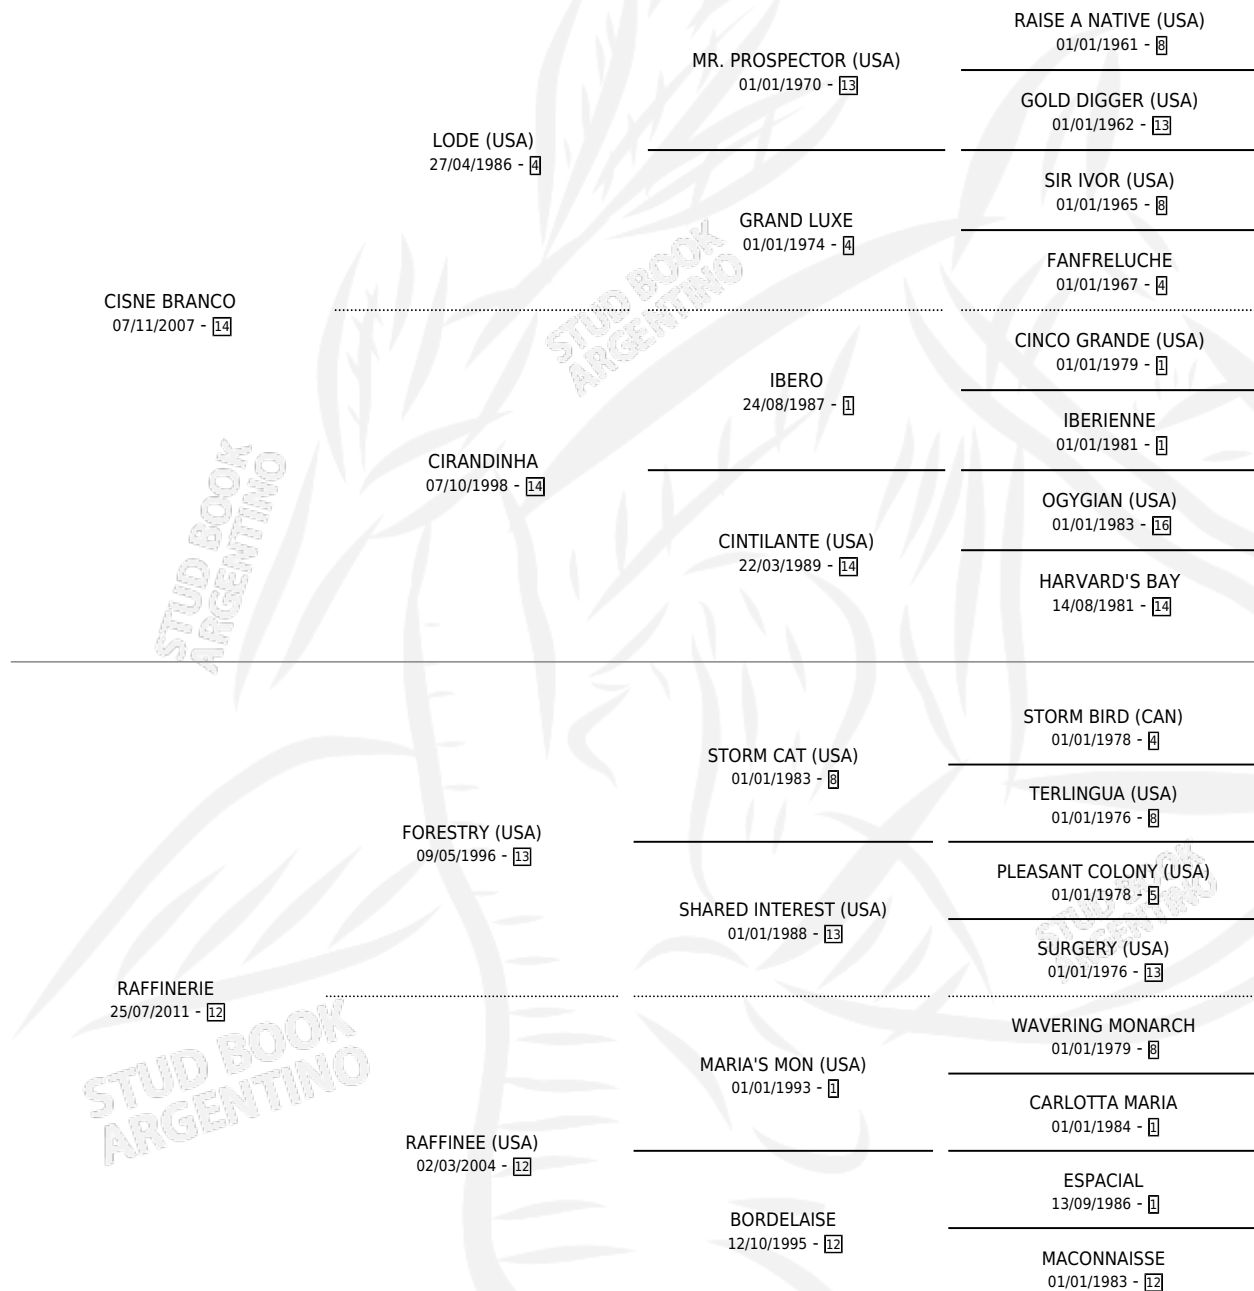

ARISTOCRATIQUE

por CISNE BRANCO y RAFFINERIE por FORESTRY (USA)

Argentina · Hembra · Alazan · SP · 24/10/2017
Familia 12-d · Volumen 43

ESTADO

TIPIFICACIÓN SANGUÍNEA	X
TIPIFICACIÓN POR ADN	X
PASAPORTE	X
IDENTIFICACIÓN POR MICROCHIP	✓
REPRODUCTOR	X

Lugar de nacimiento: Cañada Rica
Criador: Cañada Rica

PEDIGREE

ARISTOCRATIQUE

Datos oficiales del Stud Book Argentino

Documento generado el 07/05/2026

studbook.org.ar