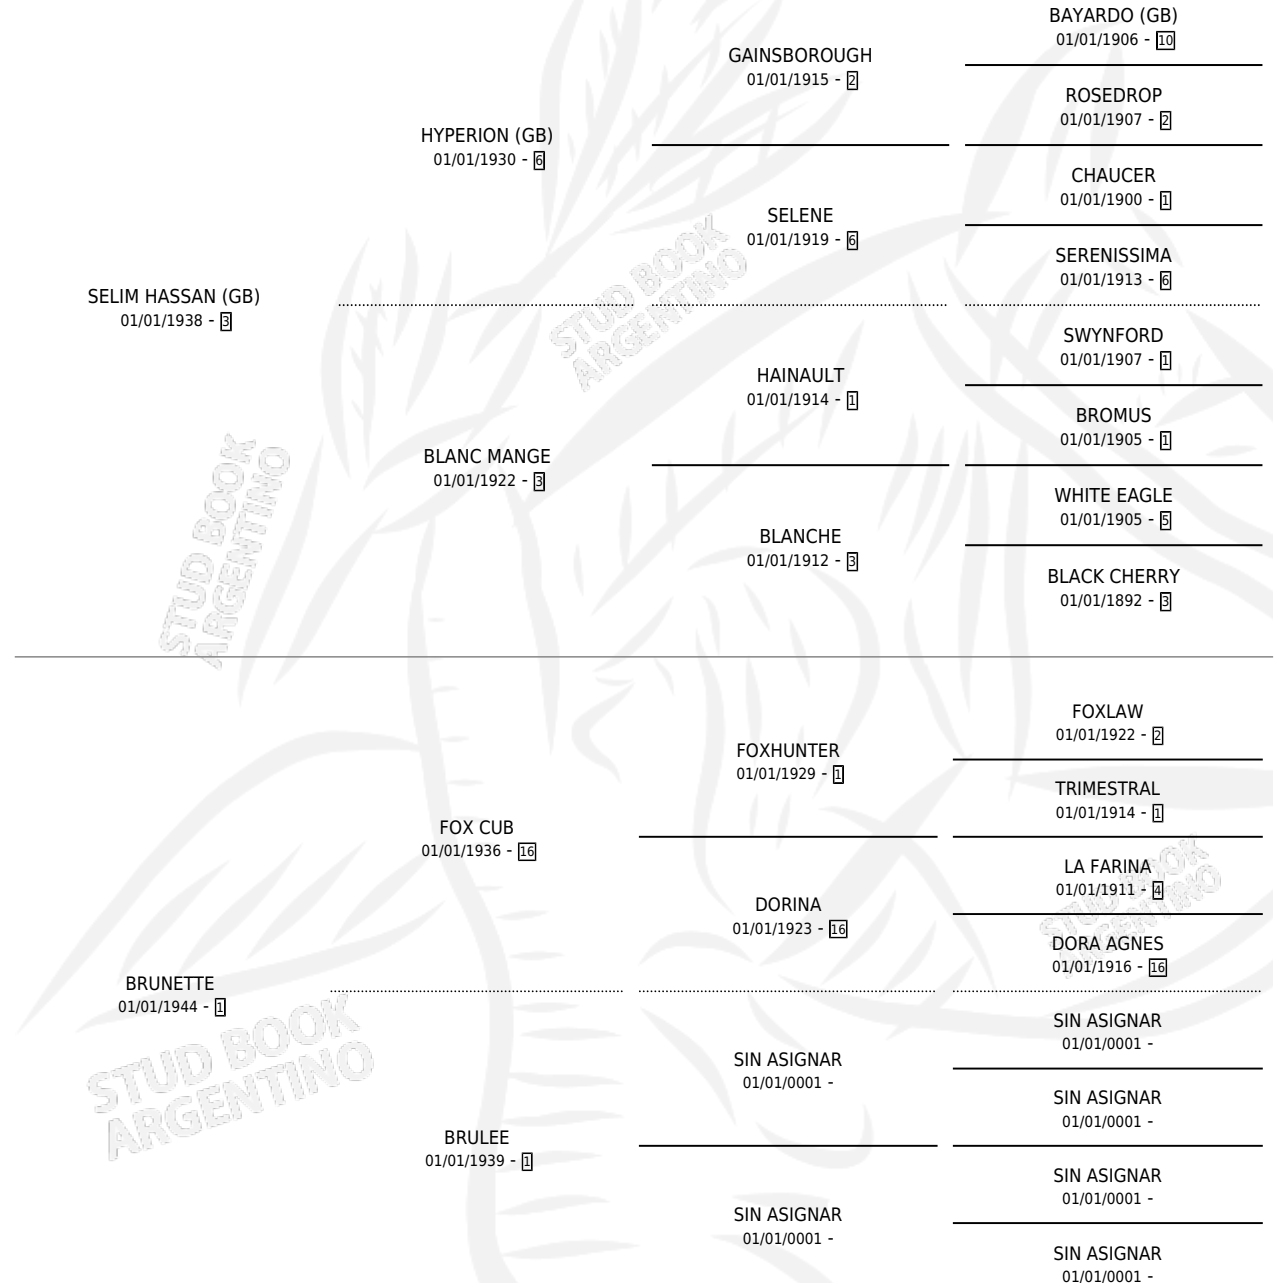

BOLICHE

por **SELIM HASSAN (GB)** y **BRUNETTE** por **FOX CUB**

Argentina · Macho · Zaino · SP · 01/01/1950
Familia 1-d · Volumen 20

ESTADO

TIPIFICACIÓN SANGUÍNEA	X
TIPIFICACIÓN POR ADN	X
PASAPORTE	X
IDENTIFICACIÓN POR MICROCHIP	X
REPRODUCTOR	X

Lugar de nacimiento: Campo particular

Criador: Sin dato

~

HIJOS

	MACHOS	HEMBRAS
4 NACIERON	0	4
SIN ACTUACIONES		

PEDIGREE

BOLICHE

Datos oficiales del Stud Book Argentino