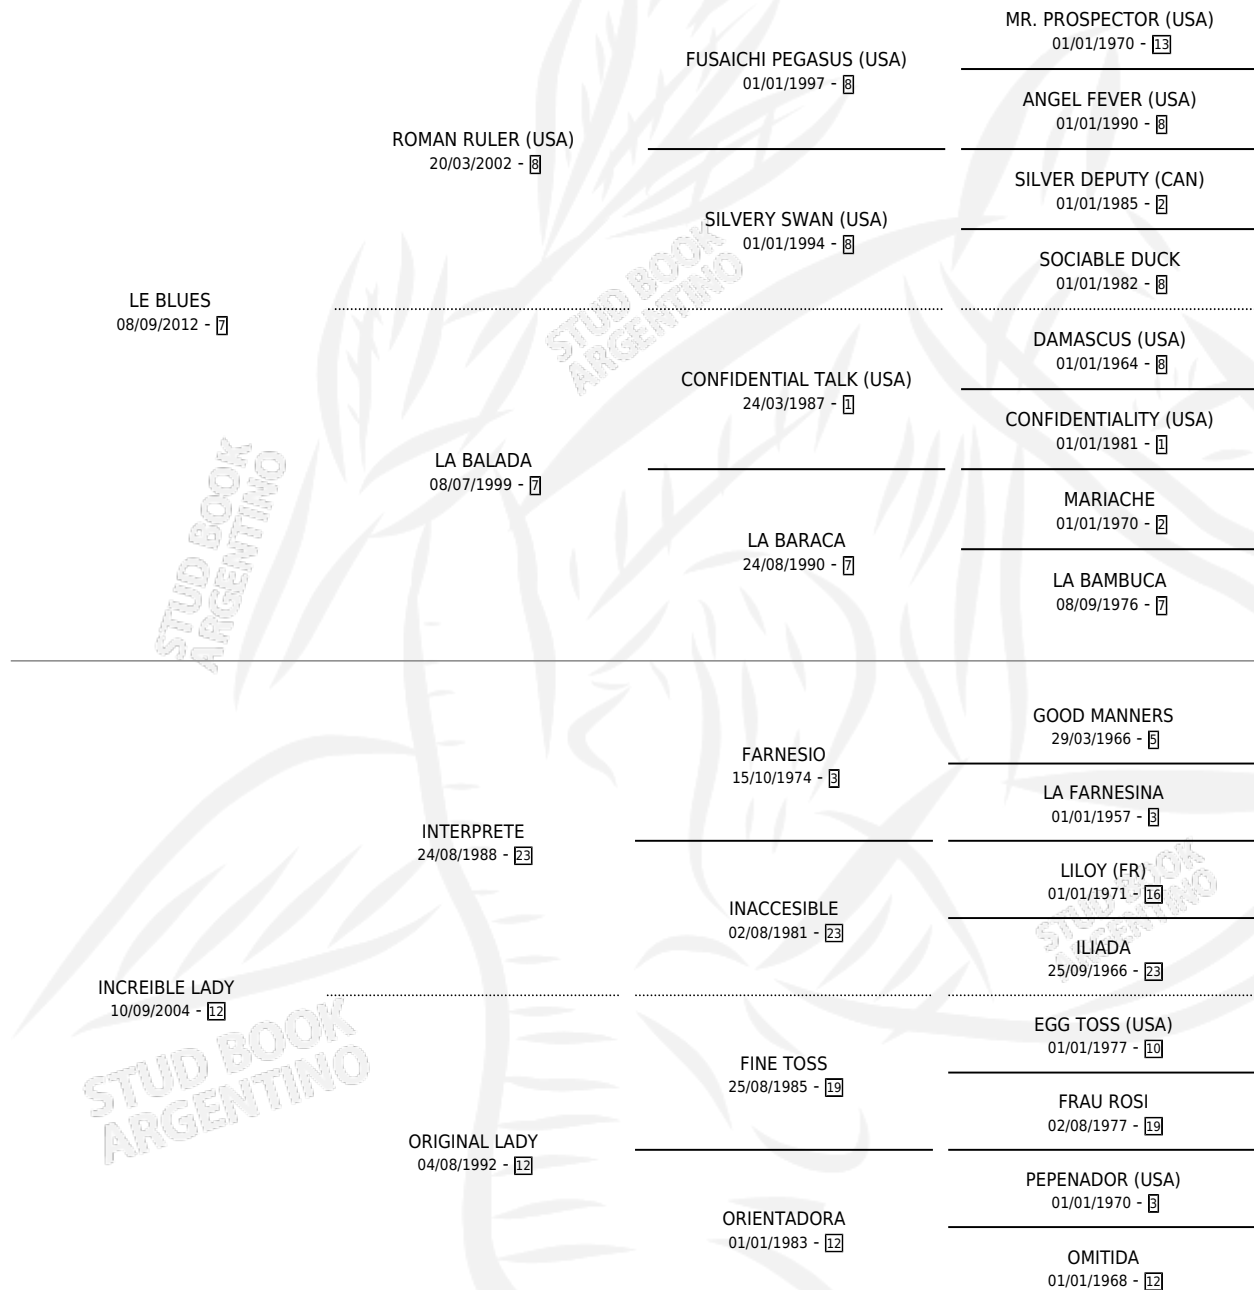

LE PORT ROYAL

por LE BLUES y INCREIBLE LADY por INTERPRETE

Argentina · Macho · Zaino · SP · 04/10/2017
Familia 12-d · Volumen 43

ESTADO

TIPIFICACIÓN SANGUÍNEA	X
TIPIFICACIÓN POR ADN	✓
PASAPORTE	✓
IDENTIFICACIÓN POR MICROCHIP	✓
REPRODUCTOR	X

Lugar de nacimiento: El Paraiso

Criador: El Paraiso

PEDIGREE