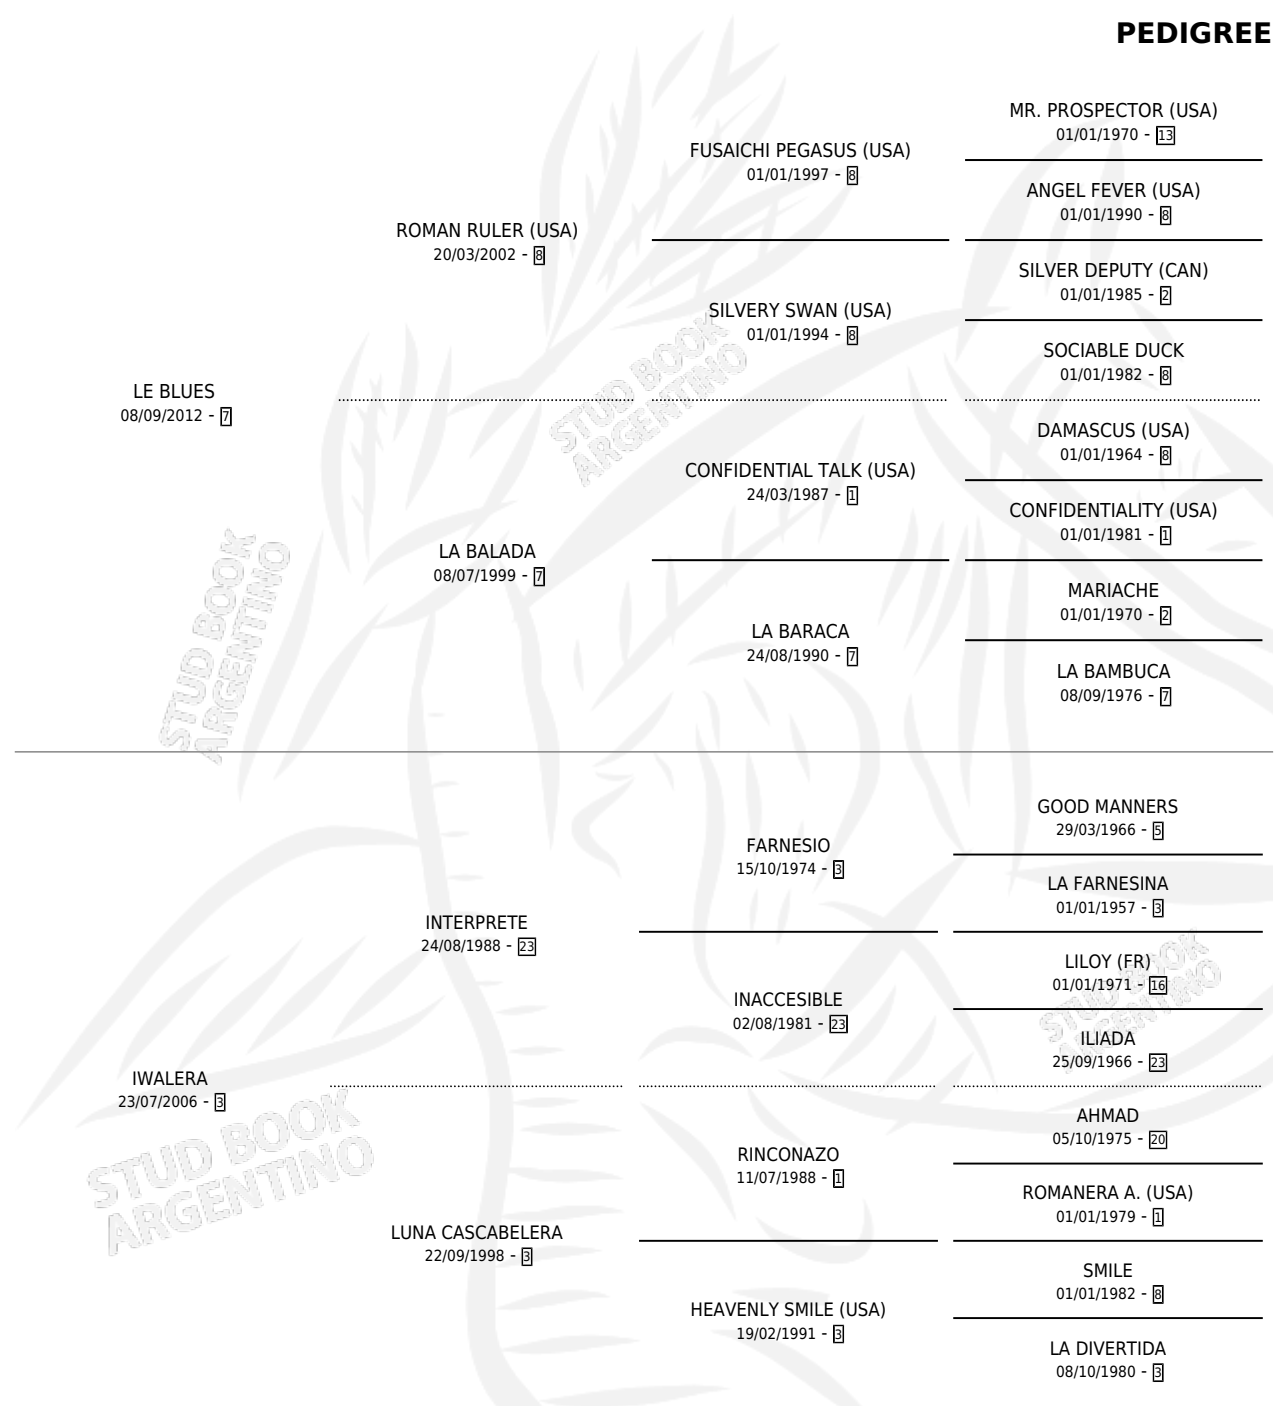

LE VASTERIVAL

por LE BLUES y IWALERA por INTERPRETE

Argentina · Macho · Zaino · SP · 06/10/2017
Familia 3-h · Volumen 43

ESTADO

TIPIFICACIÓN SANGUÍNEA	X
TIPIFICACIÓN POR ADN	✓
PASAPORTE	✓
IDENTIFICACIÓN POR MICROCHIP	✓
REPRODUCTOR	X

Lugar de nacimiento: El Paraiso

Criador: El Paraiso

PEDIGREE

CAMPAÑA

Solo carreras oficiales de Argentina

POR EDAD

EDAD	CC	1°	2°	3°	4°	5°	NP	CLC	CLG	CLCG1	CLGG1	IMPORTE	GANANCIA / CC
2 AÑOS	3	0	2	1	0	0	0	0	0	0	0	\$220,000	\$73,333
3 AÑOS	2	0	2	0	0	0	0	0	0	0	0	\$162,663	\$81,332
5 AÑOS	5	3	1	0	1	0	0	0	0	0	0	\$2,012,500	\$402,500
6 AÑOS	2	0	0	1	0	0	1	0	0	0	0	\$180,000	\$90,000
TOTALES	12	3	5	2	1	0	1	0	0	0	0	\$2,575,163	\$214,597
%		25.0%	41.7%	16.7%	8.3%	0.0%	8.3%	0.0%	0.0%	0.0%	0.0%		

Ganador de 3 carreras en San Isidro y Palermo - \$2,575,163, a los 5 años.

POR DISTANCIA

HIPODROMO	CC	1°	2°	3°	4°	5°	NP	CLC	CLG	CLCG1	CLGG1	IMPORTE
PALERMO	7	1	2	2	1	0	1	0	0	0	0	\$1,373,250
1000 MTS	5	0	2	1	1	0	1	0	0	0	0	\$473,250
1200 MTS	2	1	0	1	0	0	0	0	0	0	0	\$900,000
SAN ISIDRO	5	2	3	0	0	0	0	0	0	0	0	\$1,201,913
1200 MTS	1	1	0	0	0	0	0	0	0	0	0	\$520,000
1100 MTS	1	1	0	0	0	0	0	0	0	0	0	\$465,000
1000 MTS	1	0	1	0	0	0	0	0	0	0	0	\$76,913
900 MTS	1	0	1	0	0	0	0	0	0	0	0	\$70,000
800 MTS	1	0	1	0	0	0	0	0	0	0	0	\$70,000