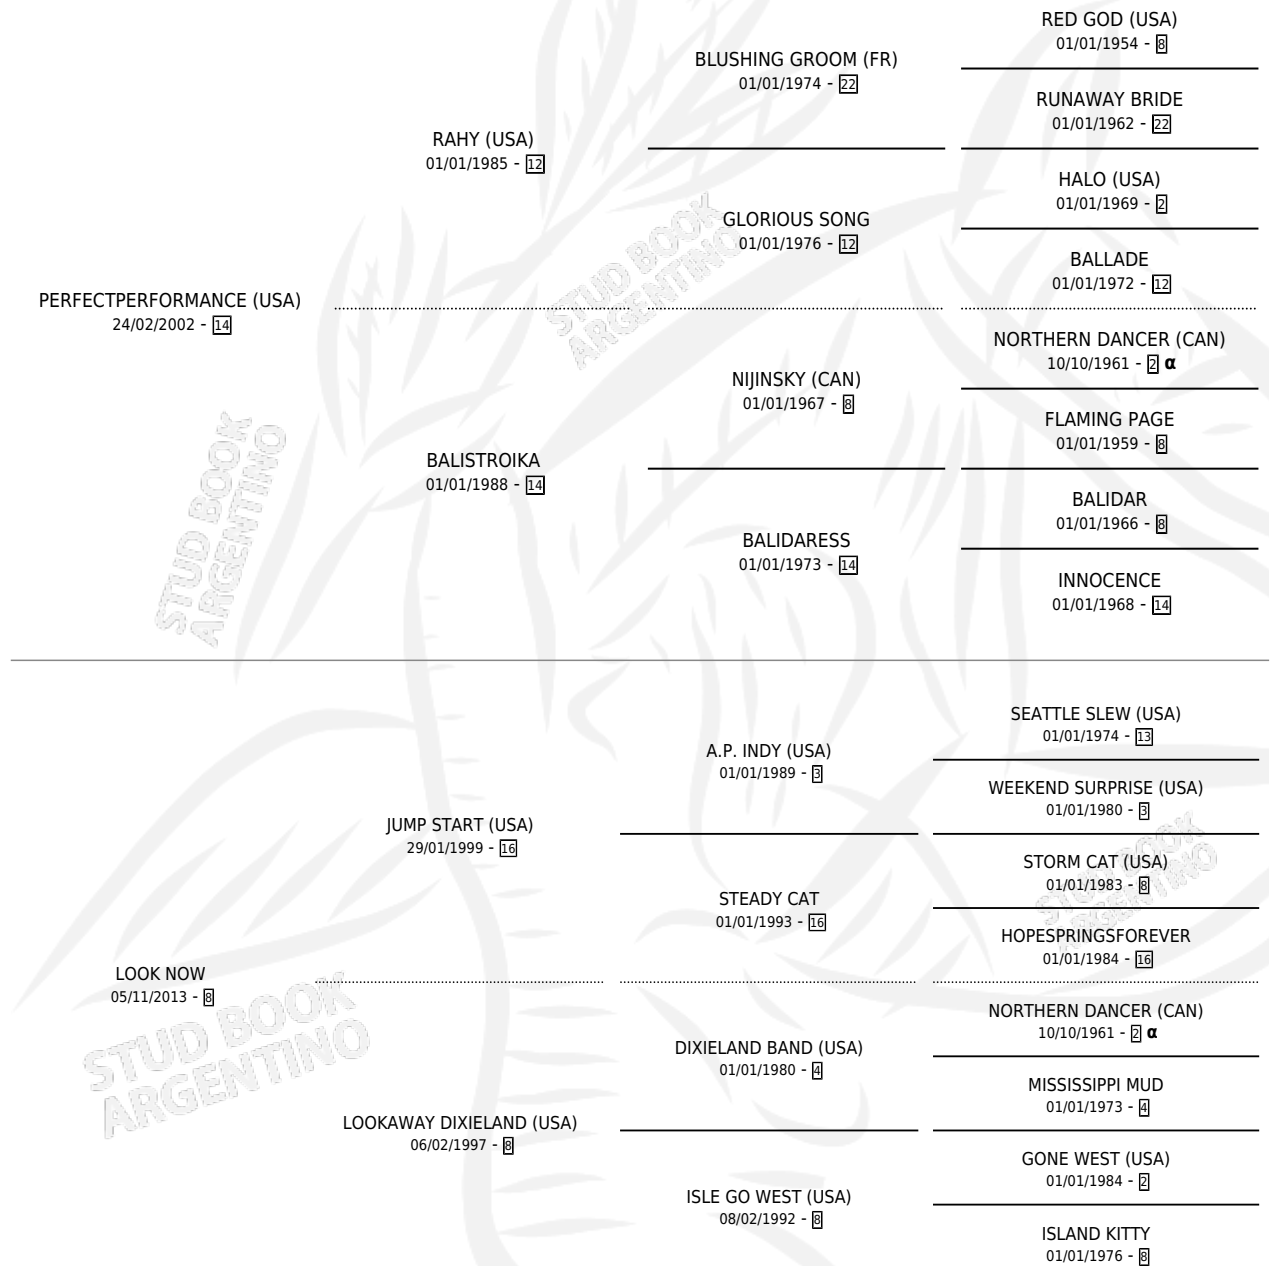

SPRING WALTZ

PEDIGREE

por PERFECTPERFORMANCE (USA) y LOOK NOW por
JUMP START (USA)

Argentina · Hembra · Zaino · SP · 28/09/2017
Familia 8-c · Volumen 43

ESTADO

TIPIFICACIÓN SANGUÍNEA	X
TIPIFICACIÓN POR ADN	✓
PASAPORTE	X
IDENTIFICACIÓN POR MICROCHIP	✓
REPRODUCTOR	✓

Lugar de nacimiento: La Teresina
Criador: Santa Ines

INBREEDING : α

S

mientos **0** / Efectividad **0.00%**

PADRILLO

PRODUCTO

CRIADOR

1ER SERVICIO

ÚLTIMO SERVICIO

PUERTO REAL

∅

15/09/2022

15/09/2022

SPRING WALTZ

Datos oficiales del Stud Book Argentino

Documento generado el 28/04/2026