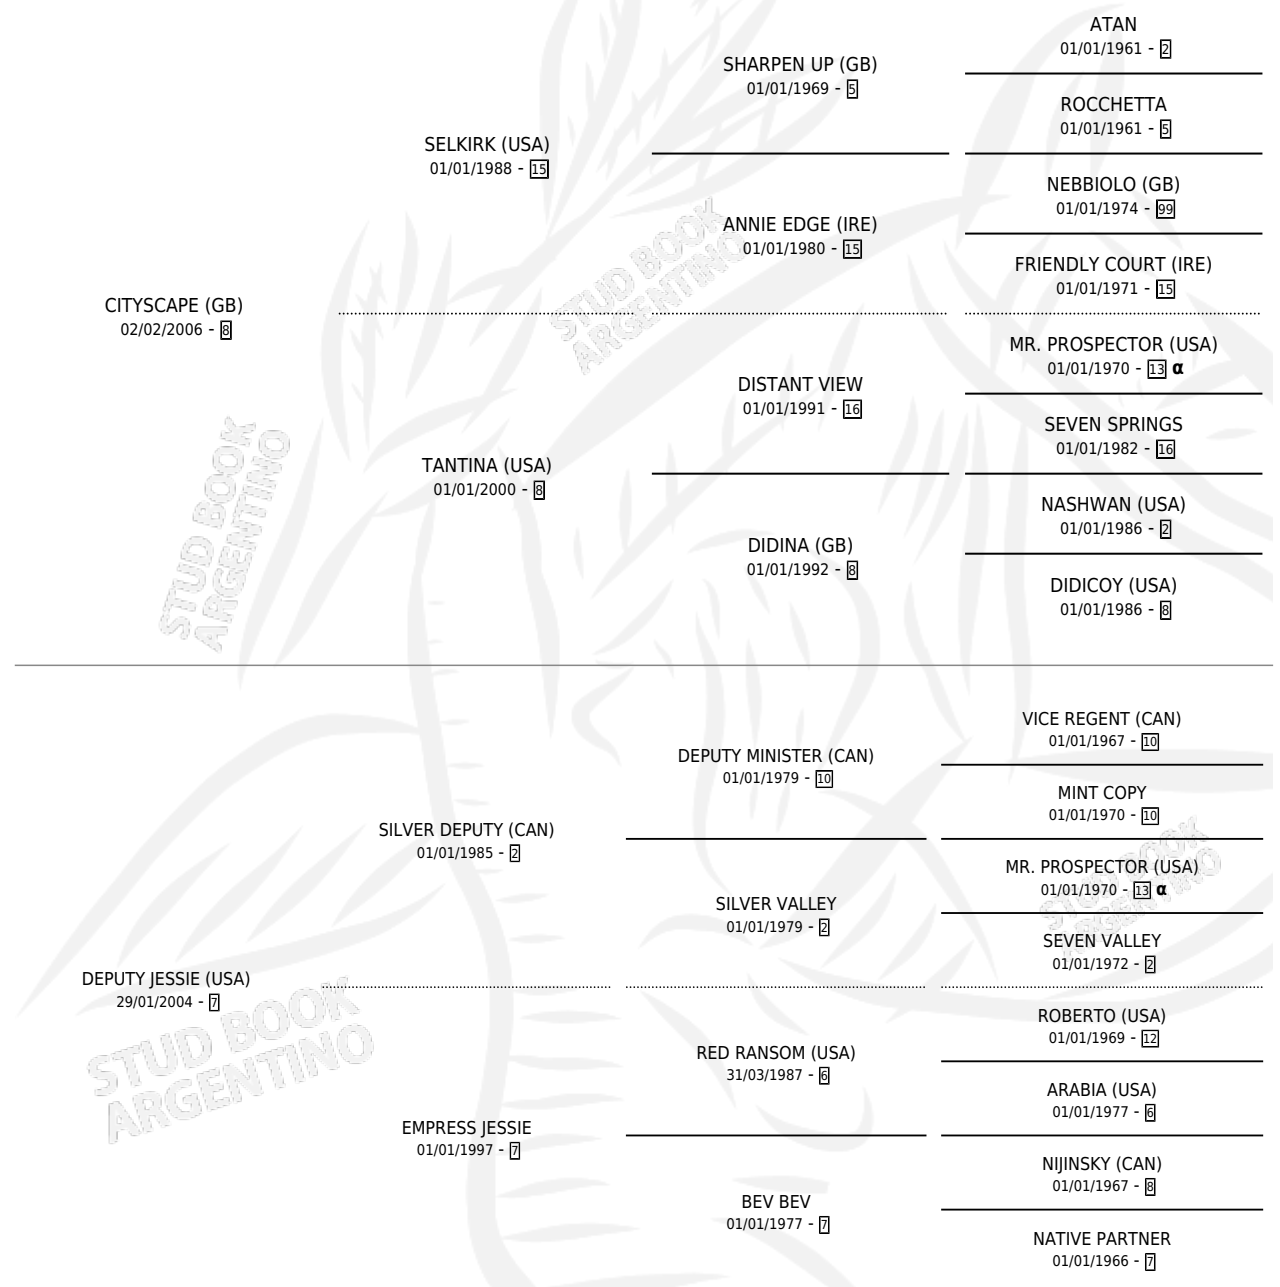

Lugar de nacimiento: Los Irlandeses
Criador: Stud Haras Gran Muñeca S.A.

~

HIJOS

	MACHOS	HEMBRAS
4 NACIERON	3	1
SIN ACTUACIONES		

PEDIGREE

INBREEDING : α

CAMPAÑA

Solo carreras oficiales de Argentina