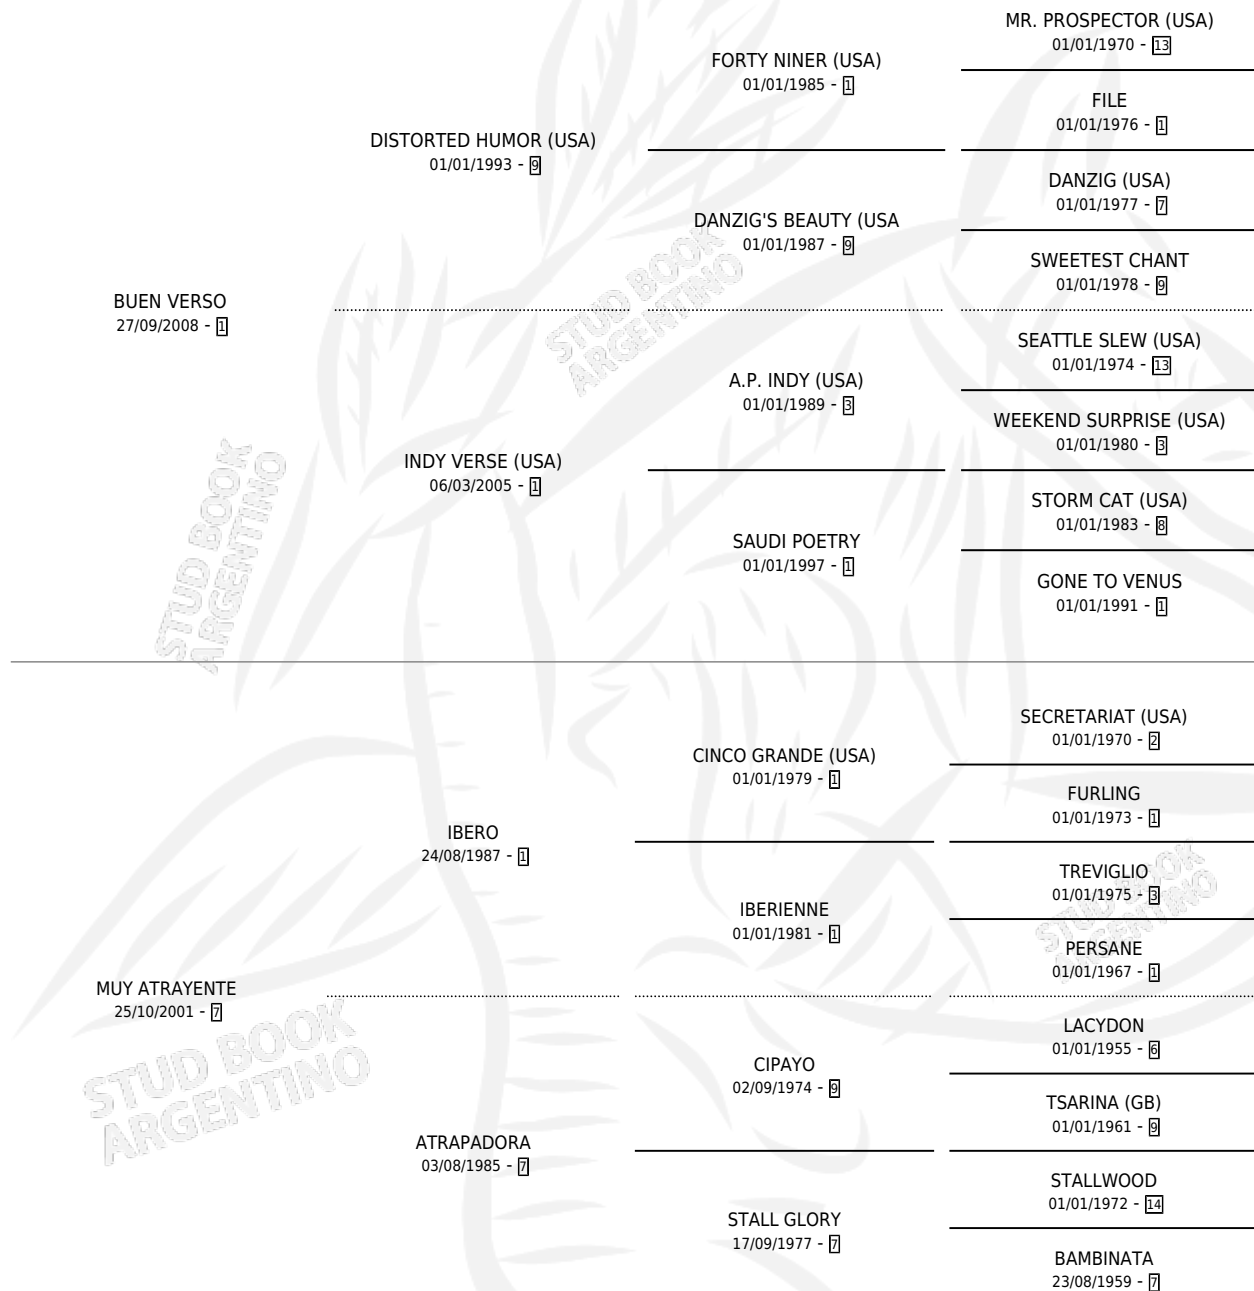

VERSO ATRAYENTE

por **BUEN VERSO** y **MUY ATRAYENTE** por **IBERO**

Argentina · Macho · Zaino · SP · 28/09/2017
Familia 7 · Volumen 43

ESTADO

TIPIFICACIÓN SANGUÍNEA	X
TIPIFICACIÓN POR ADN	X
PASAPORTE	X
IDENTIFICACIÓN POR MICROCHIP	✓
REPRODUCTOR	X

Lugar de nacimiento: La Teresina
Criador: Irouleguy Ricardo Angel

PEDIGREE

VERSO ATRAYENTE

Datos oficiales del Stud Book Argentino

Documento generado el 11/05/2026

studbook.org.ar