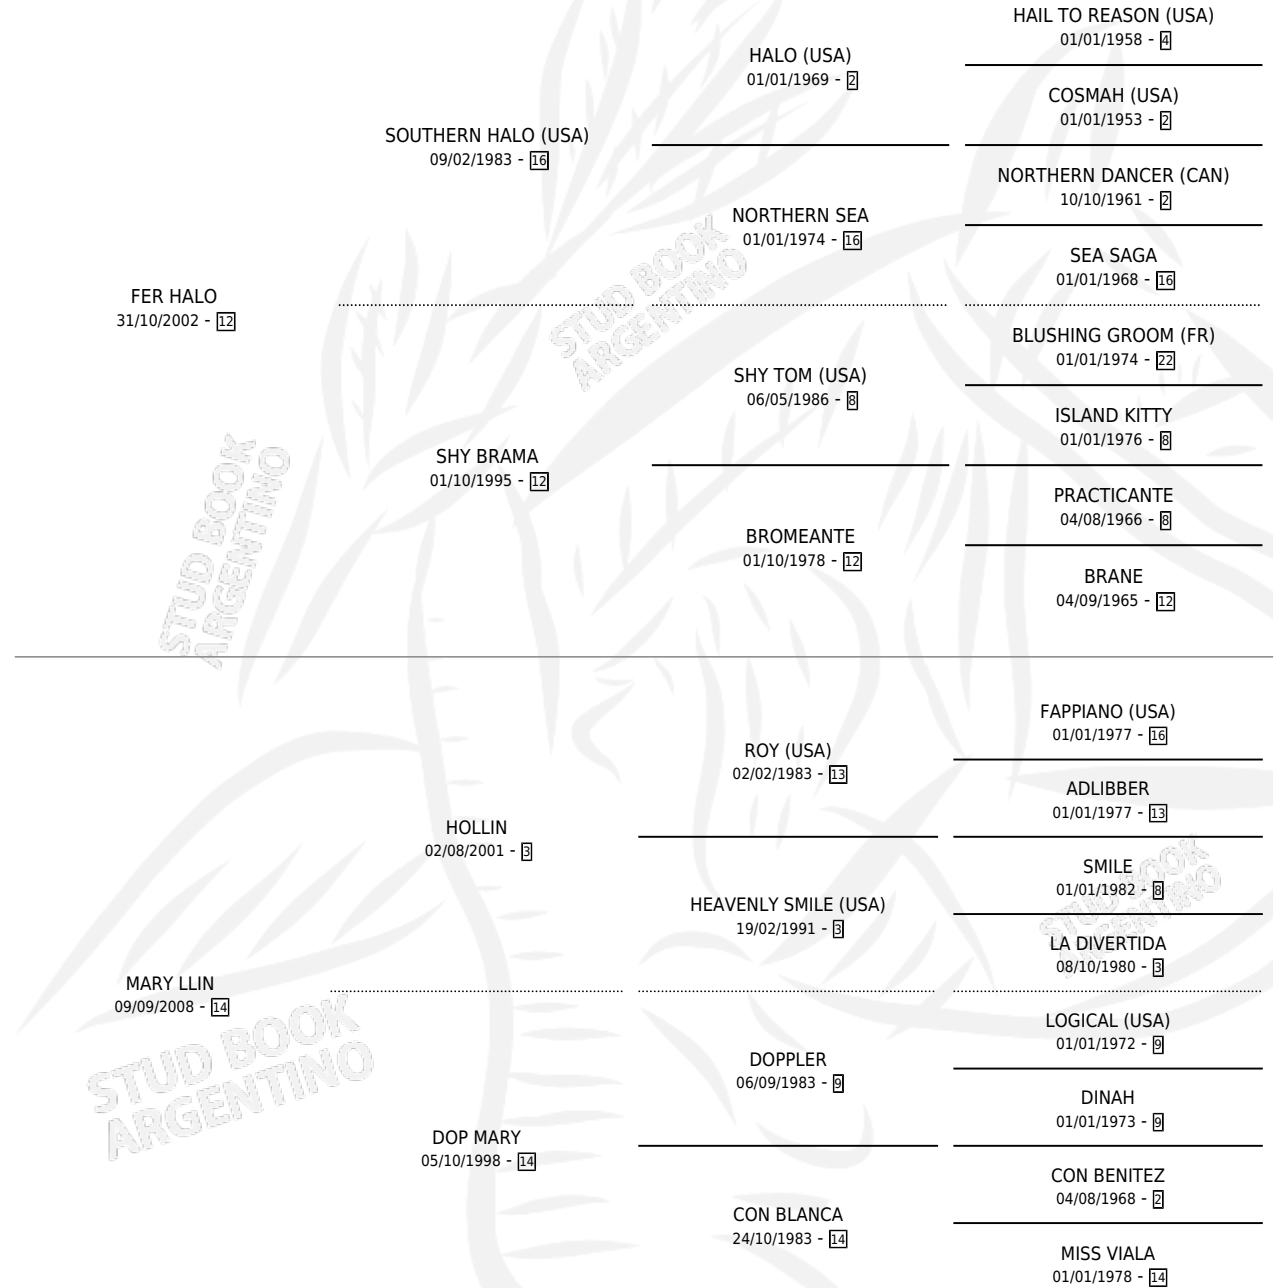

DESCONTROLADO HALO

por FER HALO y MARY LLIN por HOLLIN

Argentina · Macho · Zaino · SP · 21/10/2017
Familia 14 · Volumen 43

ESTADO

TIPIFICACIÓN SANGUÍNEA	X
TIPIFICACIÓN POR ADN	✓
PASAPORTE	✓
IDENTIFICACIÓN POR MICROCHIP	✓
REPRODUCTOR	X

Lugar de nacimiento: El Marquez

Criador: El Marquez

PEDIGREE

DESCONTROLADO HALO

Datos oficiales del Stud Book Argentino

Documento generado el 09/05/2026

studbook.org.ar