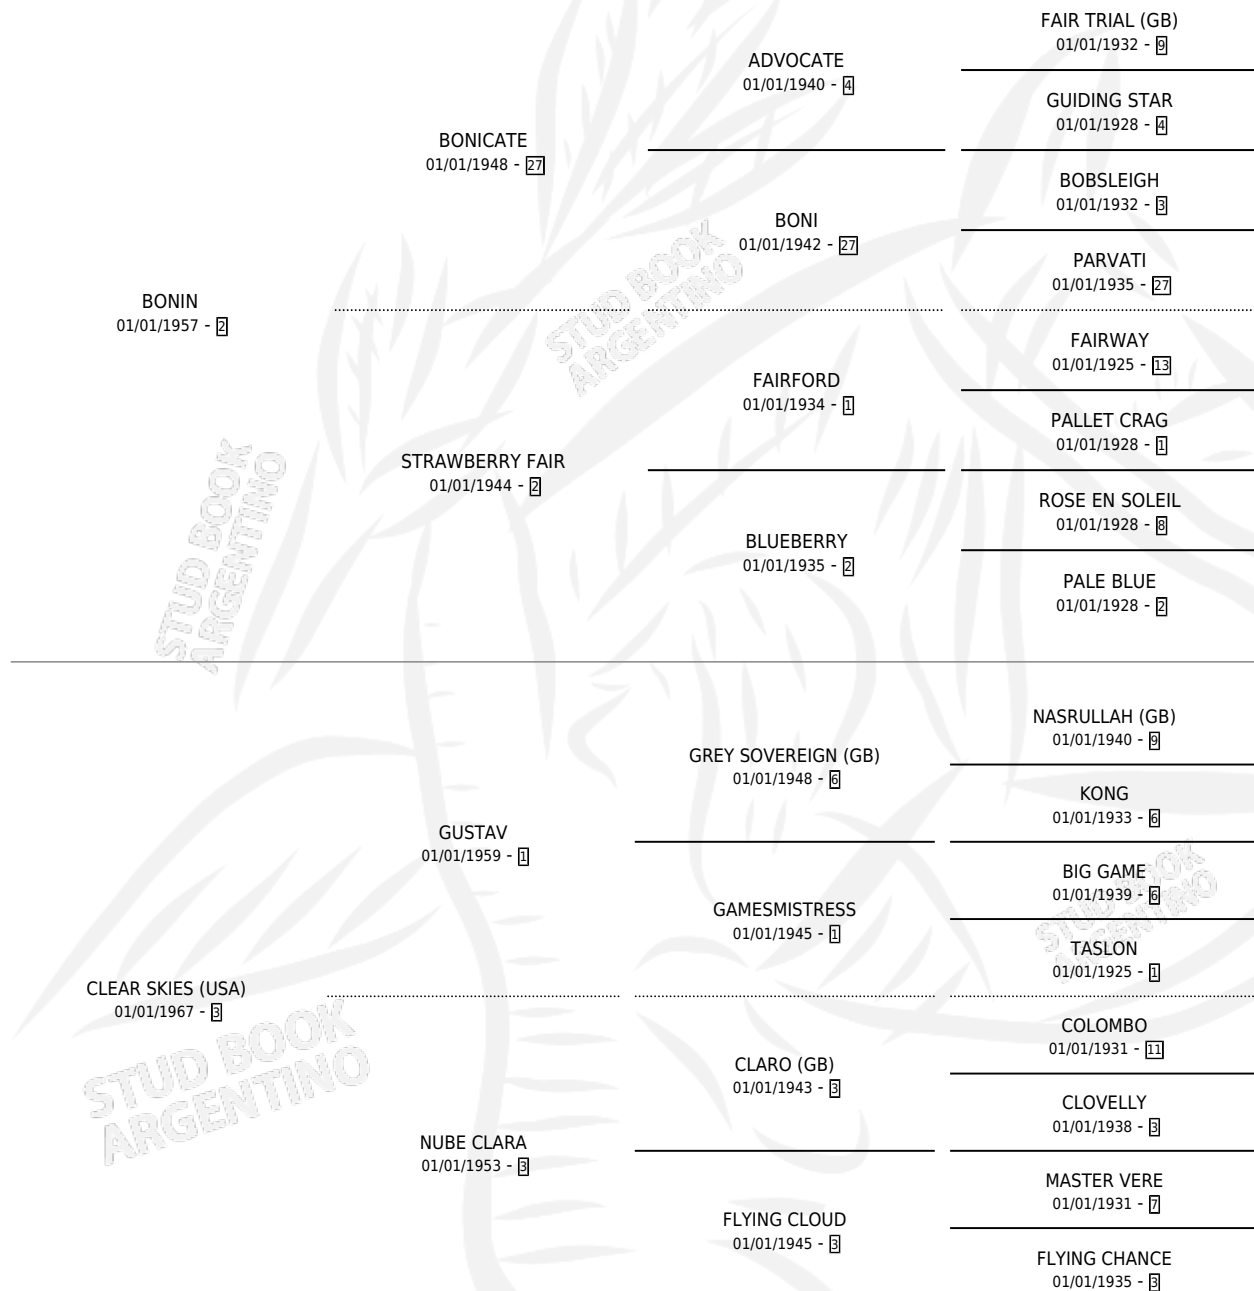

CLEARLY

por **BONIN** y **CLEAR SKIES (USA)** por **GUSTAV**

Argentina · Hembra · Zaino · SP · 01/01/1977
Familia 3-e · Volumen 29

ESTADO

TIPIFICACIÓN SANGUÍNEA	X
TIPIFICACIÓN POR ADN	X
PASAPORTE	X
IDENTIFICACIÓN POR MICROCHIP	X
REPRODUCTOR	✓

Lugar de nacimiento: Campo particular

Criador: Sin dato

~

HIJOS

	MACHOS	HEMBRAS
9 NACIERON	4	5
3 CORRIERON	2	1
3 GANARON	2	1
0 GANADORES CL	0 GANADORES GR	0 GANADORES G1

PEDIGREE