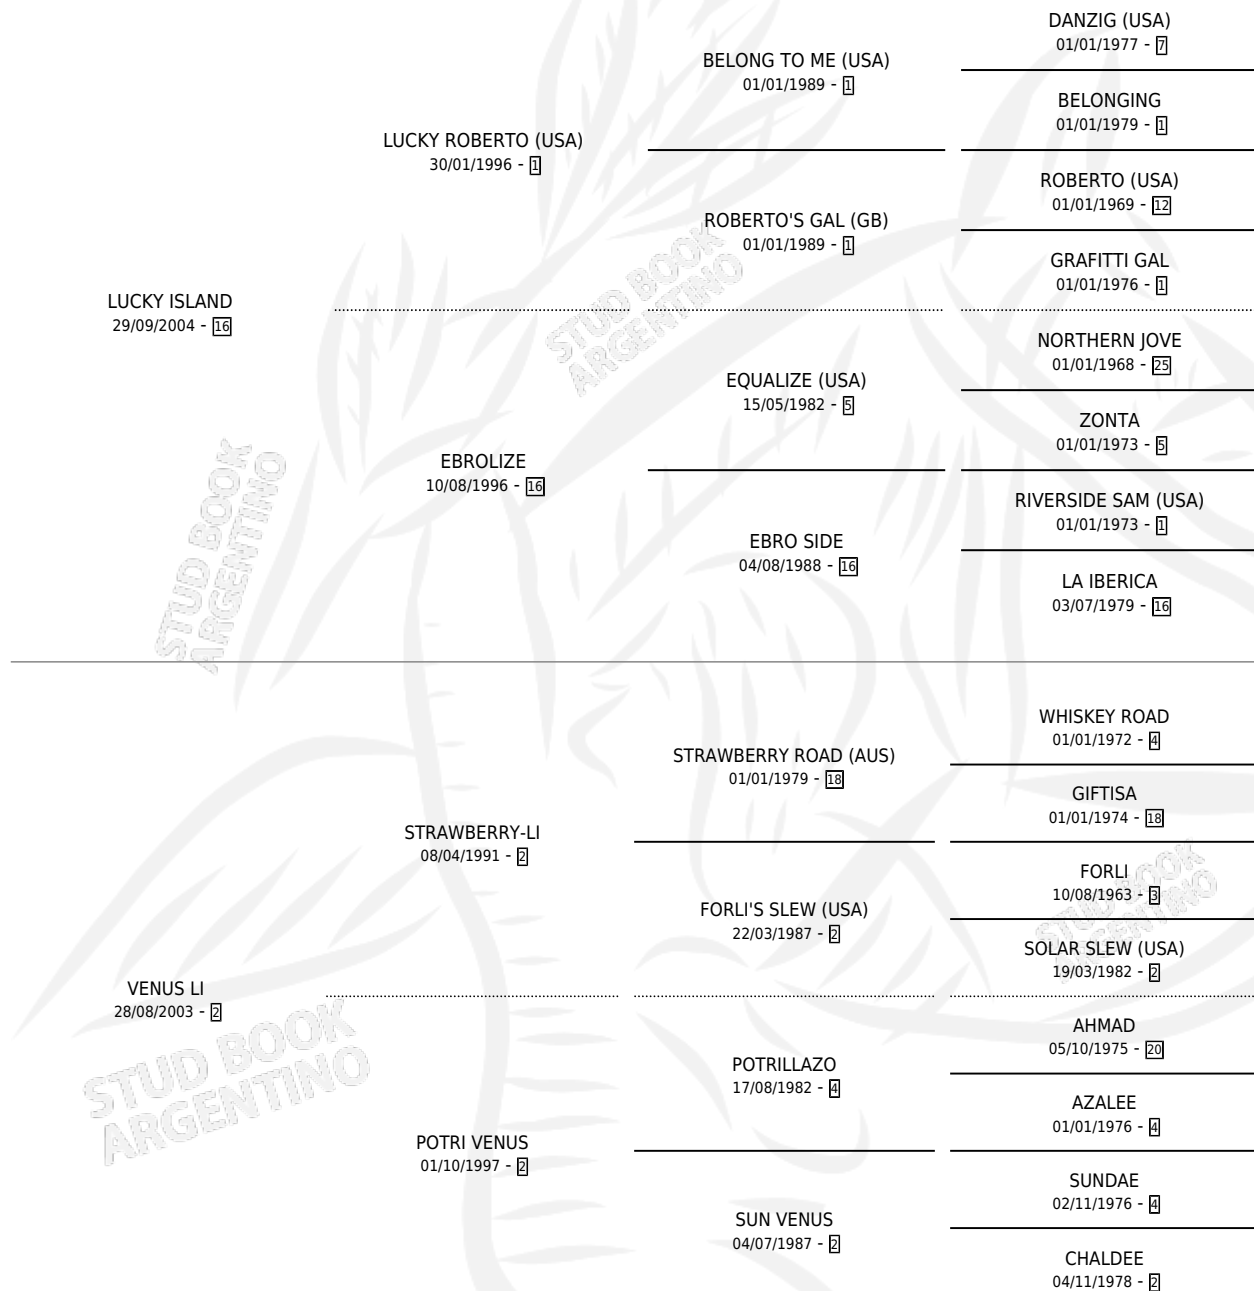

LISSANA

por LUCKY ISLAND y VENUS LI por STRAWBERRY-LI

Argentina · Hembra · Alazan · SP · 09/10/2017
Familia 2-u · Volumen 43

ESTADO

TIPIFICACIÓN SANGUÍNEA	X
TIPIFICACIÓN POR ADN	✓
PASAPORTE	✓
IDENTIFICACIÓN POR MICROCHIP	✓
REPRODUCTOR	✓

Lugar de nacimiento: Alborada
Criador: Alborada

~

HIJOS

	MACHOS	HEMBRAS
1 NACIERON	0	1

SIN ACTUACIONES

PEDIGREE