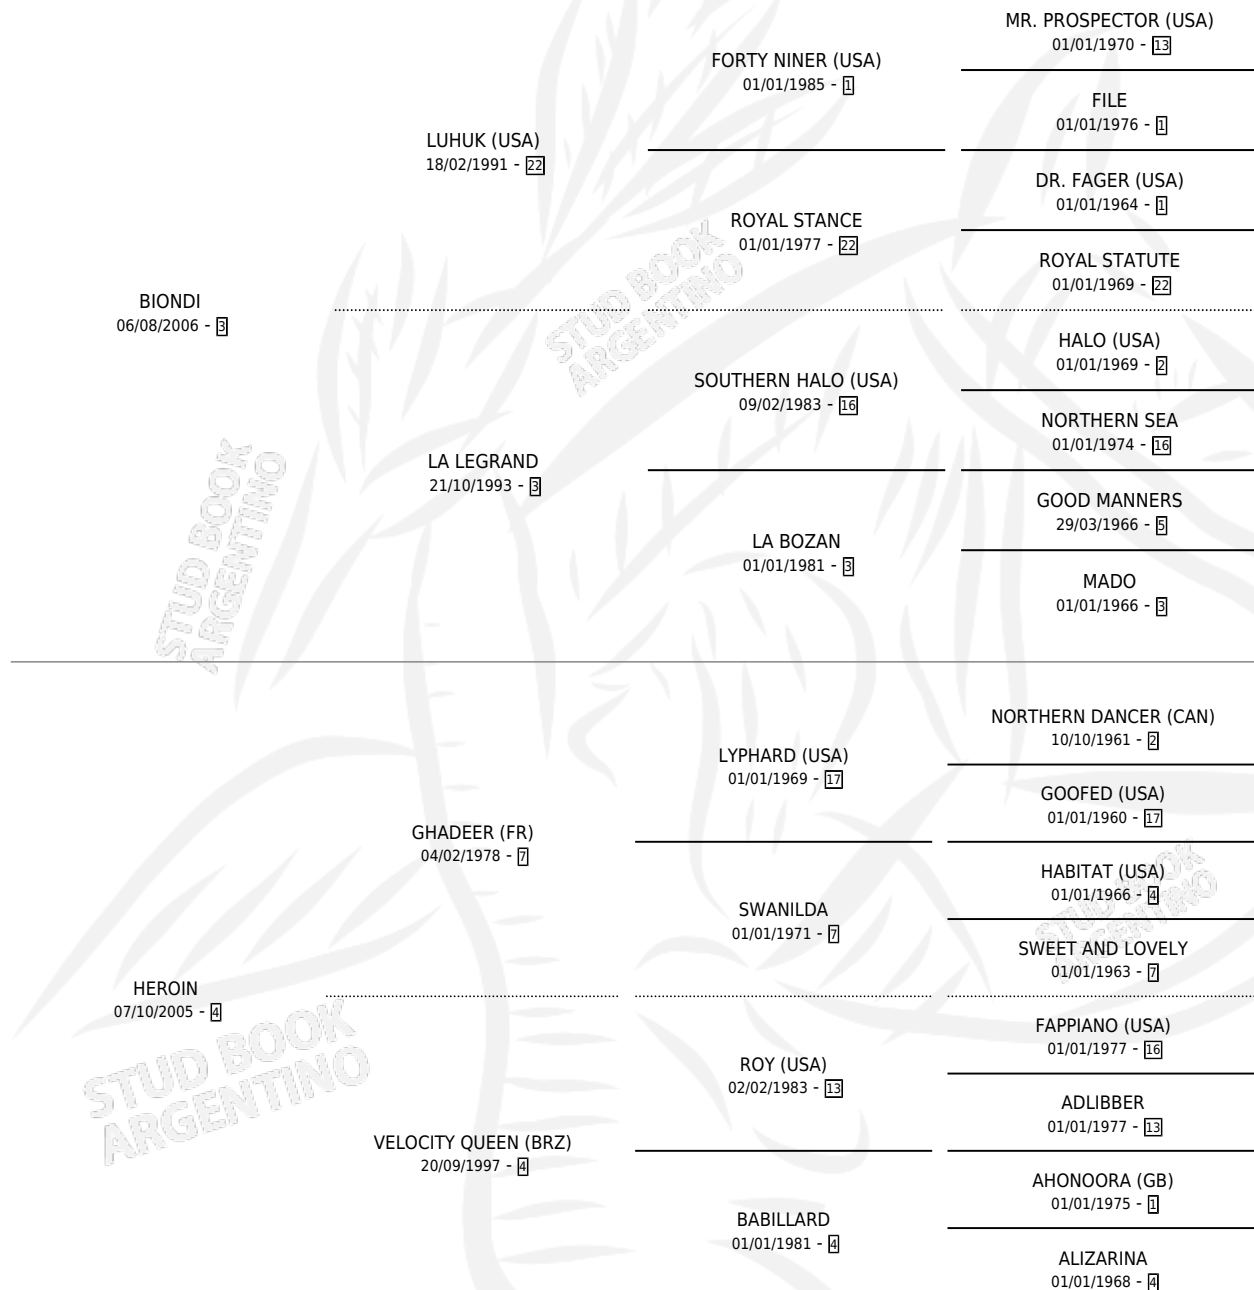

BLACK BIONDI

por **BIONDI** y **HEROIN** por **GHADEER (FR)**

Argentina · Macho · Zaino · SP · 11/10/2017
Familia 4-f · Volumen 43

ESTADO

TIPIFICACIÓN SANGUÍNEA	X
TIPIFICACIÓN POR ADN	✓
PASAPORTE	✓
IDENTIFICACIÓN POR MICROCHIP	✓
REPRODUCTOR	X

Lugar de nacimiento: 14 De Julio

Criador: Cazaux Mariano Rene Sucesion y Pallone Cargo S.R.L.

PEDIGREE