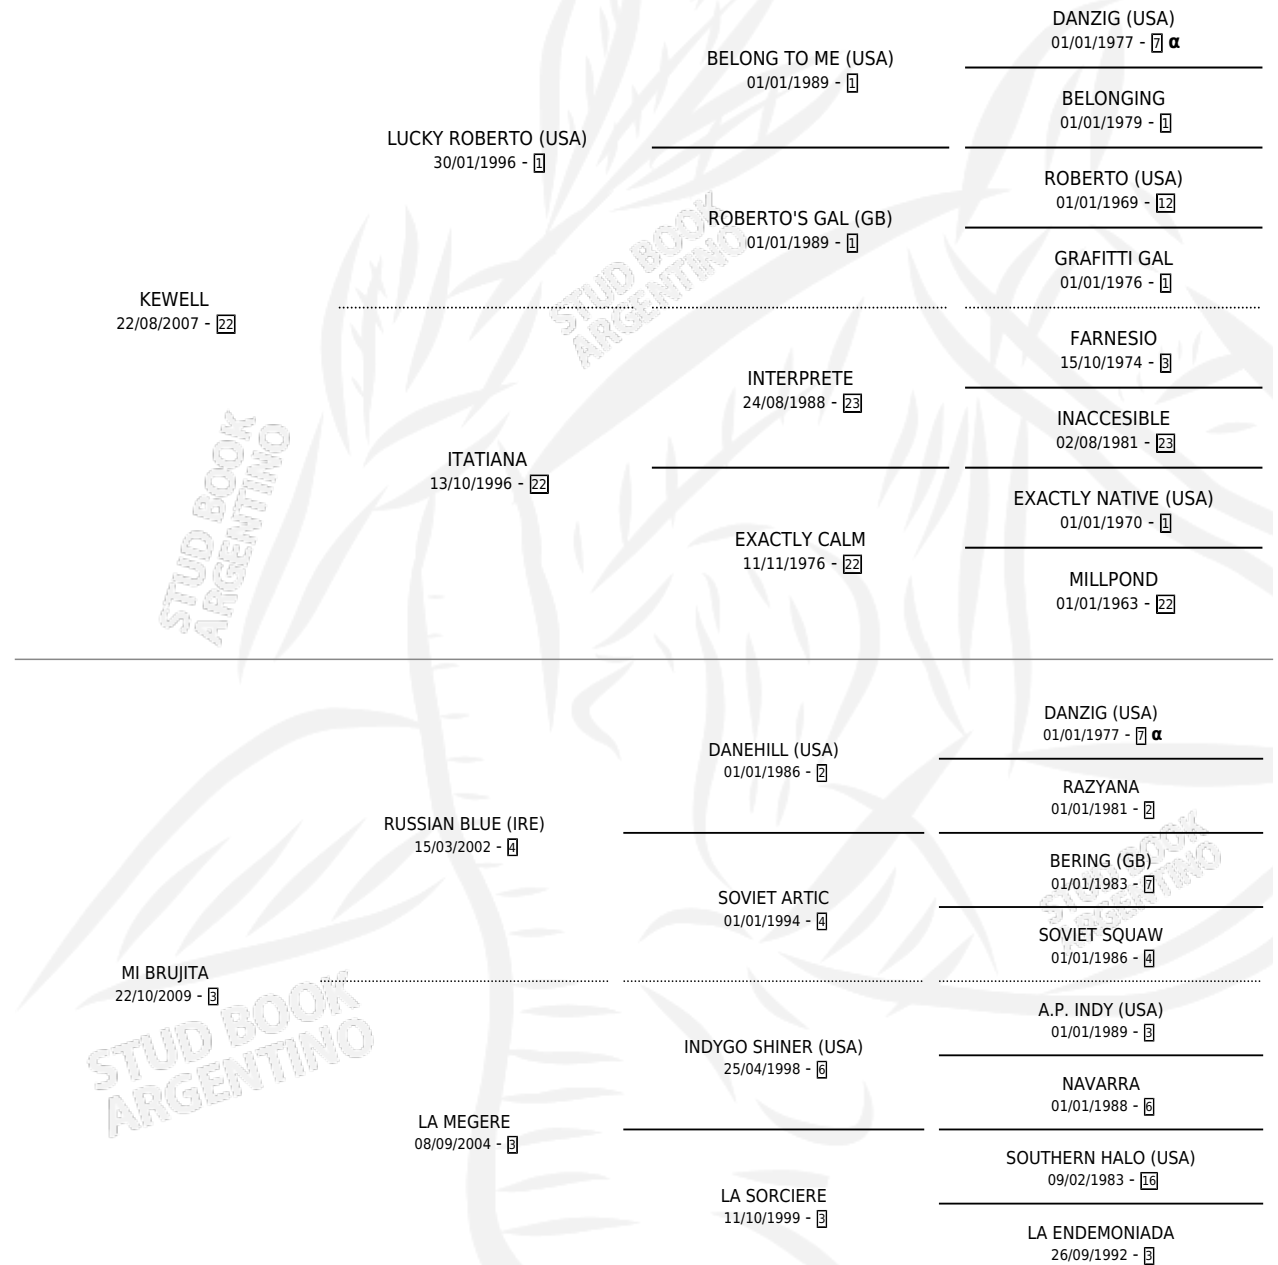

BAUTISTASO

por KEWELL y MI BRUJITA por RUSSIAN BLUE (IRE)

Argentina · Macho · Zaino · SP · 06/10/2017
Familia 3-h · Volumen 43

ESTADO

TIPIFICACIÓN SANGUÍNEA	X
TIPIFICACIÓN POR ADN	✓
PASAPORTE	✓
IDENTIFICACIÓN POR MICROCHIP	✓
REPRODUCTOR	X

Lugar de nacimiento: La Inesita
Criador: Casazza Francisco

PEDIGREE

INBREEDING : α