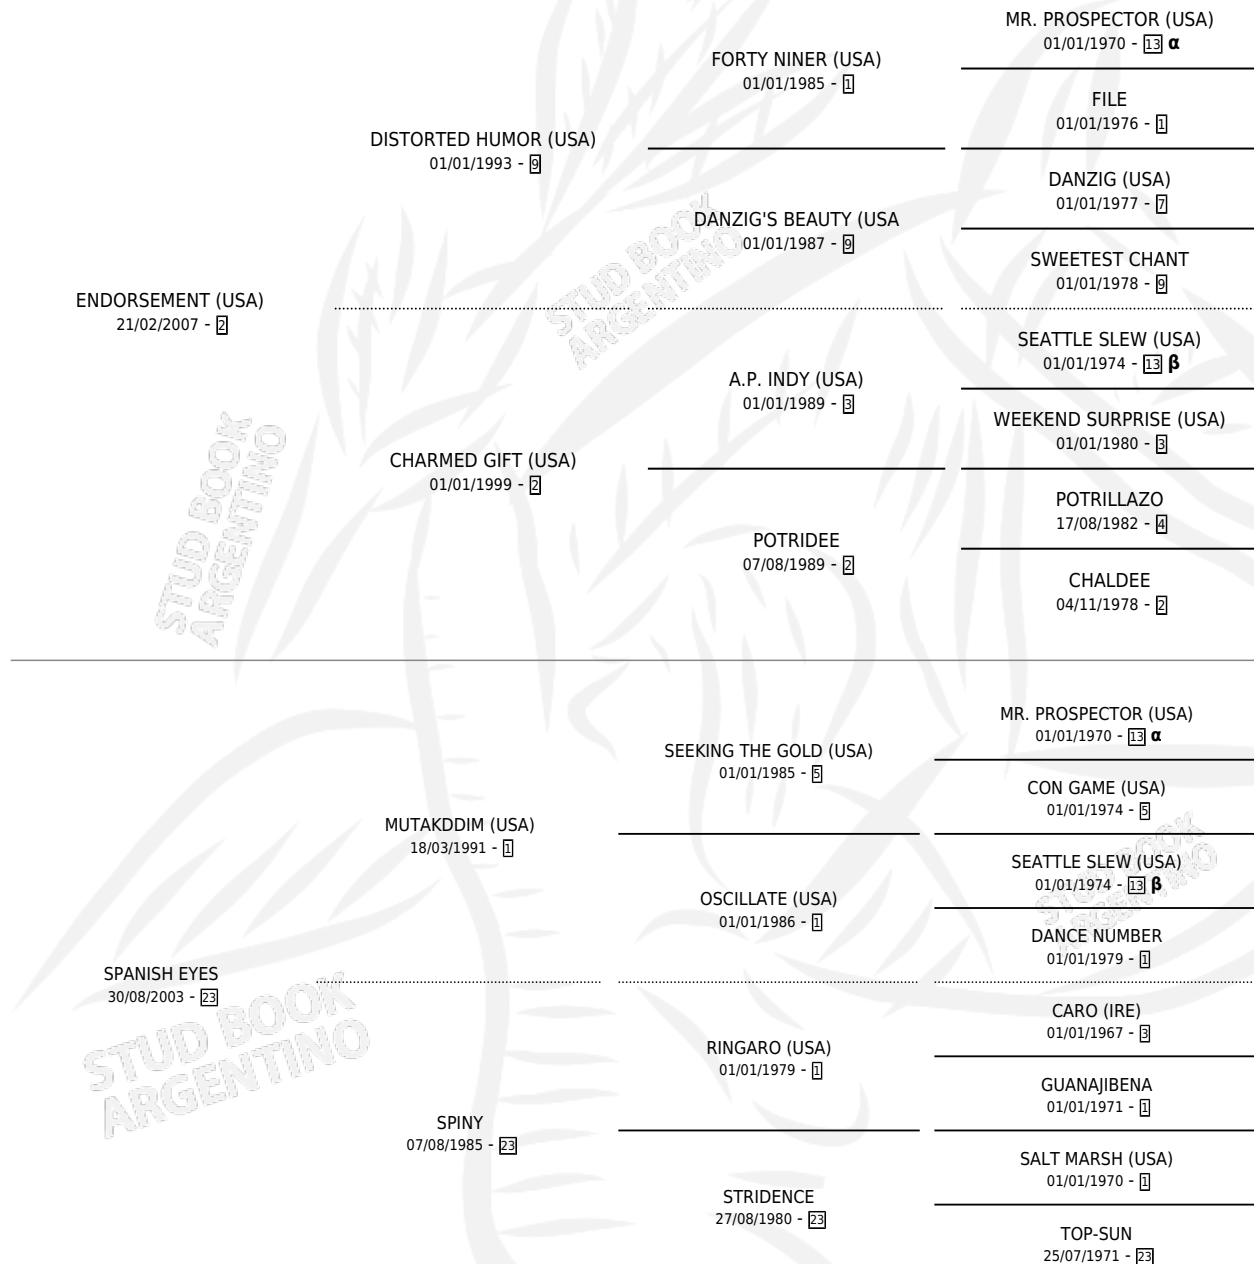

DOSIS PERFECTA

por **ENDORSEMENT (USA)** y **SPANISH EYES** por **MUTAKDDIM (USA)**

Argentina · Hembra · Alazan · SP · 05/10/2017
Familia 23-a · Volumen 43

ESTADO

TIPIFICACIÓN SANGUÍNEA	X
TIPIFICACIÓN POR ADN	✓
PASAPORTE	✓
IDENTIFICACIÓN POR MICROCHIP	✓
REPRODUCTOR	X

Lugar de nacimiento: San Lorenzo De Areco
Criador: Bayakoa

PEDIGREE

INBREEDING : **α,β**

EXPORTACIÓN / IMPORTACIÓN

FECHA	MOVIMIENTO	PAÍS
20/01/2021	EXPORTADO	SINGAPUR

~

CAMPAÑA

Solo carreras oficiales de Argentina

Ganadora de 2 carreras en Palermo - \$516,000, a los 3 años.

POR DISTANCIA

HIPODROMO	CC	1°	2°	3°	4°	5°	NP	CLC	CLG	CLCG1	CLGG1	IMPORTE
PALERMO	4	2	0	1	1	0	0	0	0	0	0	\$516,000
1000 MTS	4	2	0	1	1	0	0	0	0	0	0	\$516,000

CARRERAS

FECHA	E	HIP. N°	O	DIST.	PREMIO	CAT.	PISTA	JOCKEY	CABALLERIZA CUIDADOR	POS.	IMPORTE	PAGO
05/12/2020	3	ARG 8	9	1000	TALION	ALW	ARENA	BANEGAS KEVIN	PRISIONERO ALVAREZ MARIA FERNANDA	1	\$265,000	2.35
06/11/2020	3	ARG 6	6	1000	CARTEAME	ALW	ARENA	BANEGAS KEVIN	PRISIONERO ALVAREZ MARIA FERNANDA	4	\$19,000	3.00
31/08/2020	3	ARG 6	12	1000	LIBAN (2DO. TURNO)	ALW	ARENA	BANEGAS KEVIN	PRISIONERO ALVAREZ MARIA FERNANDA	1	\$120,000	7.75
07/03/2020	2	ARG 10	6	1000	SURGE LA ENVIDIA (2DO.TURNO)	ALW	ARENA	BANEGAS KEVIN	PRISIONERO ALVAREZ MARIA FERNANDA	3	\$112,000	7.60