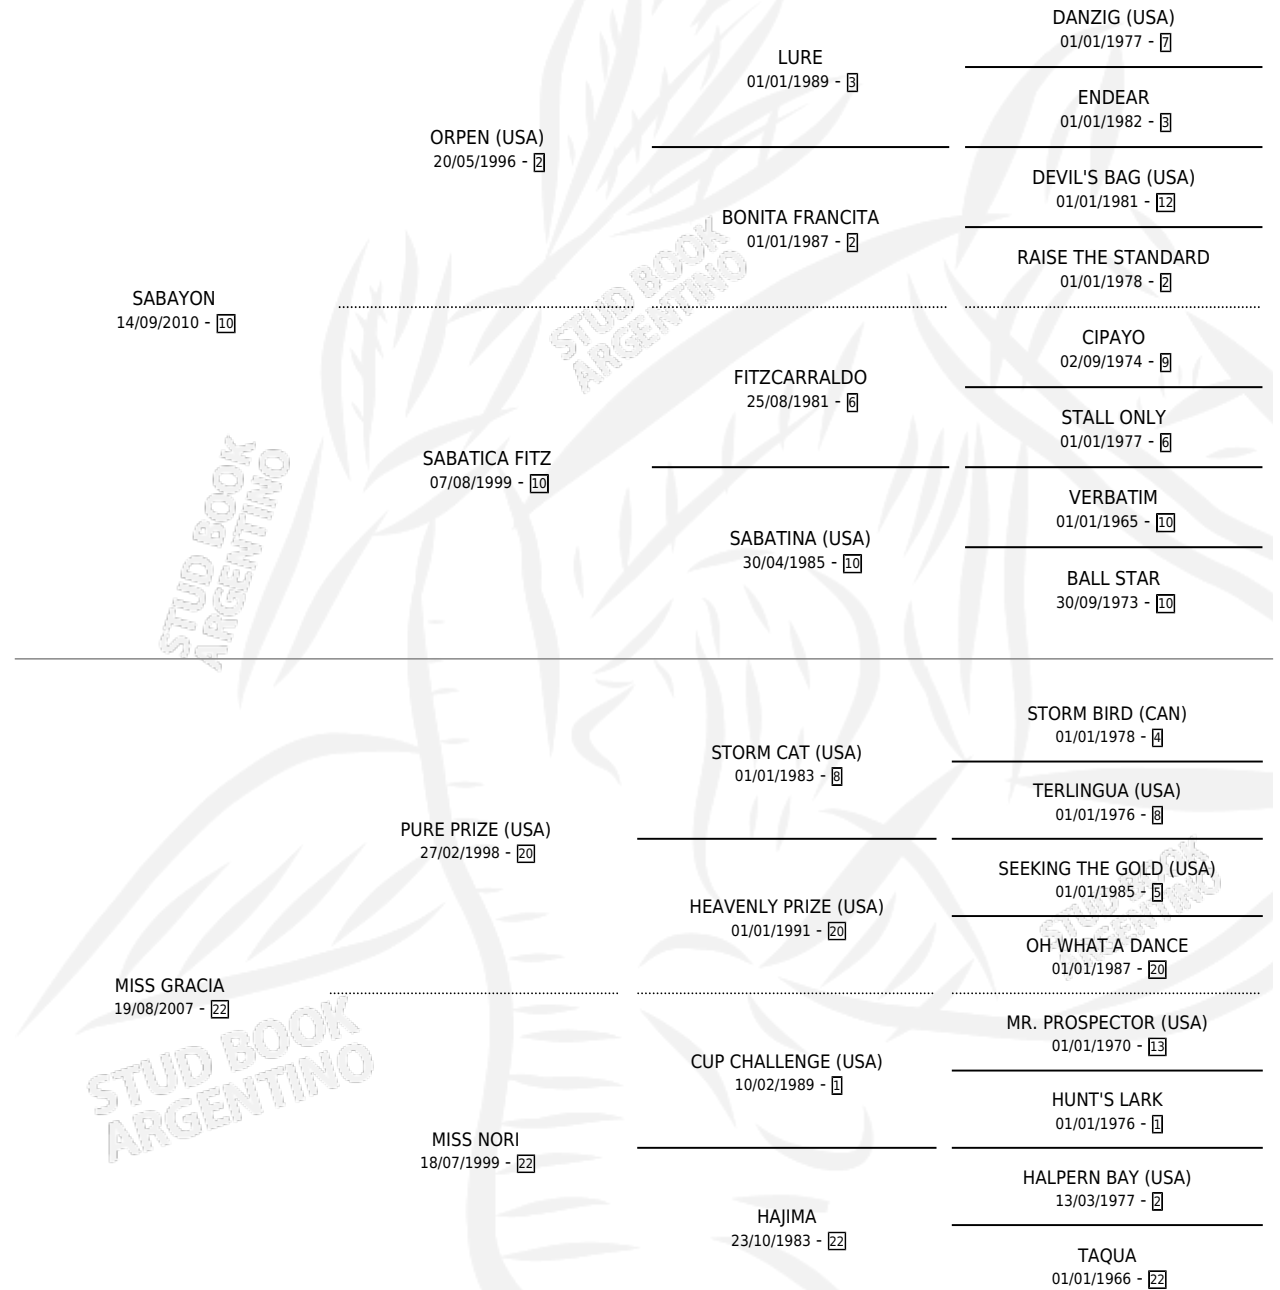

# WOLFANGA

por **SABAYON** y **MISS GRACIA** por **PURE PRIZE (USA)**

Argentina · Hembra · Zaino · SP · 09/10/2017  
Familia 22-a · Volumen 43

## ESTADO

TIPIFICACIÓN SANGUÍNEA	X
TIPIFICACIÓN POR ADN	✓
PASAPORTE	✓
IDENTIFICACIÓN POR MICROCHIP	✓
REPRODUCTOR	X

**Lugar de nacimiento:** San Lorenzo De Areco  
**Criador:** Besana Andrea Fernanda

## PEDIGREE