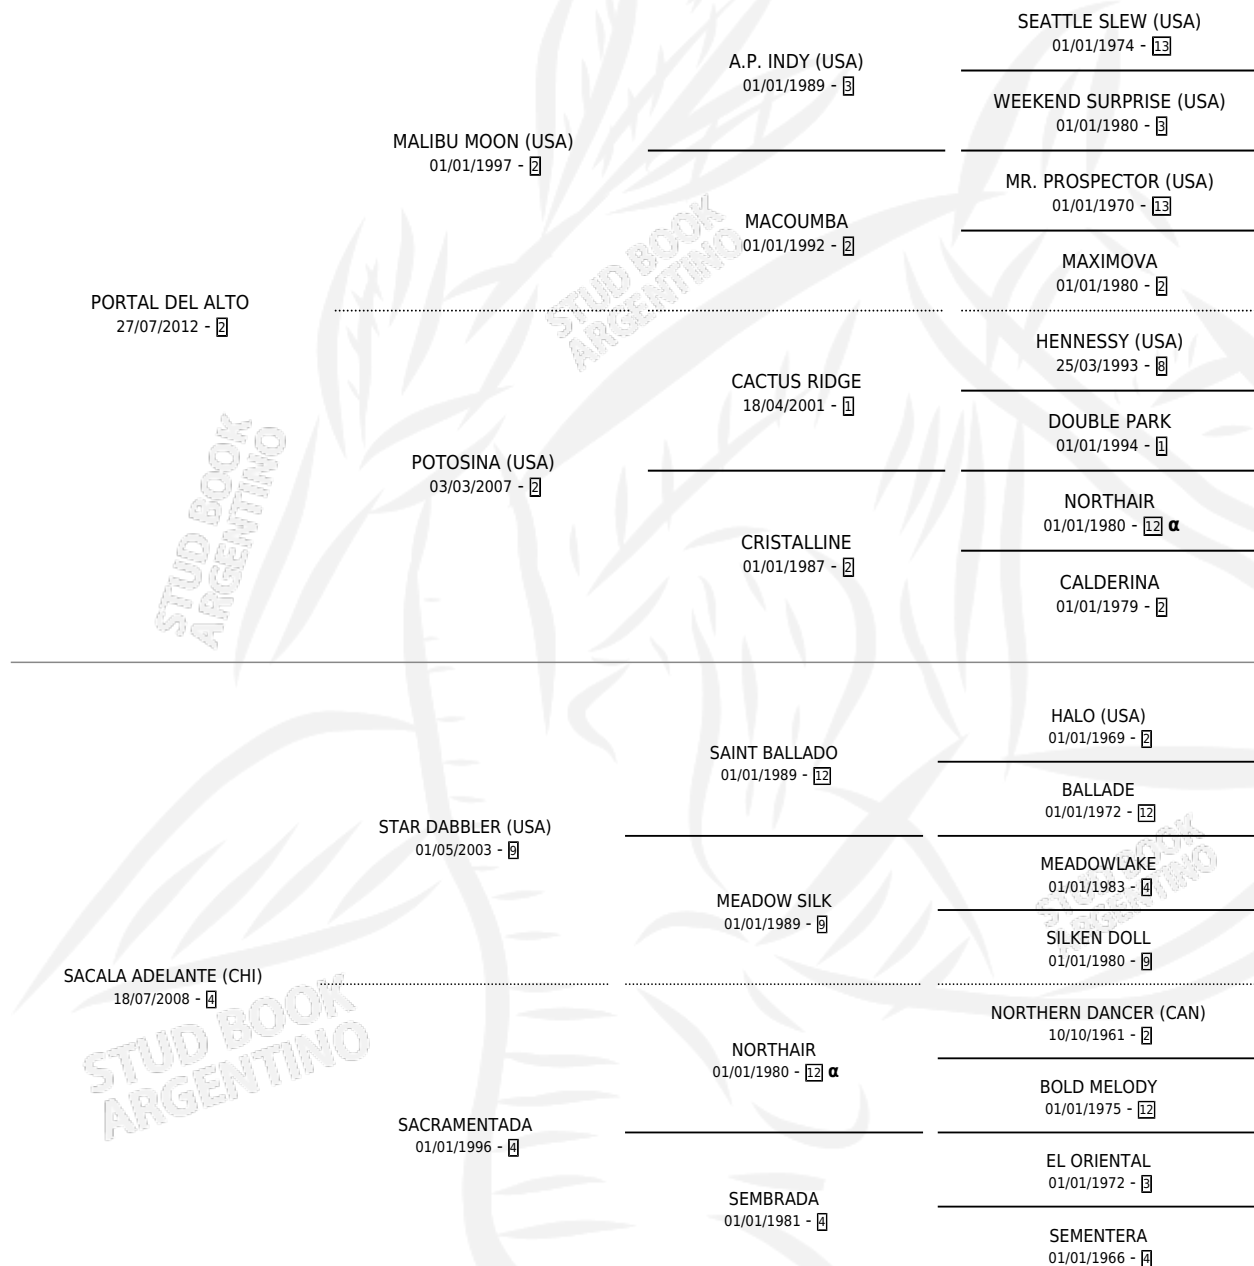

SERA MAÑANA

por **PORTAL DEL ALTO** y **SACALA ADELANTE (CHI)** por **STAR DABBLER (USA)**

Argentina · Hembra · Zaino · SP · 06/09/2017
Familia 4-p · Volumen 43

ESTADO

TIPIFICACIÓN SANGUÍNEA	X
TIPIFICACIÓN POR ADN	✓
PASAPORTE	✓
IDENTIFICACIÓN POR MICROCHIP	✓
REPRODUCTOR	✓

Lugar de nacimiento: Pozo de Luna

Criador: Haras Cachagua S.A. y Haras Pozo De Luna S.A.

HIJOS

	MACHOS	HEMBRAS
2 NACIERON	1	1
SIN ACTUACIONES		

PEDIGREE

INBREEDING : α