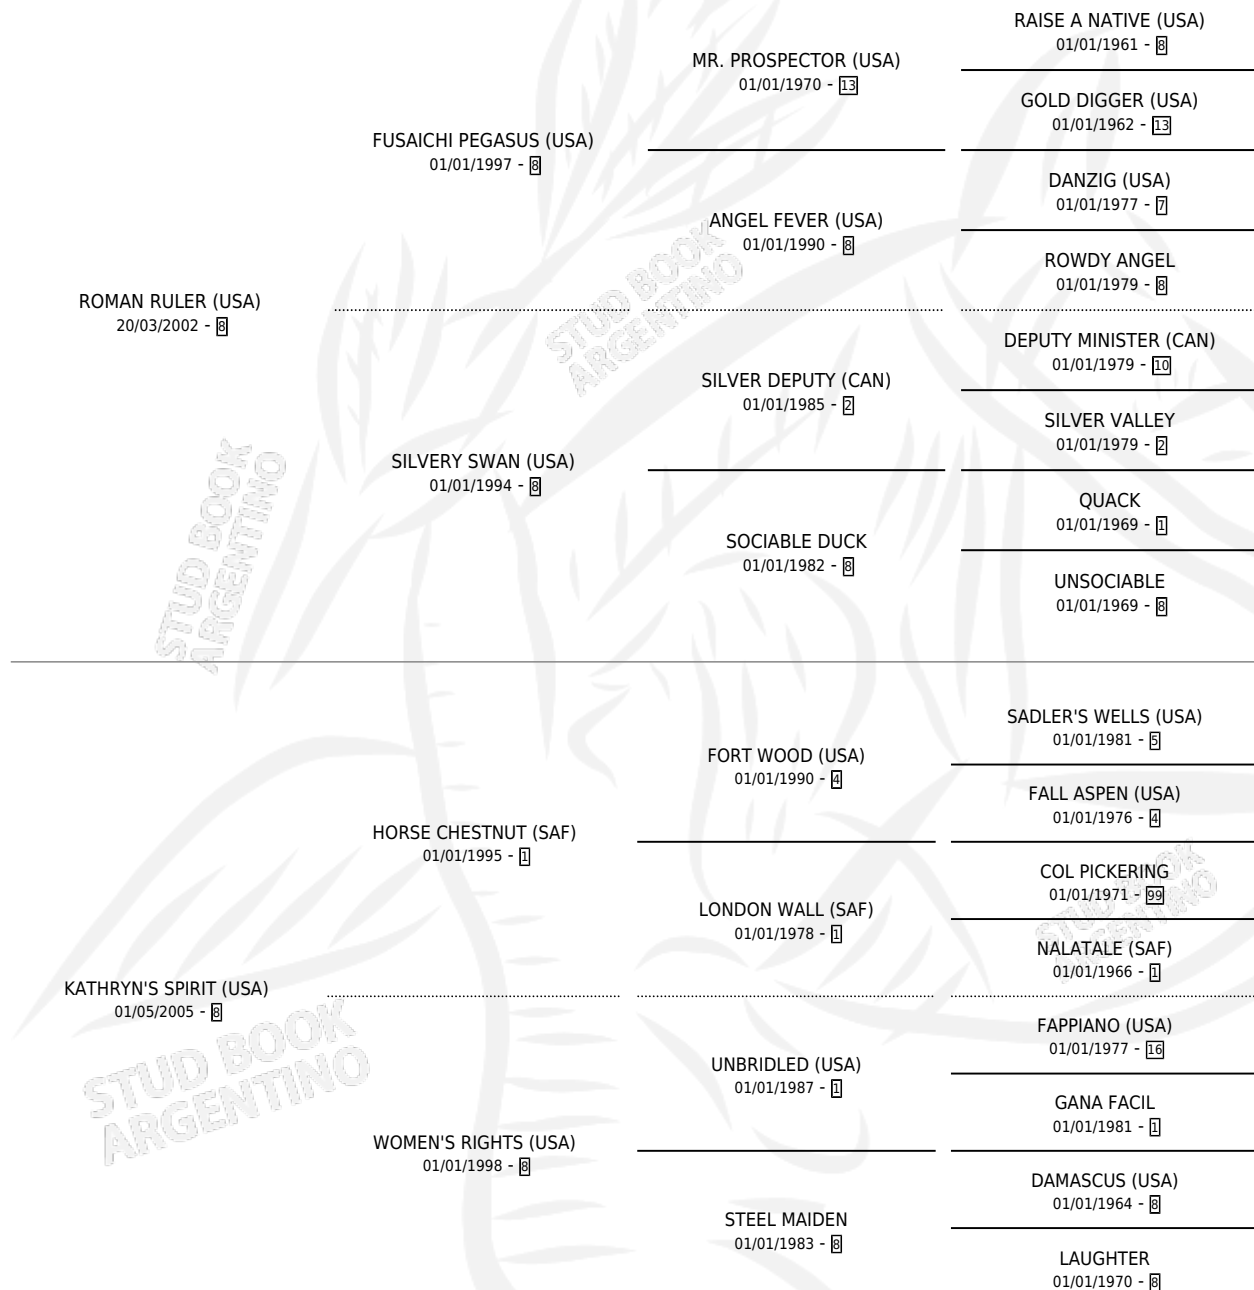

SOFRITA

por **ROMAN RULER (USA)** y **KATHRYN'S SPIRIT (USA)** por **HORSE CHESTNUT (SAF)**

Argentina · Hembra · Alazan · SP · 14/09/2017
Familia 8-c · Volumen 43

ESTADO

TIPIFICACIÓN SANGUÍNEA	X
TIPIFICACIÓN POR ADN	✓
PASAPORTE	✓
IDENTIFICACIÓN POR MICROCHIP	✓
REPRODUCTOR	✓

Lugar de nacimiento: Pozo de Luna
Criador: Pozo de Luna

~

HIJOS

	MACHOS	HEMBRAS
1 NACIERON	1	0
SIN ACTUACIONES		

PEDIGREE

CAMPAÑA

Solo carreras oficiales de Argentina

POR EDAD