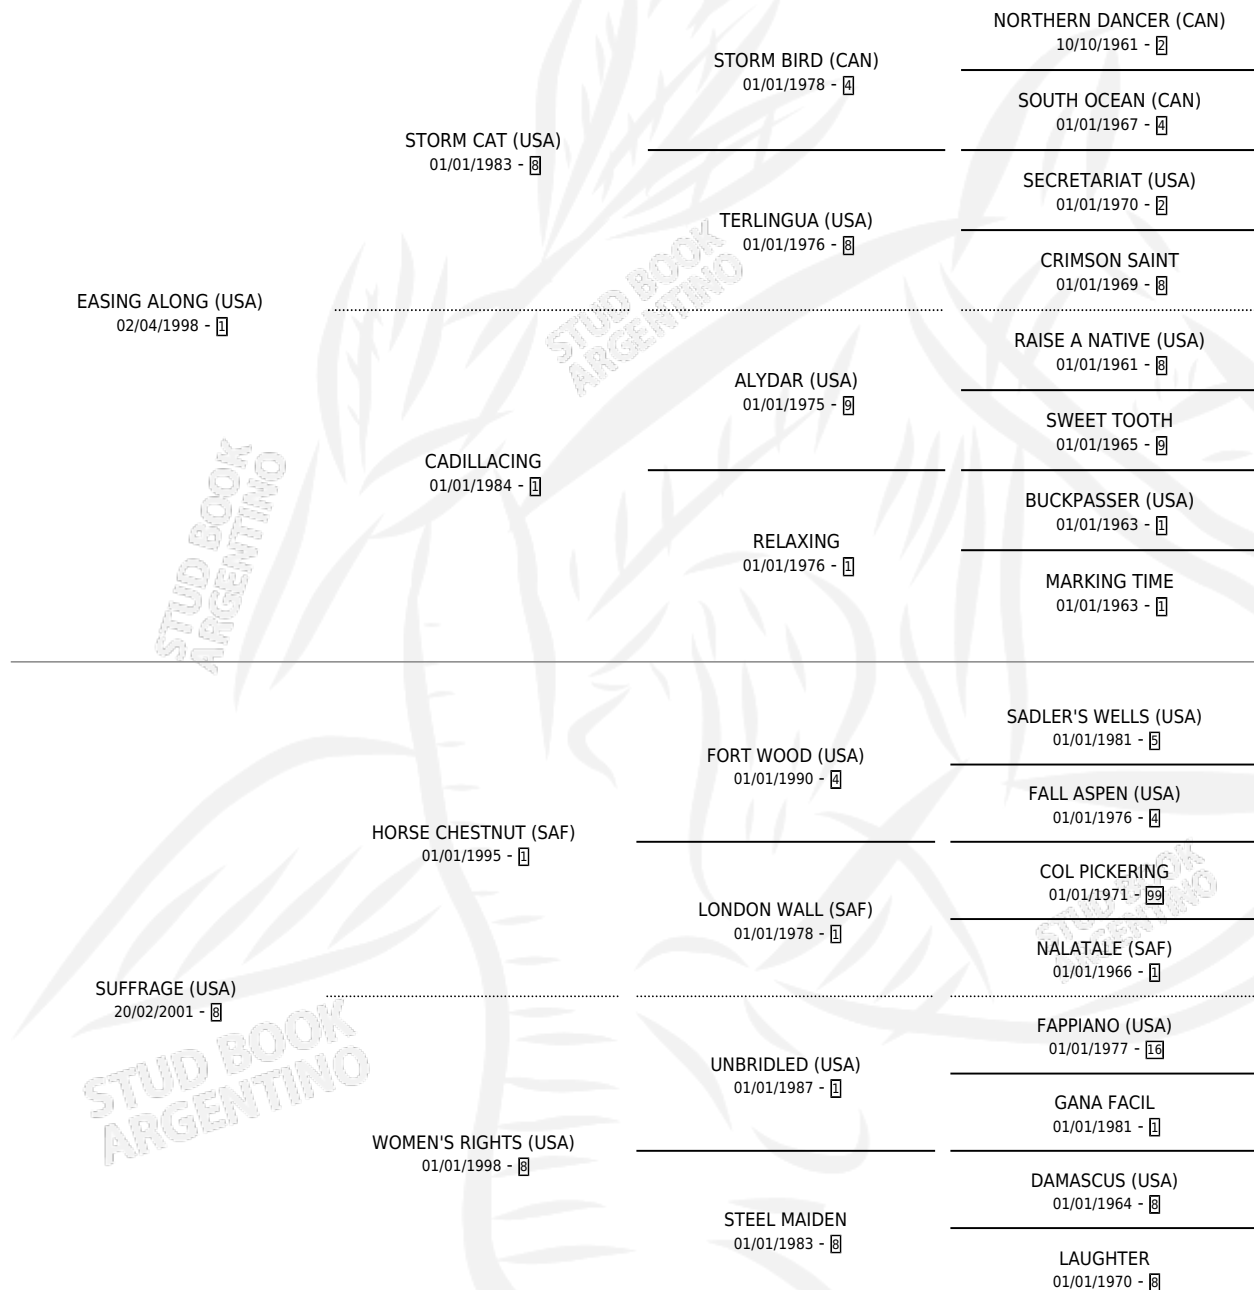

SELVA SOLA

por **EASING ALONG (USA)** y **SUFFRAGE (USA)** por **HORSE CHESTNUT (SAF)**

Argentina · Hembra · Alazan · SP · 22/09/2017
Familia 8-c · Volumen 43

ESTADO

TIPIFICACIÓN SANGUÍNEA	X
TIPIFICACIÓN POR ADN	✓
PASAPORTE	✓
IDENTIFICACIÓN POR MICROCHIP	✓
REPRODUCTOR	✓

Lugar de nacimiento: Pozo de Luna

Criador: Pozo de Luna

~

HIJOS

	MACHOS	HEMBRAS
3 NACIERON	2	1
SIN ACTUACIONES		

PEDIGREE