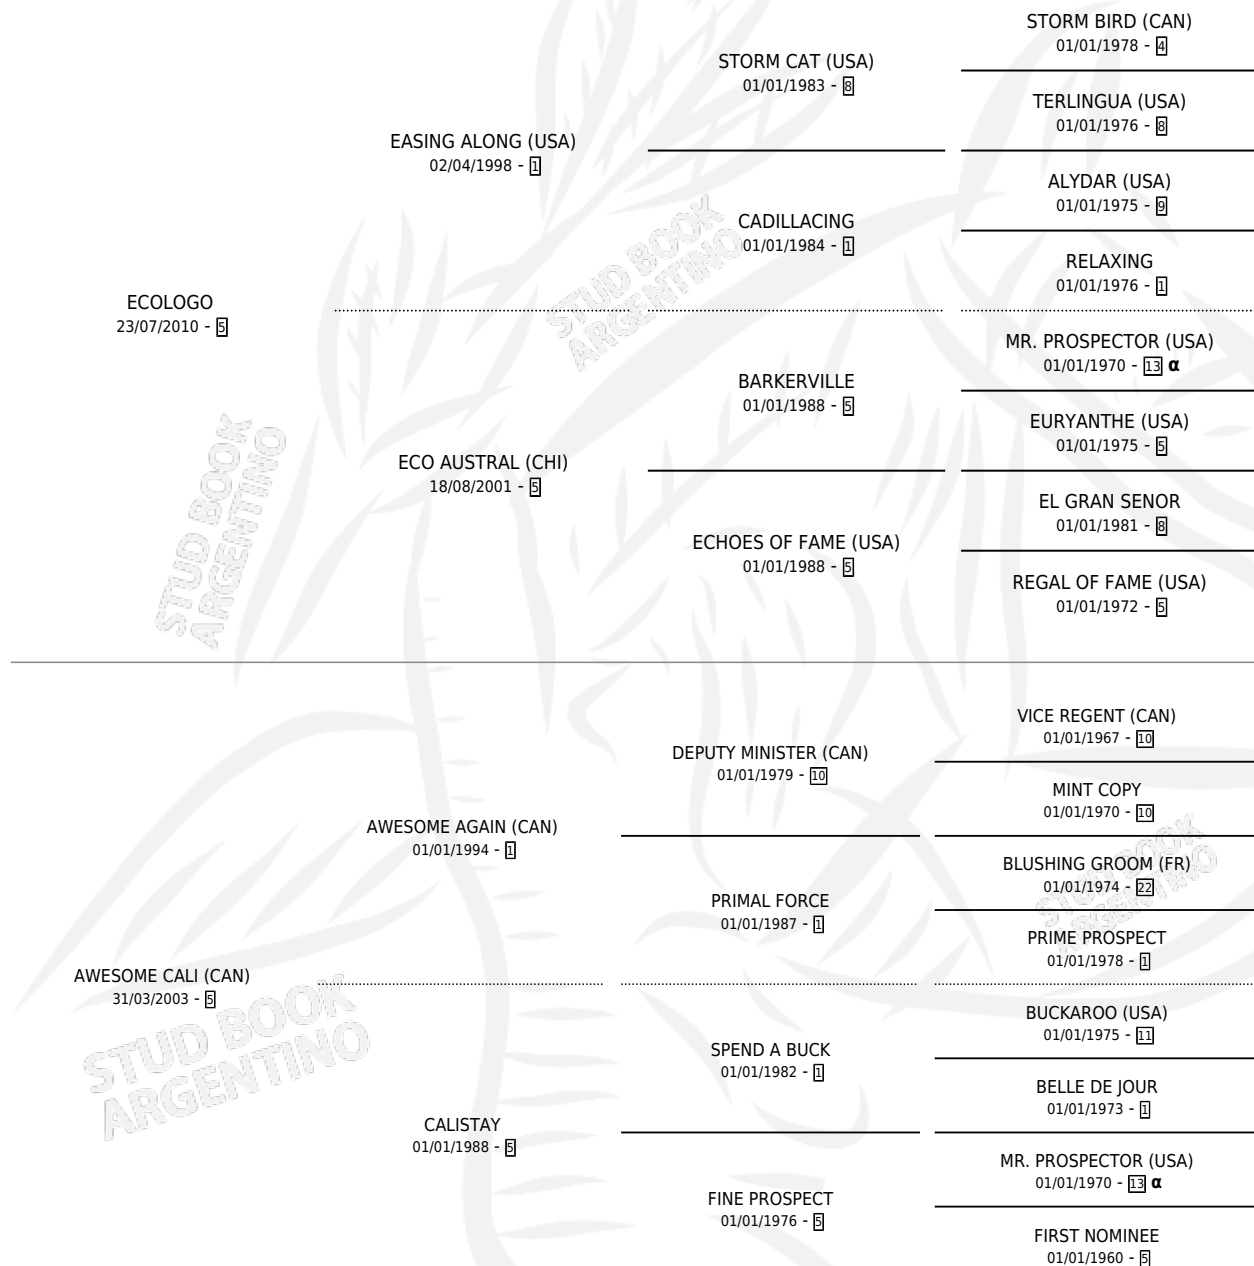

ASOMBROSO ECOLOGO

por ECOLOGO y AWESOME CALI (CAN) por AWESOME AGAIN (CAN)

Argentina · Macho · Zaino · SP · 14/10/2017
Familia 5-e · Volumen 43

ESTADO

TIPIFICACIÓN SANGUÍNEA	X
TIPIFICACIÓN POR ADN	✓
PASAPORTE	✓
IDENTIFICACIÓN POR MICROCHIP	✓
REPRODUCTOR	X

Lugar de nacimiento: San Lorenzo De Areco
Criador: San Lorenzo De Areco

PEDIGREE

INBREEDING : α