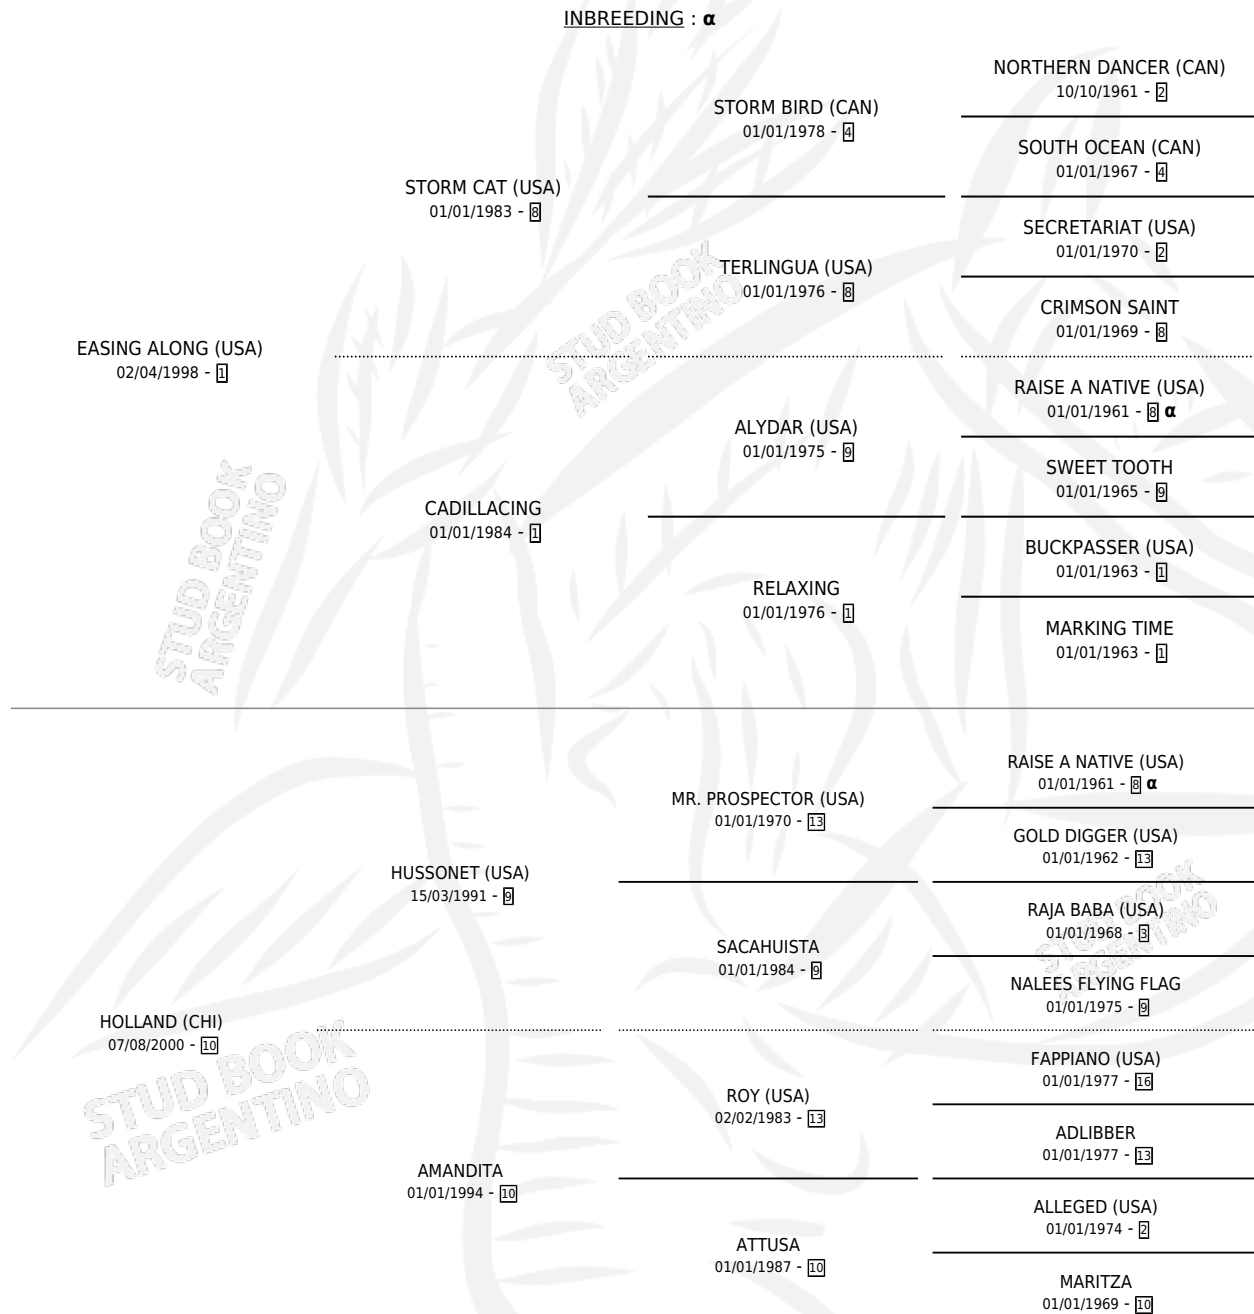

HACE UN AÑO

por **EASING ALONG (USA)** y **HOLLAND (CHI)** por **HUSSONET (USA)**

PEDIGREE

Argentina · Hembra · Zaino · SP · 15/09/2017
Familia 10-d · Volumen 43

ESTADO

TIPIFICACIÓN SANGUÍNEA	X
TIPIFICACIÓN POR ADN	✓
PASAPORTE	✓
IDENTIFICACIÓN POR MICROCHIP	✓
REPRODUCTOR	✓

Lugar de nacimiento: Pozo de Luna
Criador: Pozo de Luna

~

HIJOS

	MACHOS	HEMBRAS
1 NACIERON	1	0
SIN ACTUACIONES		

INBREEDING : α

CAMPAÑA

Solo carreras oficiales de Argentina

POR EDAD