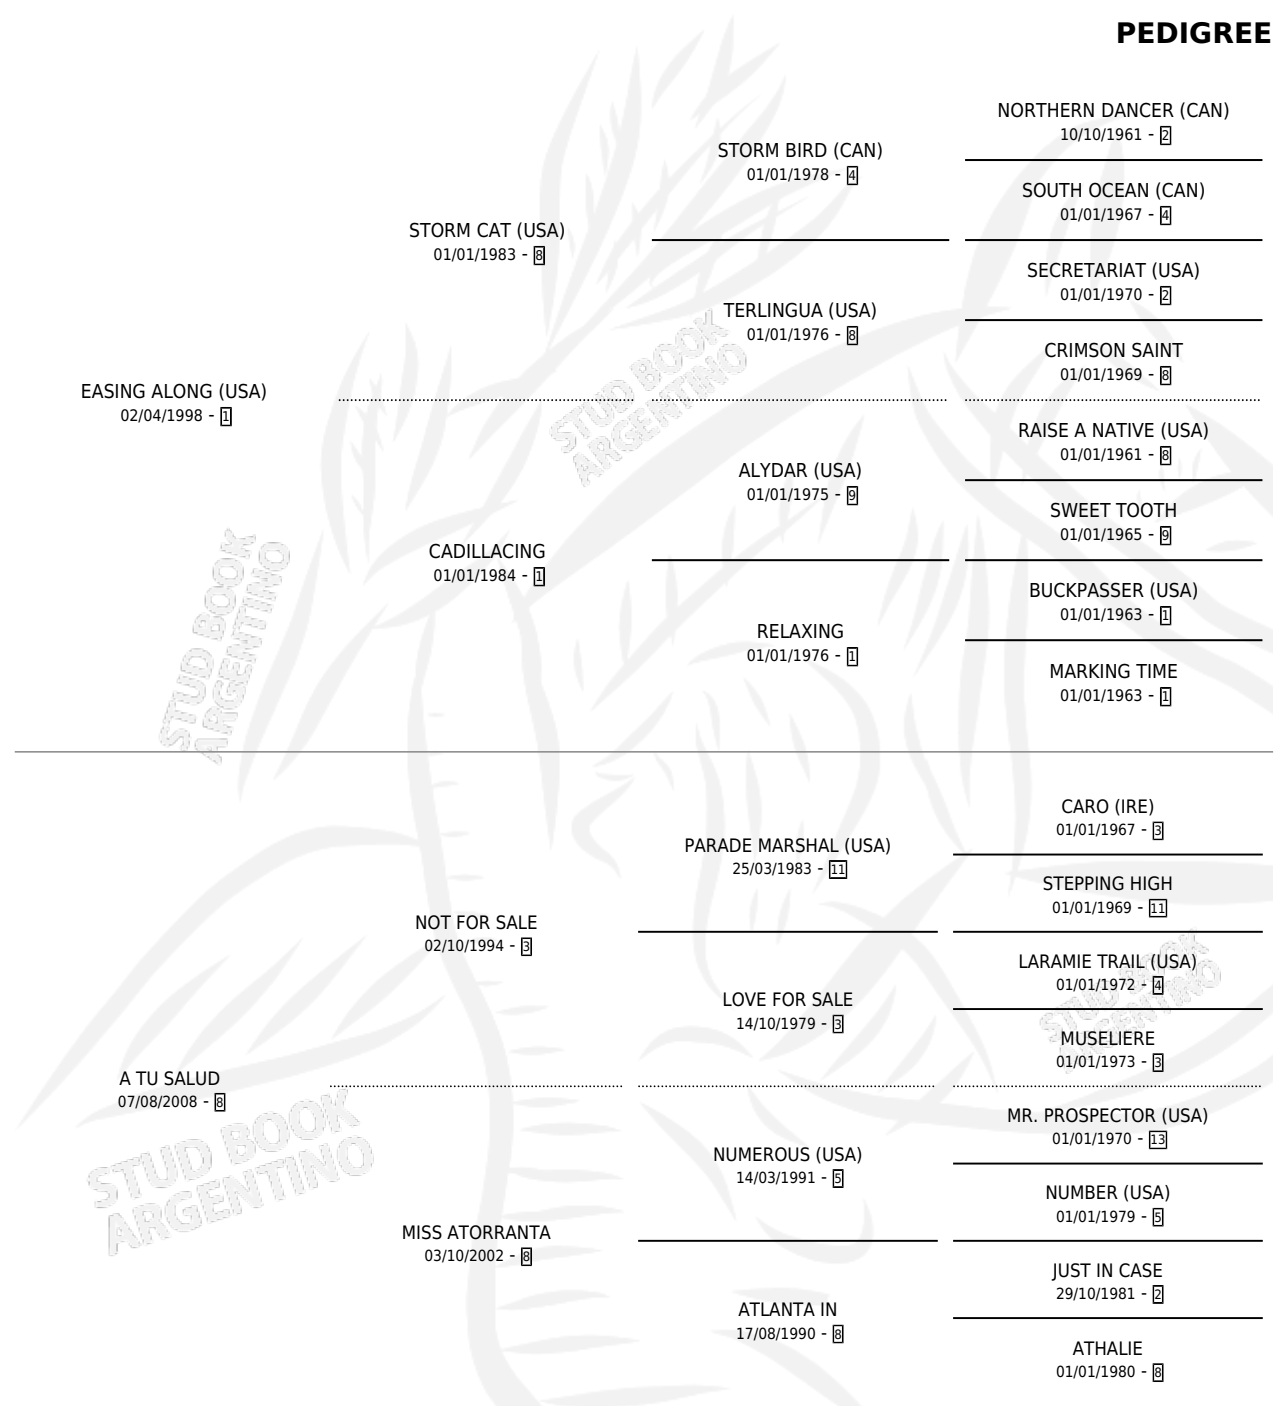

ASI FUE

por **EASING ALONG (USA)** y **A TU SALUD** por **NOT FOR SALE**

Argentina · Hembra · Alazan · SP · 15/10/2017
Familia 8-c · Volumen 43

ESTADO

TIPIFICACIÓN SANGUÍNEA	X
TIPIFICACIÓN POR ADN	✓
PASAPORTE	✓
IDENTIFICACIÓN POR MICROCHIP	✓
REPRODUCTOR	✓

Lugar de nacimiento: Pozo de Luna

Criador: Haras Cachagua S.A. y Haras Pozo De Luna S.A.

~

HIJOS

	MACHOS	HEMBRAS
3 NACIERON	2	1
SIN ACTUACIONES		

PEDIGREE