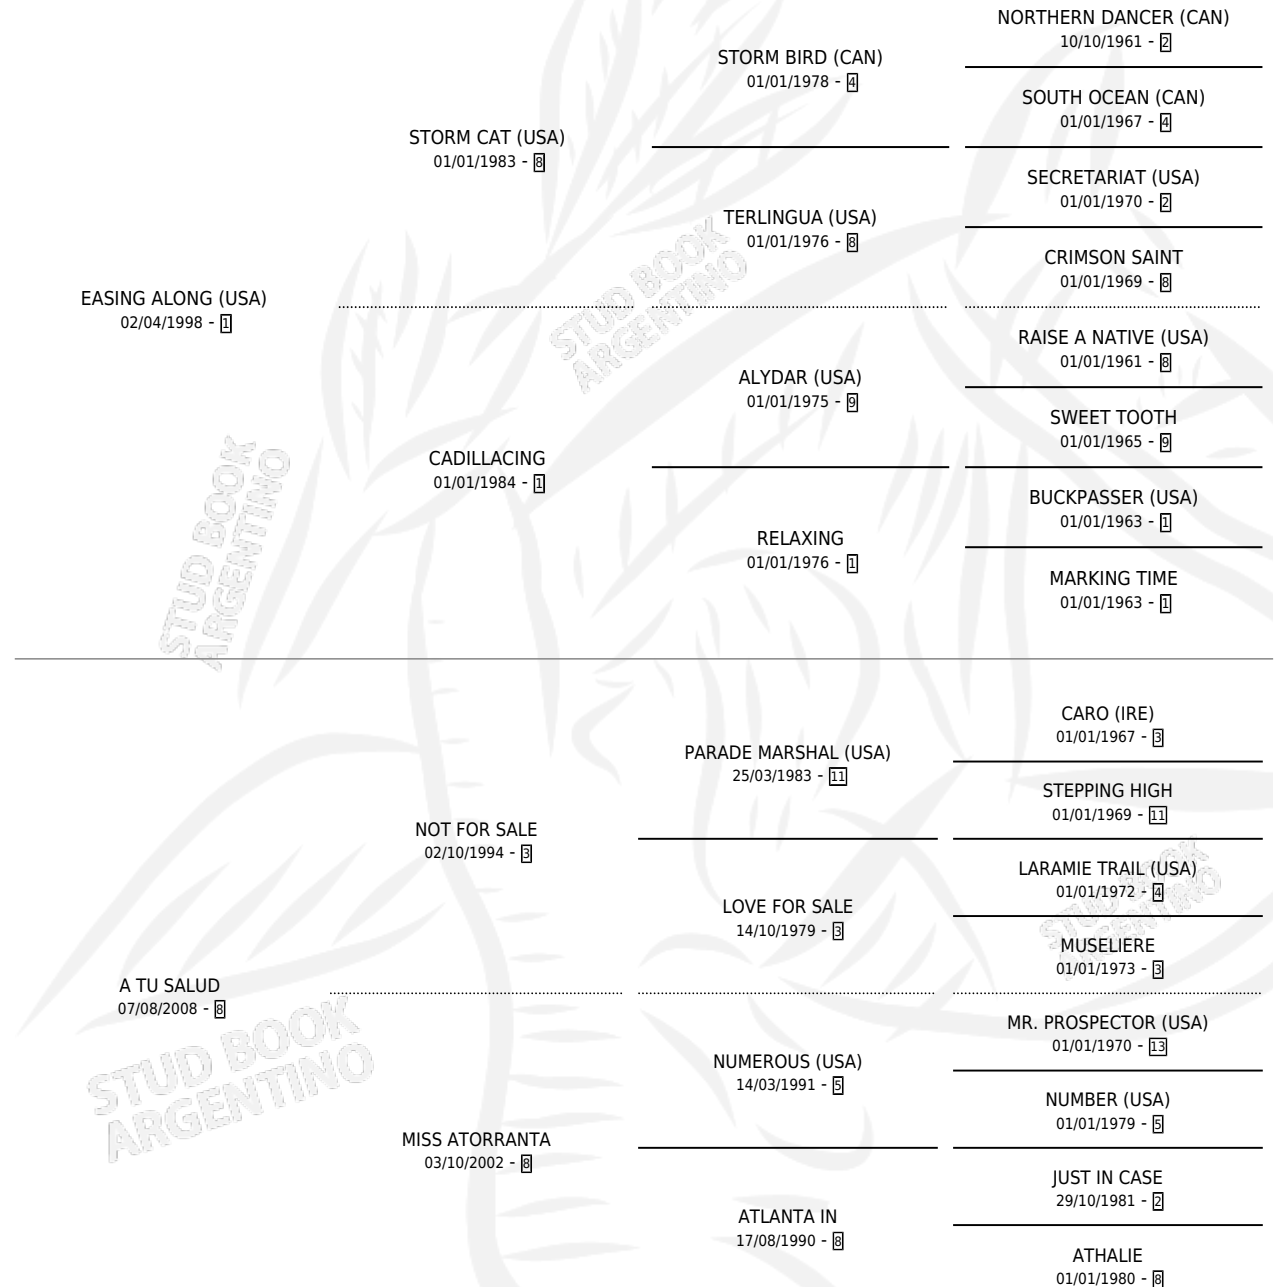

ASI FUE

por **EASING ALONG (USA)** y **A TU SALUD** por **NOT FOR SALE**

Argentina · Hembra · Alazan · SP · 15/10/2017
Familia 8-c · Volumen 43

ESTADO

TIPIFICACIÓN SANGUÍNEA	X
TIPIFICACIÓN POR ADN	✓
PASAPORTE	✓
IDENTIFICACIÓN POR MICROCHIP	✓
REPRODUCTOR	✓

Lugar de nacimiento: Pozo de Luna

Criador: Haras Cachagua S.A. y Haras Pozo De Luna S.A.

~

HIJOS

	MACHOS	HEMBRAS
3 NACIERON	2	1
SIN ACTUACIONES		

PEDIGREE

CAMPAÑA

Solo carreras oficiales de Argentina