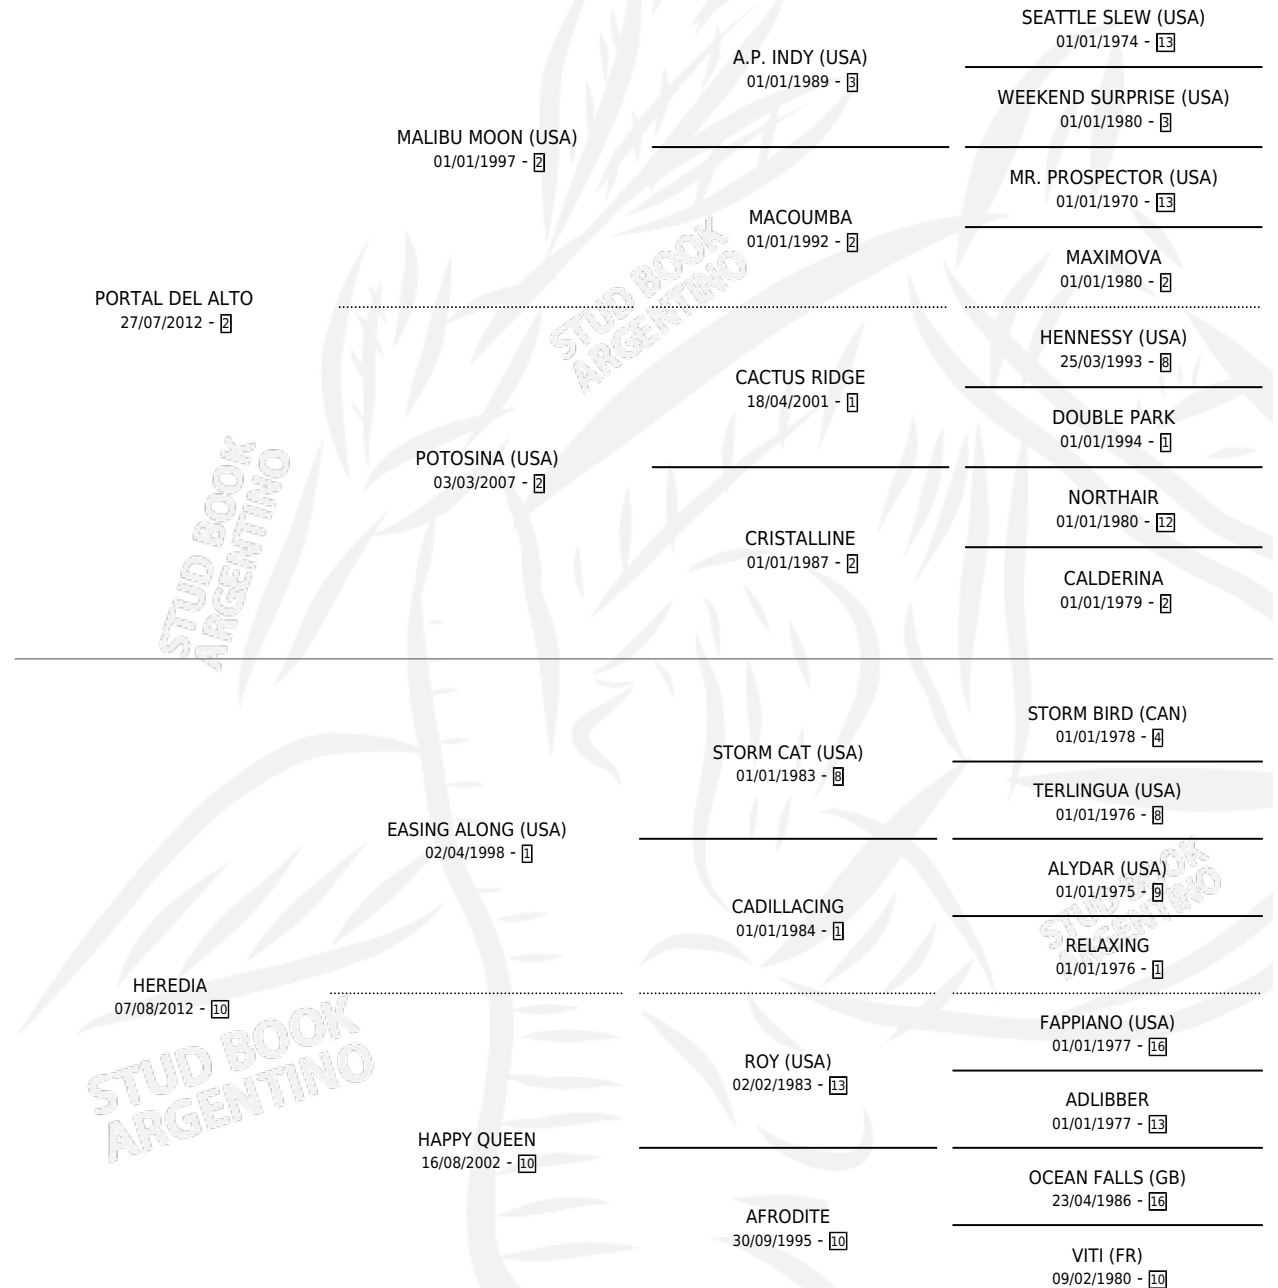

HAPPY HITS

por PORTAL DEL ALTO y HEREDIA por EASING ALONG (USA)

Argentina · Hembra · Zaino · SP · 06/10/2017
Familia 10-e · Volumen 43

ESTADO

TIPIFICACIÓN SANGUÍNEA	X
TIPIFICACIÓN POR ADN	✓
PASAPORTE	✓
IDENTIFICACIÓN POR MICROCHIP	✓
REPRODUCTOR	X

Lugar de nacimiento: Penco Hue

Criador: Dufaur Patricio y Haras Pozo De Luna S.A.

PEDIGREE

CAMPAÑA

Solo carreras oficiales de Argentina

POR EDAD

EDAD	CC	1°	2°	3°	4°	5°	NP	CLC	CLG	CLCG1	CLGG1	IMPORTE	GANANCIA / CC
4 AÑOS	13	1	0	0	3	2	7	0	0	0	0	\$364,340	\$28,026
5 AÑOS	9	0	1	1	2	0	5	0	0	0	0	\$378,130	\$42,014
TOTALES	22	1	1	1	5	2	12	0	0	0	0	\$742,470	\$33,749
%		4.5%	4.5%	4.5%	22.7%	9.1%	54.5%	0.0%	0.0%	0.0%	0.0%		