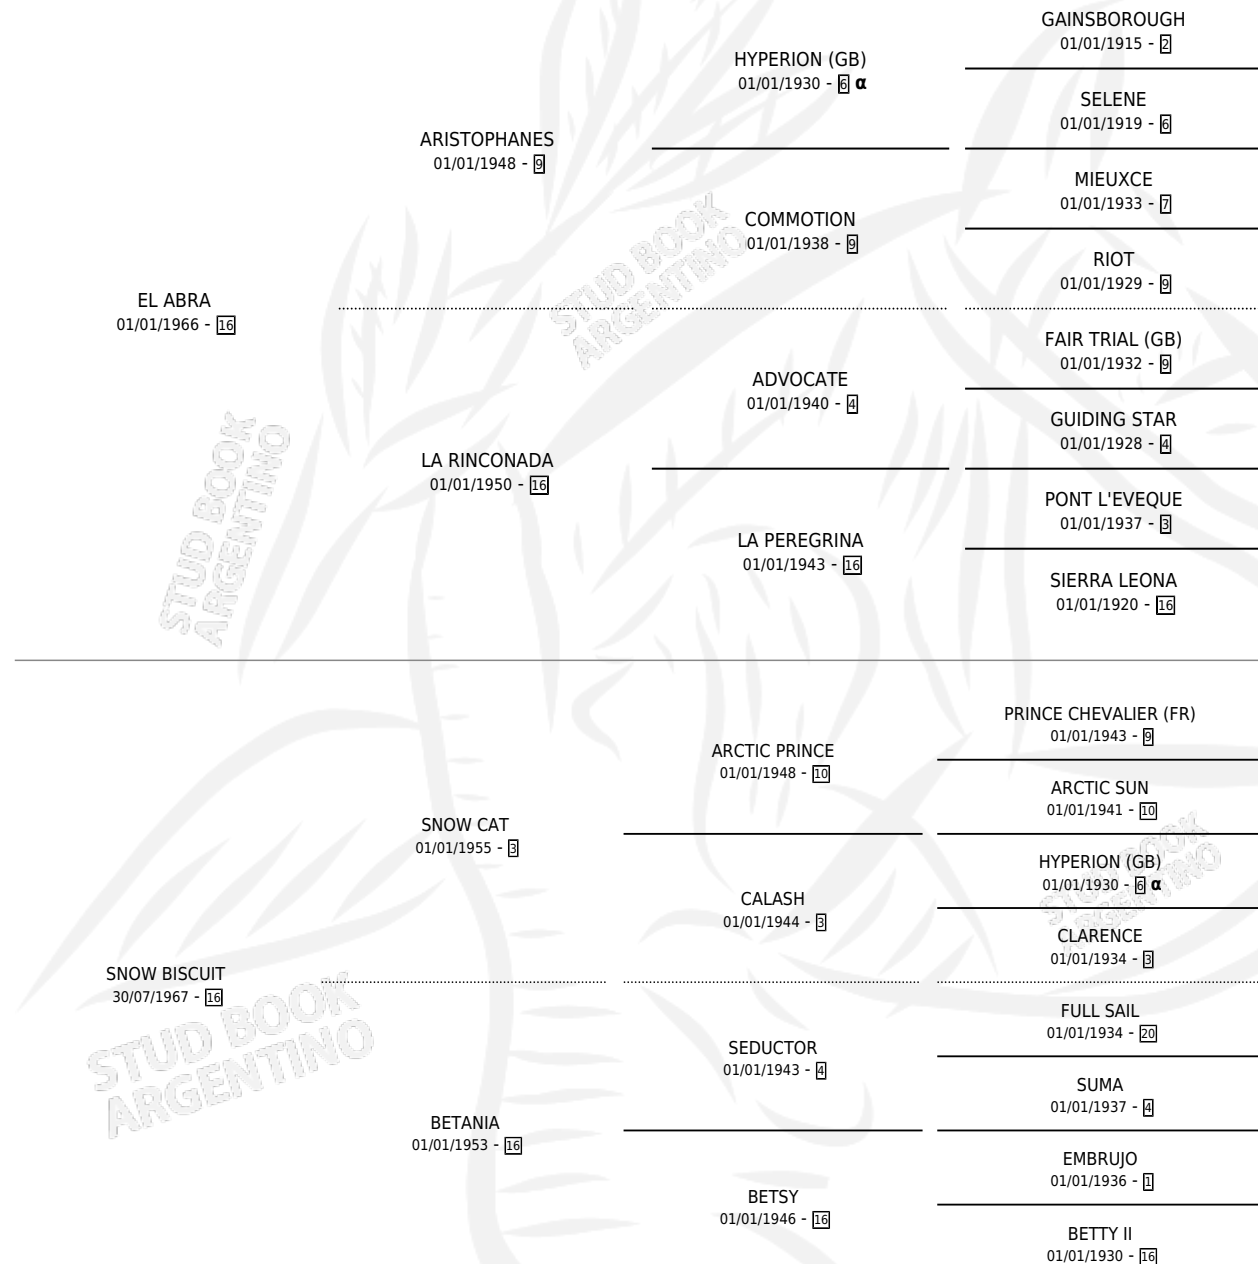

LA MADRESELVA

por **EL ABRA** y **SNOW BISCUIT** por **SNOW CAT**

Argentina · Hembra · Alazan · SP · 08/11/1977
Familia 16-h · Volumen 29

ESTADO

TIPIFICACIÓN SANGUÍNEA	X
TIPIFICACIÓN POR ADN	X
PASAPORTE	X
IDENTIFICACIÓN POR MICROCHIP	X
REPRODUCTOR	✓

Lugar de nacimiento: Campo particular

Criador: Ayereco S. a

~

HIJOS

	MACHOS	HEMBRAS
9 NACIERON	6	3
9 CORRIERON	6	3
5 GANARON	4	1
0 GANADORES CL	0 GANADORES GR	0 GANADORES G1

PEDIGREE

INBREEDING : α

CAMPAÑA

Solo carreras oficiales de Argentina

POR EDAD

EDAD	CC	1°	2°	3°	4°	5°	NP	CLC	CLG	CLCG1	CLGG1	IMPORTE	GANANCIA / CC
3 AÑOS	1	1	0	0	0	0	0	0	0	0	0	\$0	\$0
4 AÑOS	1	1	0	0	0	0	0	0	0	0	0	\$0	\$0
TOTALES	2	2	0	0	0	0	0	0	0	0	0	\$0	\$0
%		100%	0.0%	0.0%	0.0%	0.0%	0.0%	0.0%	0.0%	0.0%	0.0%		