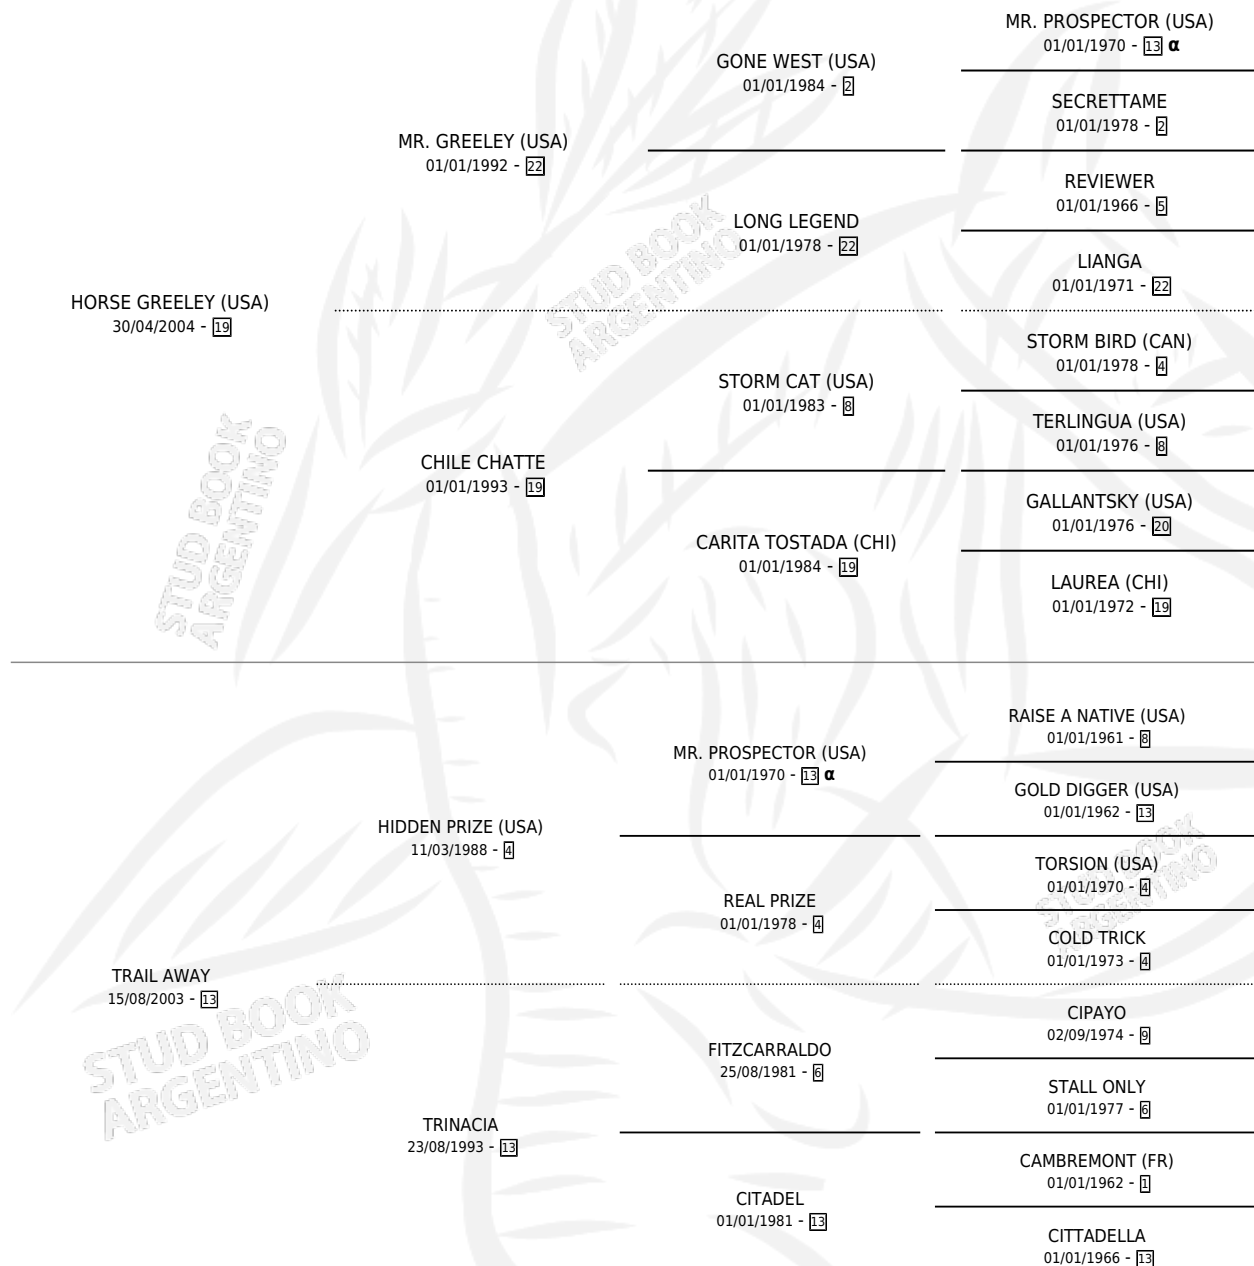

TRAIL GREELY

por HORSE GREELEY (USA) y TRAIL AWAY por HIDDEN PRIZE (USA)

Argentina · Macho · Alazan · SP · 04/10/2017
Familia 13-c · Volumen 43

ESTADO

TIPIFICACIÓN SANGUÍNEA	X
TIPIFICACIÓN POR ADN	✓
PASAPORTE	✓
IDENTIFICACIÓN POR MICROCHIP	✓
REPRODUCTOR	X

Lugar de nacimiento: Esece
Criador: Haras Bloodhorse S.A.

PEDIGREE

INBREEDING : α

CAMPAÑA

Solo carreras oficiales de Argentina

POR EDAD

EDAD	CC	1°	2°	3°	4°	5°	NP	CLC	CLG	CLCG1	CLGG1	IMPORTE	GANANCIA / CC
2 AÑOS	1	0	0	0	0	0	1	1	0	0	0	\$0	\$0
TOTALES	1	0	0	0	0	0	1	1	0	0	0	\$0	\$0
%		0.0%	0.0%	0.0%	0.0%	0.0%	100%	100%	0.0%	0.0%	0.0%		