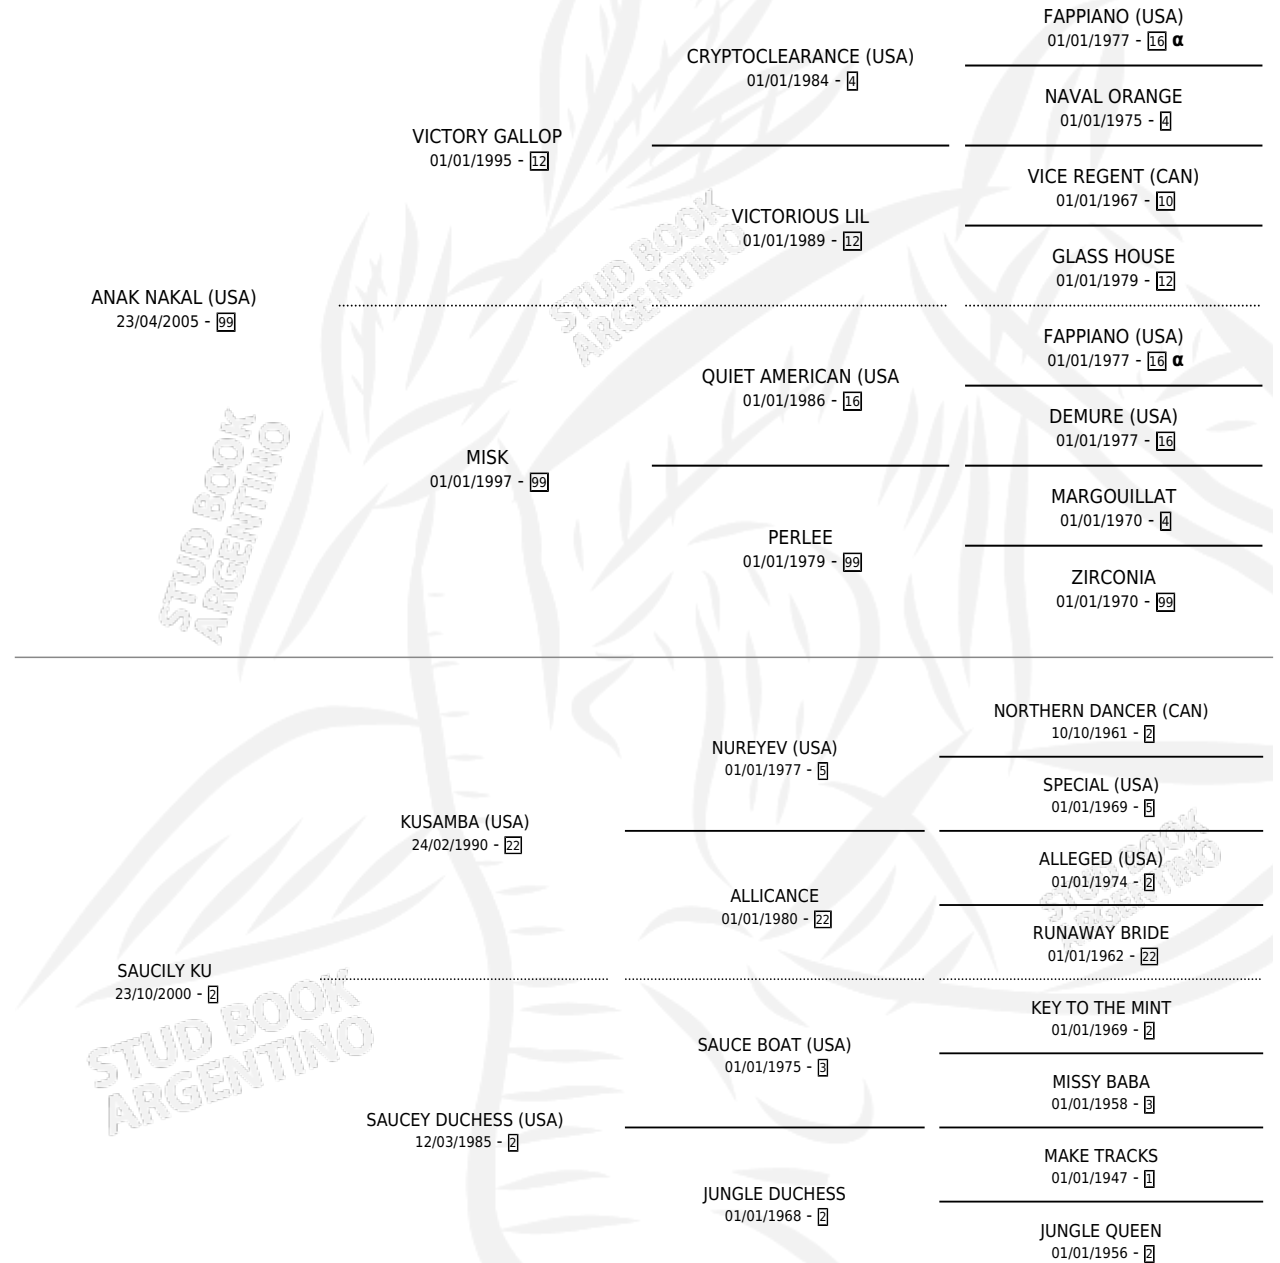

SAUCI KAL

por ANAK NAKAL (USA) y SAUCILY KU por KUSAMBA (USA)

Argentina · Hembra · Zaino · SP · 29/09/2017
Familia 2-g · Volumen 43

ESTADO

TIPIFICACIÓN SANGUÍNEA	X
TIPIFICACIÓN POR ADN	✓
PASAPORTE	✓
IDENTIFICACIÓN POR MICROCHIP	✓
REPRODUCTOR	✓

Lugar de nacimiento: Vadarkblar
Criador: Vadarkblar

PEDIGREE

INBREEDING : α