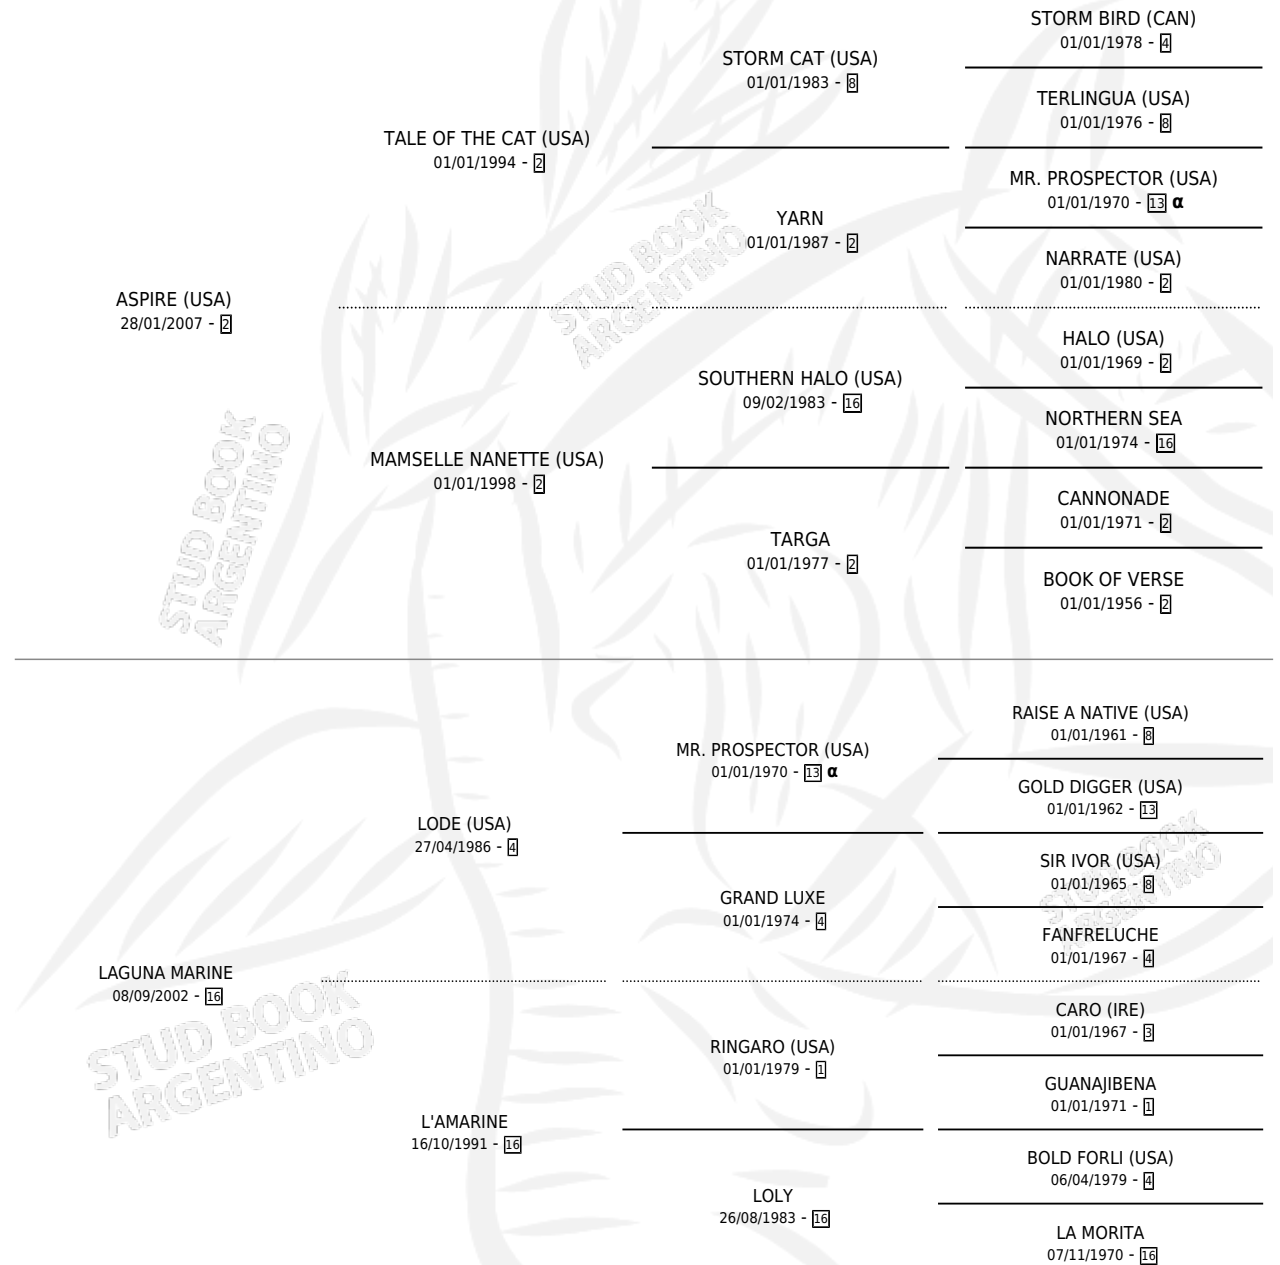

# EL DE LAGUNA

por **ASPIRE (USA)** y **LAGUNA MARINE** por **LODE (USA)**

Argentina · Macho · Zaino · SP · 08/10/2017  
Familia 16-e · Volumen 43

## ESTADO

TIPIFICACIÓN SANGUÍNEA	X
TIPIFICACIÓN POR ADN	✓
PASAPORTE	✓
IDENTIFICACIÓN POR MICROCHIP	✓
REPRODUCTOR	X

**Lugar de nacimiento:** Vadarkblar

**Criador:** Vadarkblar

## PEDIGREE

INBREEDING : α