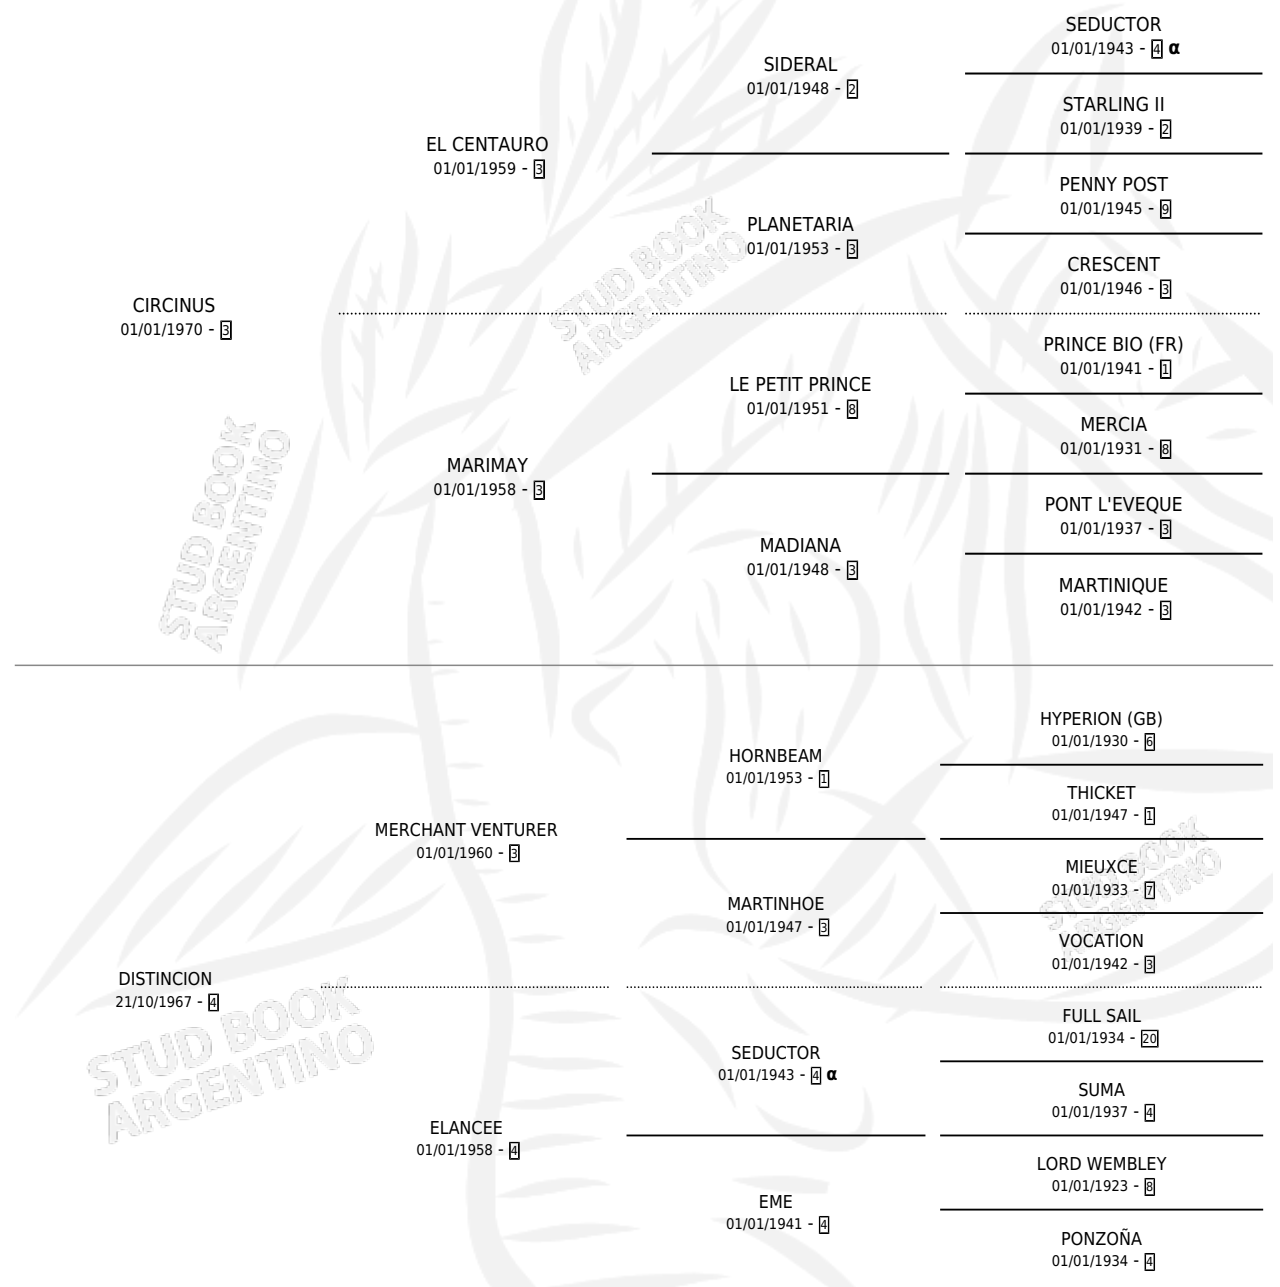

CIBELINA

por CIRCINUS y DISTINCION por MERCHANT VENTURER

PEDIGREE

Argentina · Hembra · Zaino Negro · SP · 16/10/1977
Familia 4-k · Volumen 29

ESTADO

TIPIFICACIÓN SANGUÍNEA	✓
TIPIFICACIÓN POR ADN	X
PASAPORTE	X
IDENTIFICACIÓN POR MICROCHIP	X
REPRODUCTOR	✓

Lugar de nacimiento: Campo particular

Criador: Los Prados

~

HIJOS

	MACHOS	HEMBRAS
10 NACIERON	1	9
7 CORRIERON	0	7
5 GANARON	0	5

0 GANADORES CL   **0** GANADORES GR   **0** GANADORES G1

INBREEDING : α