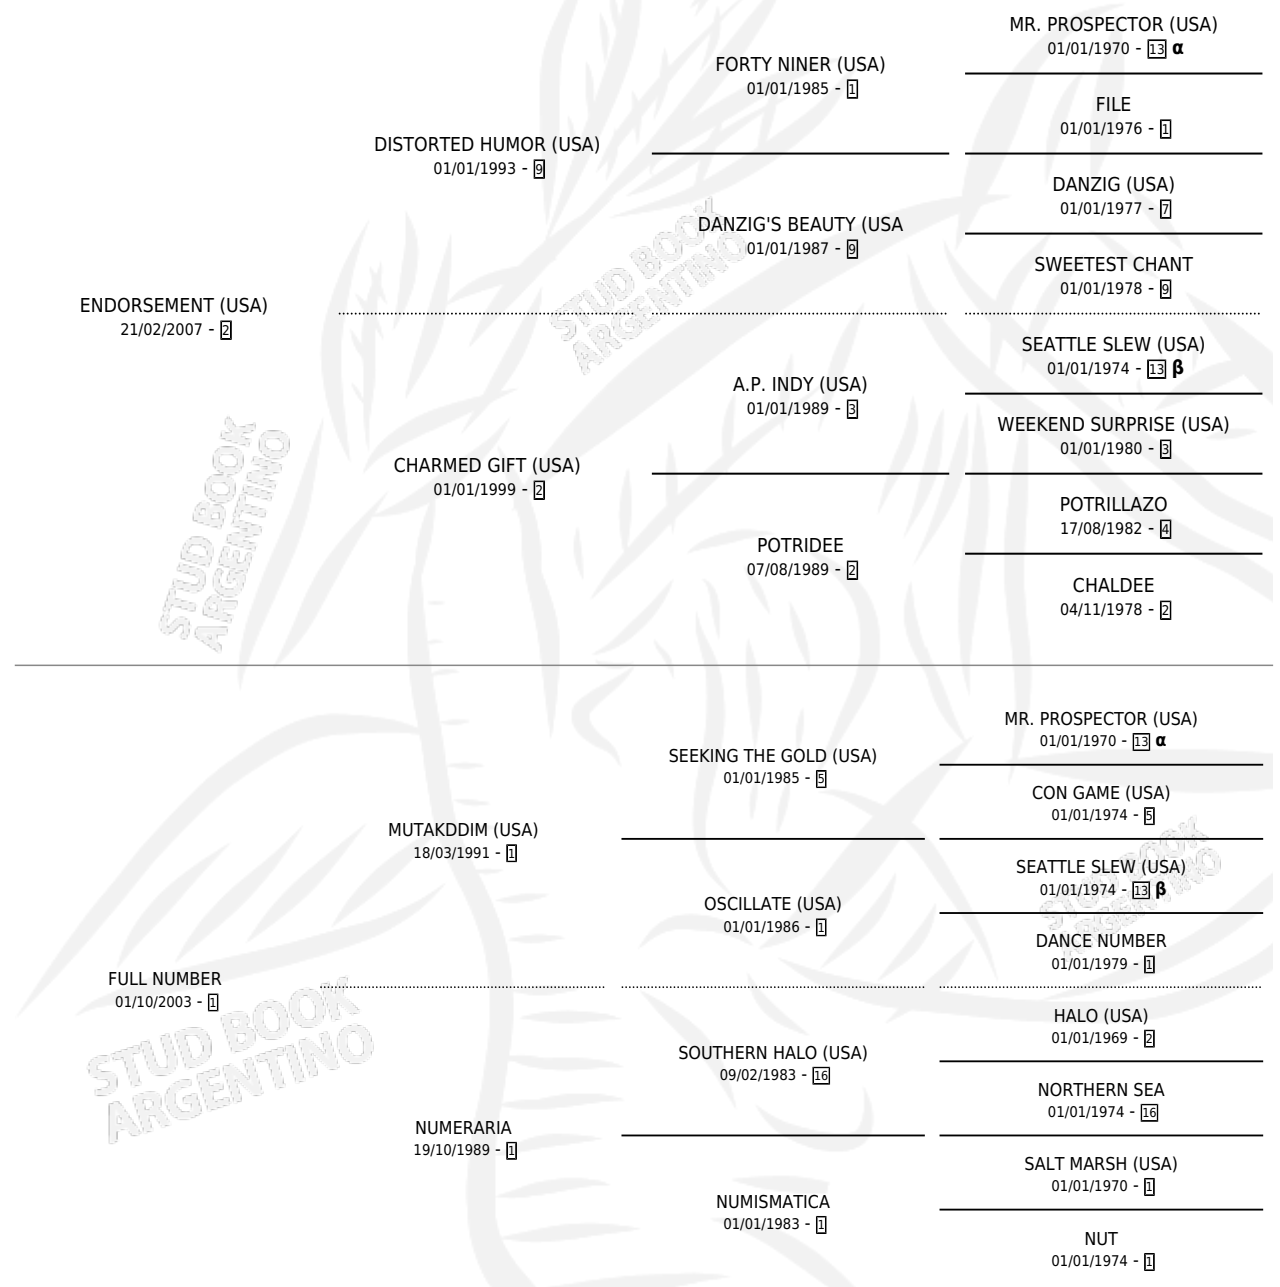

LA LOTERIA

por **ENDORSEMENT (USA)** y **FULL NUMBER** por **MUTAKDDIM (USA)**

Argentina · Hembra · Zaino · SP · 12/10/2017
Familia 1-m · Volumen 43

ESTADO

TIPIFICACIÓN SANGUÍNEA	X
TIPIFICACIÓN POR ADN	✓
PASAPORTE	✓
IDENTIFICACIÓN POR MICROCHIP	✓
REPRODUCTOR	X

Lugar de nacimiento: Campo particular
Criador: Haras La Sortija S.R.L.

PEDIGREE

INBREEDING : α,β

CAMPAÑA

Solo carreras oficiales de Argentina

POR EDAD

EDAD	CC	1°	2°	3°	4°	5°	NP	CLC	CLG	CLCG1	CLGG1	IMPORTE	GANANCIA / CC
3 AÑOS	4	0	0	0	0	0	4	0	0	0	0	\$0	\$0
4 AÑOS	3	0	0	0	0	0	3	0	0	0	0	\$0	\$0
TOTALES	7	0	0	0	0	0	7	0	0	0	0	\$0	\$0
%		0.0%	0.0%	0.0%	0.0%	0.0%	100%	0.0%	0.0%	0.0%	0.0%		