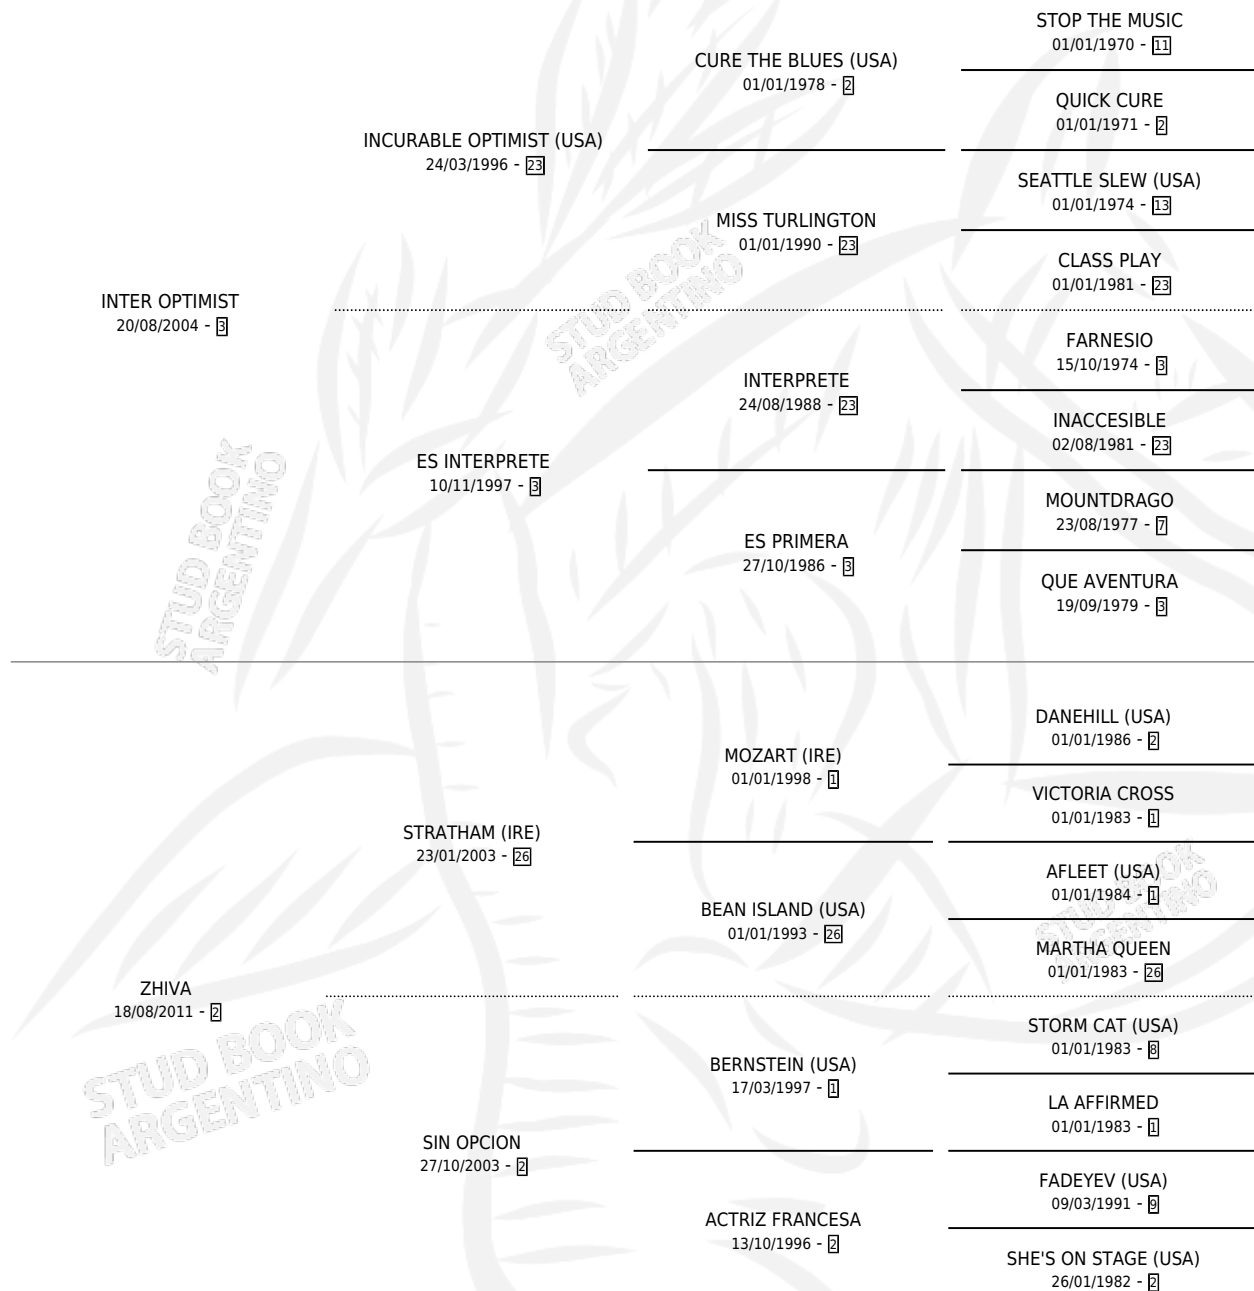

EL SARRACENO

por INTER OPTIMIST y ZHIVA por STRATHAM (IRE)

Argentina · Macho · Zaino · SP · 22/09/2017
Familia 2-n · Volumen 43

ESTADO

TIPIFICACIÓN SANGUÍNEA	X
TIPIFICACIÓN POR ADN	✓
PASAPORTE	✓
IDENTIFICACIÓN POR MICROCHIP	✓
REPRODUCTOR	X

Lugar de nacimiento: La Blanca

Criador: Zancanaro Julio Ernesto y De la Peña Daniel Pablo

PEDIGREE

CAMPAÑA

Solo carreras oficiales de Argentina

POR EDAD

EDAD	CC	1°	2°	3°	4°	5°	NP	CLC	CLG	CLCG1	CLGG1	IMPORTE	GANANCIA / CC
3 AÑOS	1	0	0	0	0	0	1	0	0	0	0	\$0	\$0
4 AÑOS	1	0	0	0	0	0	1	0	0	0	0	\$0	\$0
5 AÑOS	3	0	0	0	0	1	2	0	0	0	0	\$37,500	\$12,500
TOTALES	5	0	0	0	0	1	4	0	0	0	0	\$37,500	\$7,500
%		0.0%	0.0%	0.0%	0.0%	20.0%	80.0%	0.0%	0.0%	0.0%	0.0%		