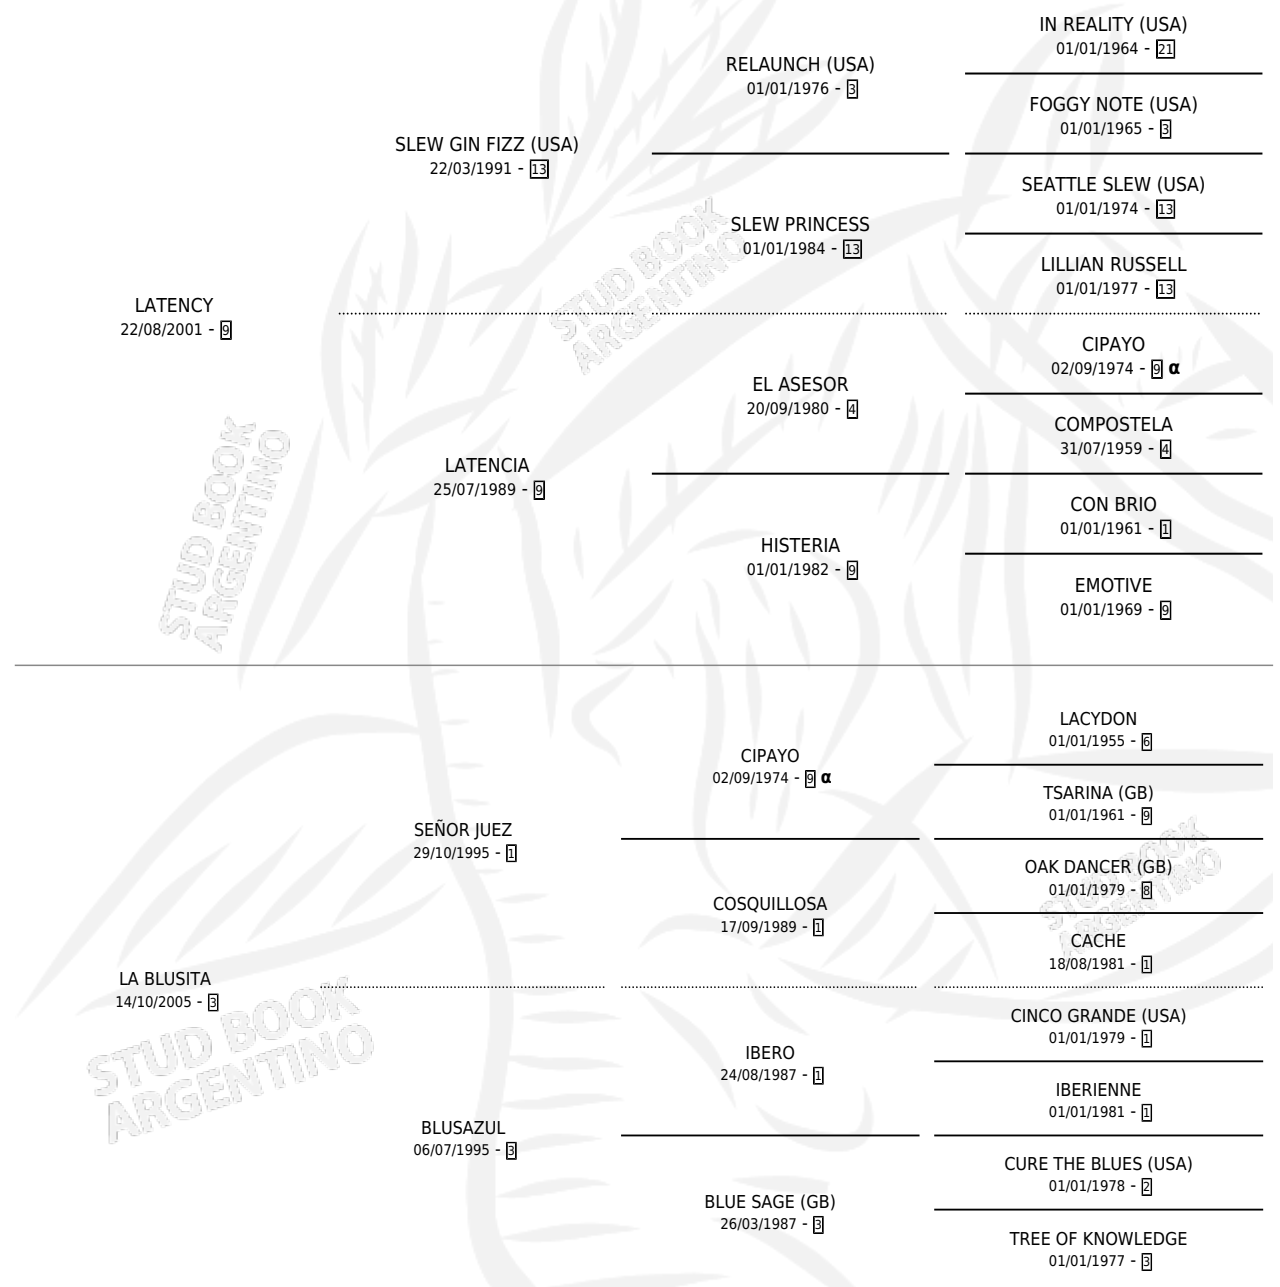

BLUBERRY

por LATENCY y LA BLUSITA por SEÑOR JUEZ

Argentina · Macho · Zaino Doradillo · SP · 09/10/2017
Familia 3-h · Volumen 43

ESTADO

TIPIFICACIÓN SANGUÍNEA	X
TIPIFICACIÓN POR ADN	✓
PASAPORTE	✓
IDENTIFICACIÓN POR MICROCHIP	✓
REPRODUCTOR	X

Lugar de nacimiento: Las Dos Manos

Criador: Las Dos Manos

PEDIGREE

INBREEDING : α

BLUBERRY

Datos oficiales del Stud Book Argentino

Documento generado el 11/06/2026

studbook.org.ar