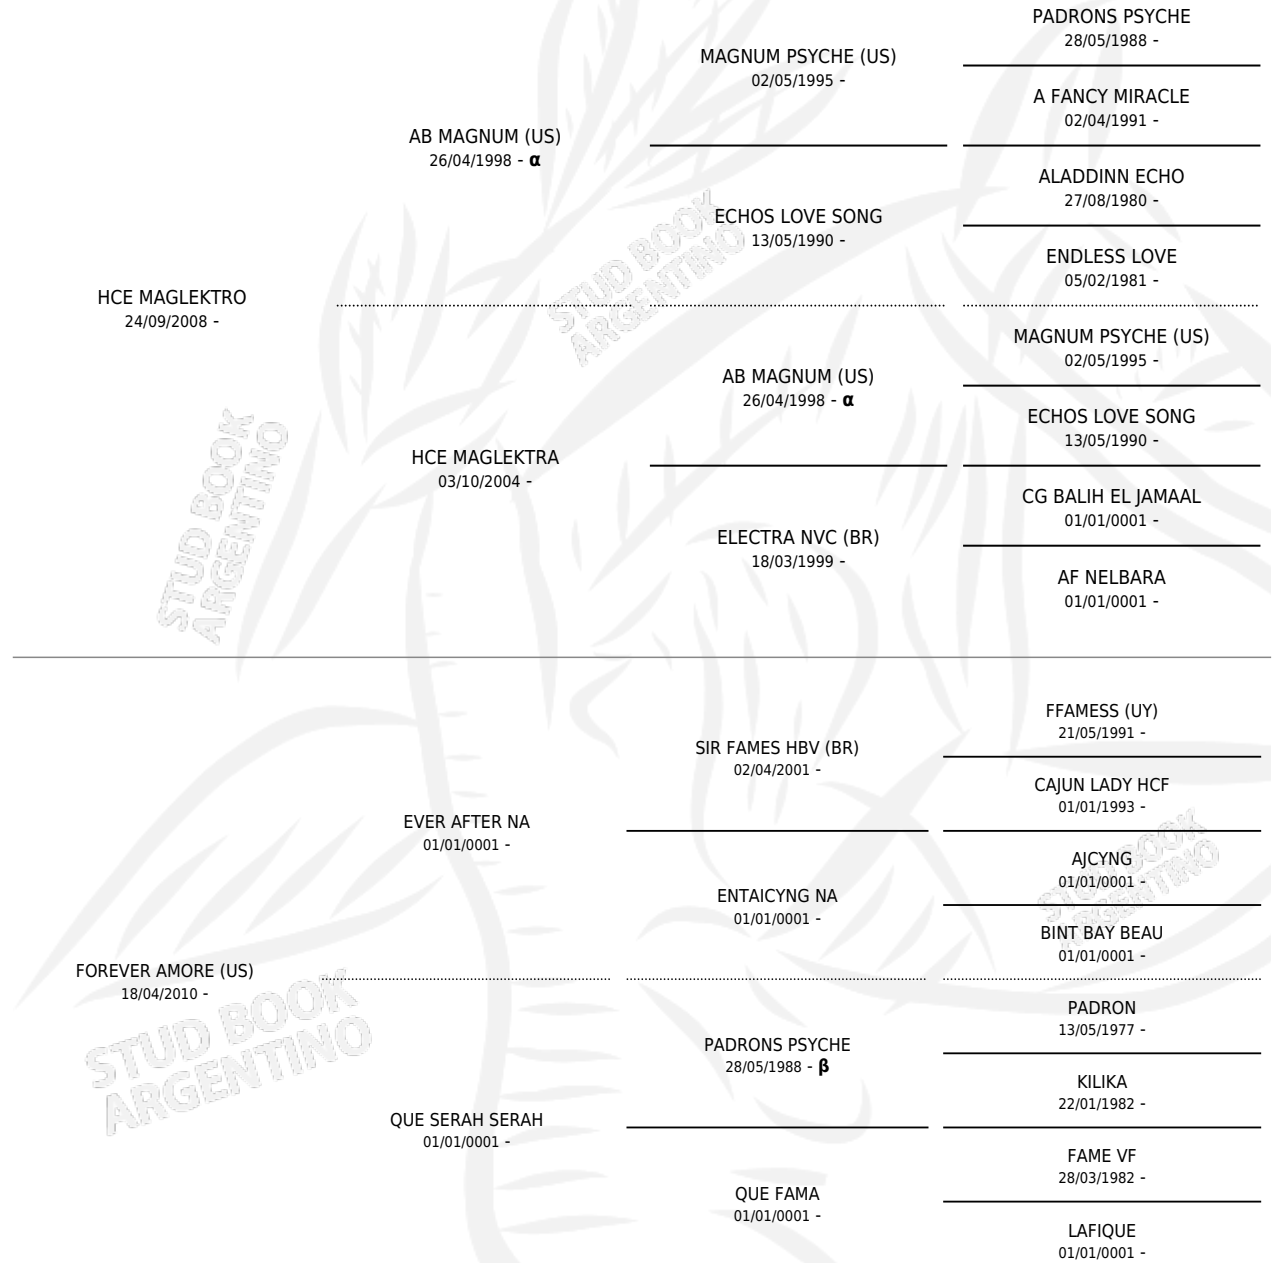

HCE LAMOUR

por HCE MAGLEKTRO y FOREVER AMORE (US) por EVER AFTER NA

Argentina · Macho · Alazan · AP · 05/10/2017
Familia · Volumen 43

ESTADO

TIPIFICACIÓN SANGUÍNEA	X
TIPIFICACIÓN POR ADN	✓
PASAPORTE	X
IDENTIFICACIÓN POR MICROCHIP	✓
REPRODUCTOR	X

Lugar de nacimiento: Cuatro Estrellas

Criador: Cuatro Estrellas

PEDIGREE

INBREEDING : α, β

HCE LAMOUR

Datos oficiales del Stud Book Argentino

Documento generado el 09/05/2026

studbook.org.ar