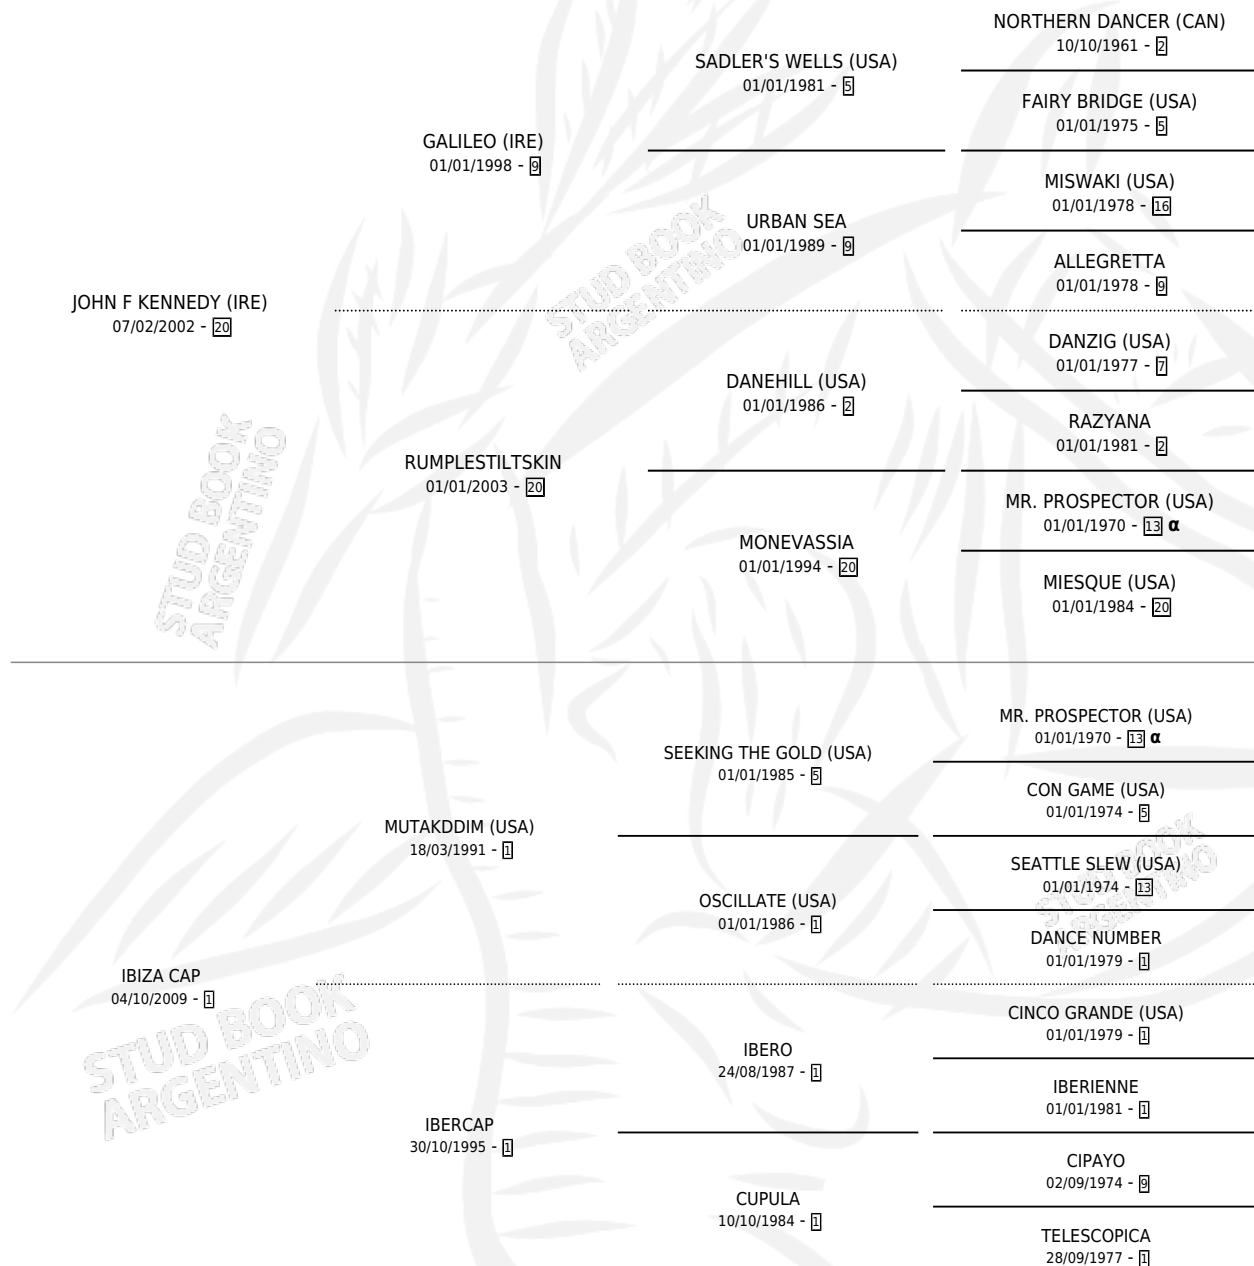

IBERIAN SEA

por JOHN F KENNEDY (IRE) y IBIZA CAP por MUTAKDDIM (USA)

Argentina · Macho · Zaino · SP · 02/10/2017
Familia 1-s · Volumen 43

ESTADO

TIPIFICACIÓN SANGUÍNEA	X
TIPIFICACIÓN POR ADN	✓
PASAPORTE	✓
IDENTIFICACIÓN POR MICROCHIP	✓
REPRODUCTOR	X

Lugar de nacimiento: Santa Ines
Criador: Santa Ines

PEDIGREE

INBREEDING : α

CAMPAÑA

Solo carreras oficiales de Argentina

POR EDAD

EDAD	CC	1°	2°	3°	4°	5°	NP	CLC	CLG	CLCG1	CLGG1	IMPORTE	GANANCIA / CC
3 AÑOS	1	0	0	0	0	0	1	0	0	0	0	\$0	\$0
TOTALES	1	0	0	0	0	0	1	0	0	0	0	\$0	\$0
%		0.0%	0.0%	0.0%	0.0%	0.0%	100%	0.0%	0.0%	0.0%	0.0%		