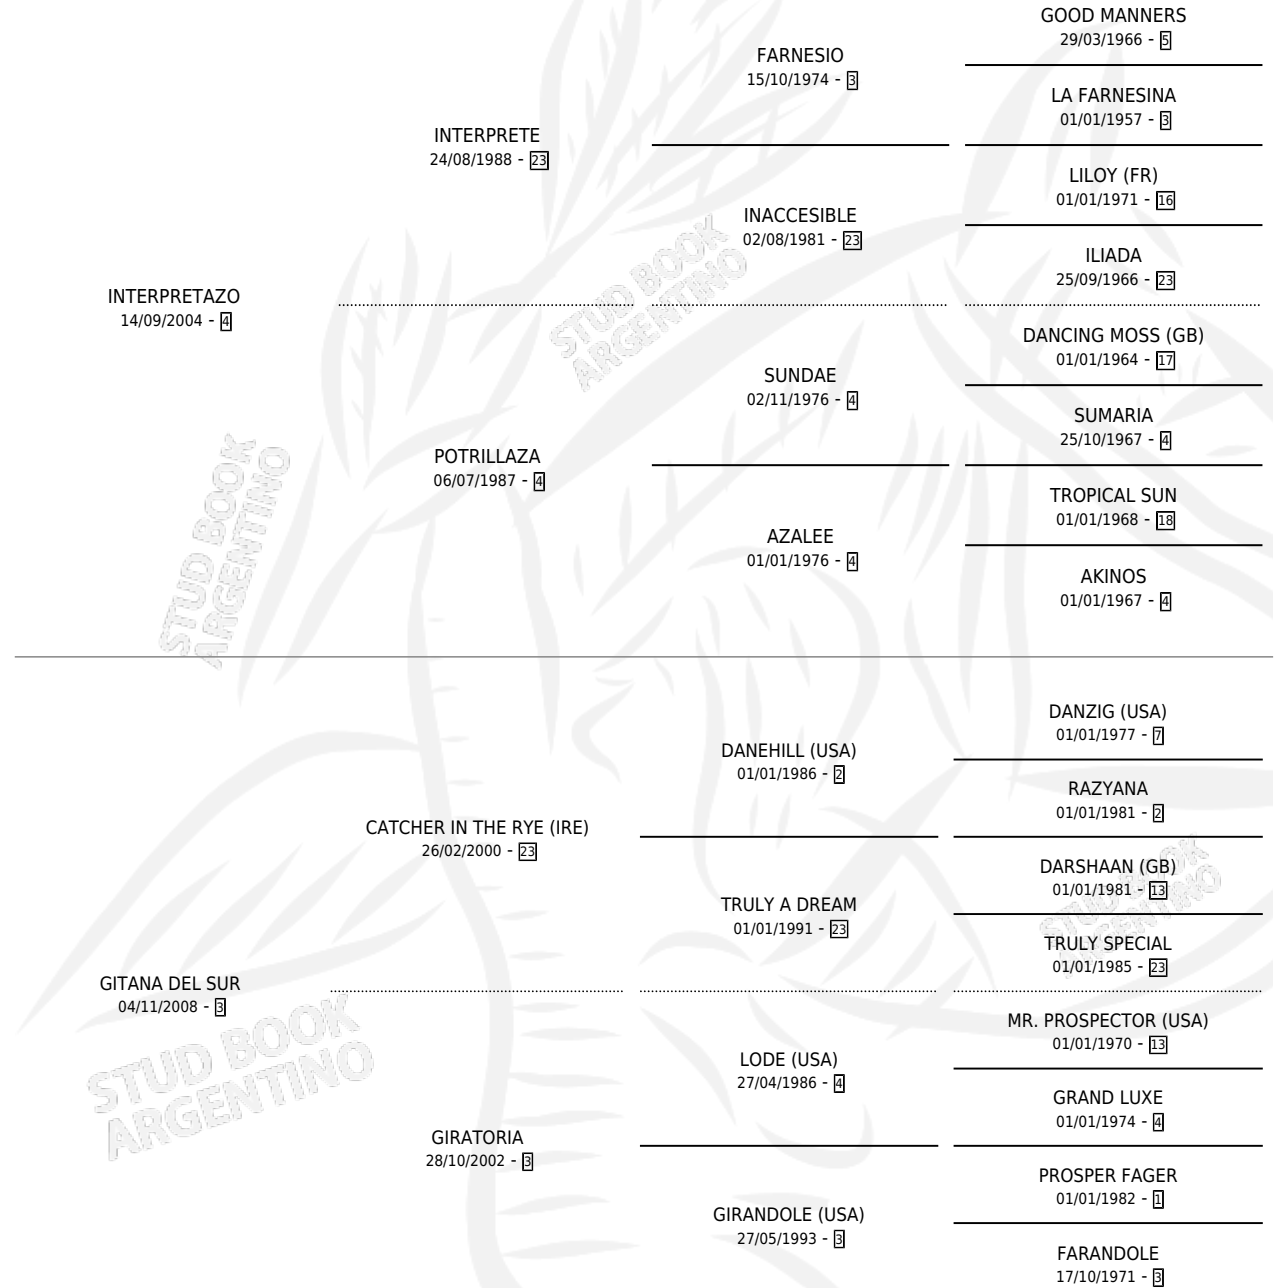

GITANA SOLA

por INTERPRETAZO y GITANA DEL SUR por CATCHER IN THE RYE (IRE)

Argentina · Hembra · Zaino · SP · 01/10/2017
Familia 3-i · Volumen 43

ESTADO

TIPIFICACIÓN SANGUÍNEA	X
TIPIFICACIÓN POR ADN	✓
PASAPORTE	✓
IDENTIFICACIÓN POR MICROCHIP	✓
REPRODUCTOR	✓

Lugar de nacimiento: Arco Iris
Criador: Manzione Juan Antonio

~

HIJOS

	MACHOS	HEMBRAS
1 NACIERON	1	0
SIN ACTUACIONES		

PEDIGREE

CAMPAÑA

Solo carreras oficiales de Argentina

POR EDAD