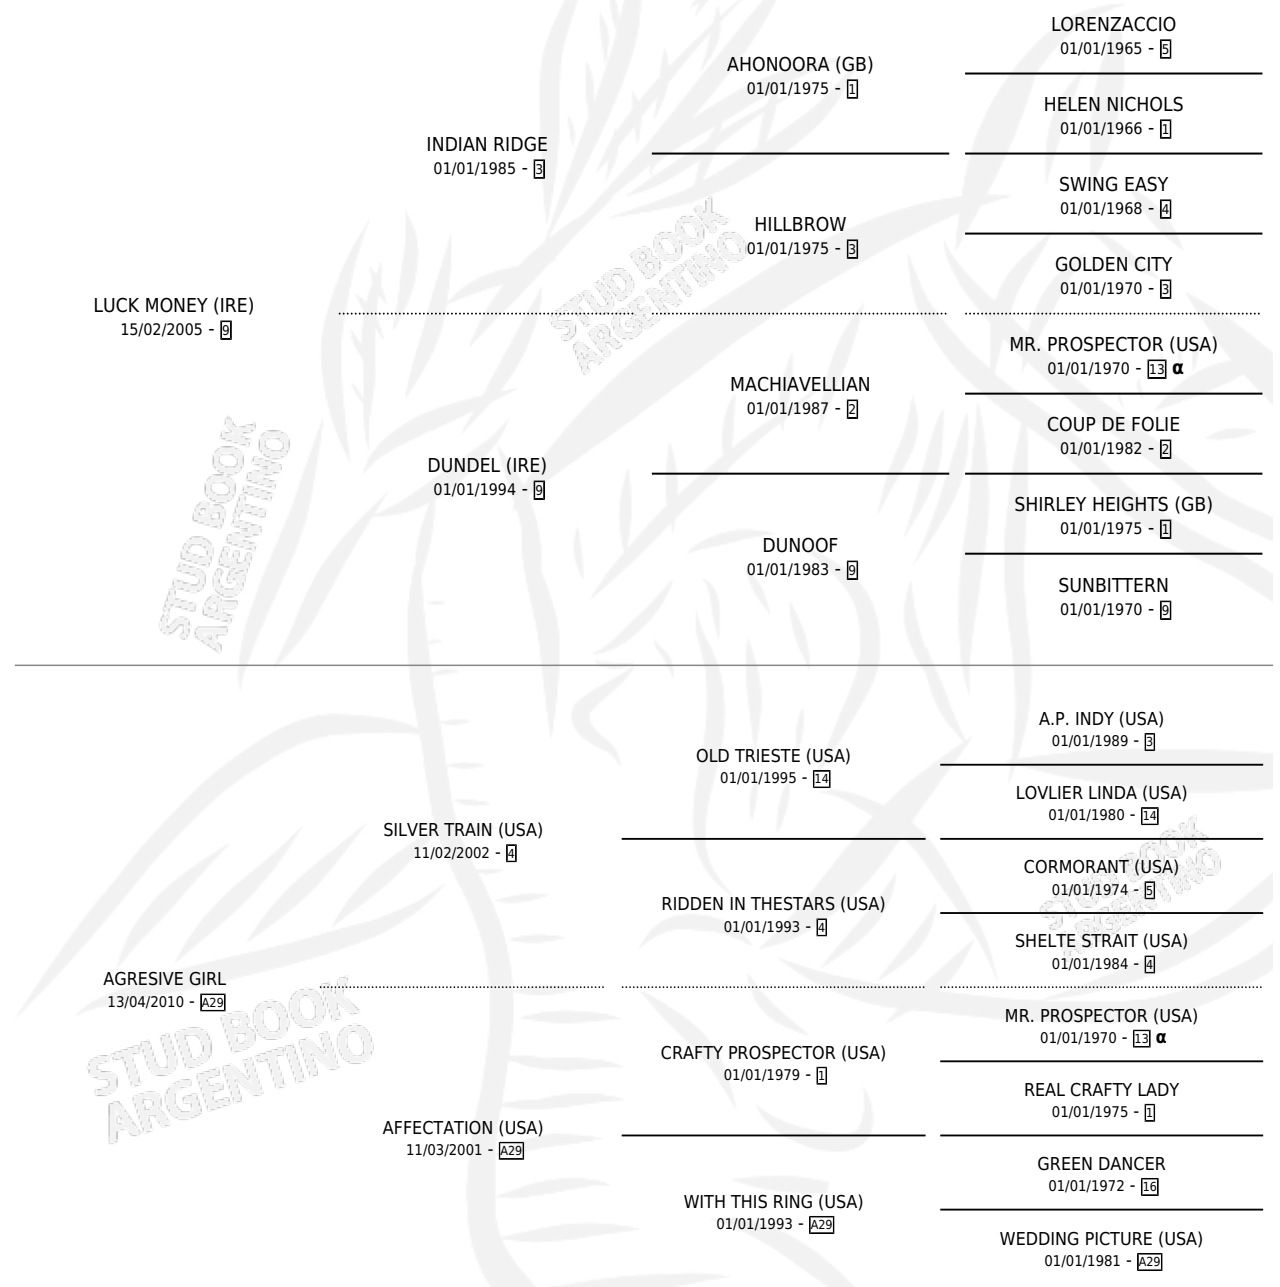

FLOGISTO

por **LUCK MONEY (IRE)** y **AGRESIVE GIRL** por **SILVER TRAIN (USA)**

Argentina · Macho · Zaino · SP · 11/10/2017
Familia A29 · Volumen 43

ESTADO

TIPIFICACIÓN SANGUÍNEA	X
TIPIFICACIÓN POR ADN	✓
PASAPORTE	✓
IDENTIFICACIÓN POR MICROCHIP	✓
REPRODUCTOR	X

Lugar de nacimiento: Cardales
Criador: Silva Atilio Pedro

PEDIGREE

INBREEDING : α

CAMPAÑA

Solo carreras oficiales de Argentina

POR EDAD

EDAD	CC	1°	2°	3°	4°	5°	NP	CLC	CLG	CLCG1	CLGG1	IMPORTE	GANANCIA / CC
4 AÑOS	2	0	0	0	0	0	2	0	0	0	0	\$0	\$0
TOTALES	2	0	0	0	0	0	2	0	0	0	0	\$0	\$0
%		0.0%	0.0%	0.0%	0.0%	0.0%	100%	0.0%	0.0%	0.0%	0.0%		