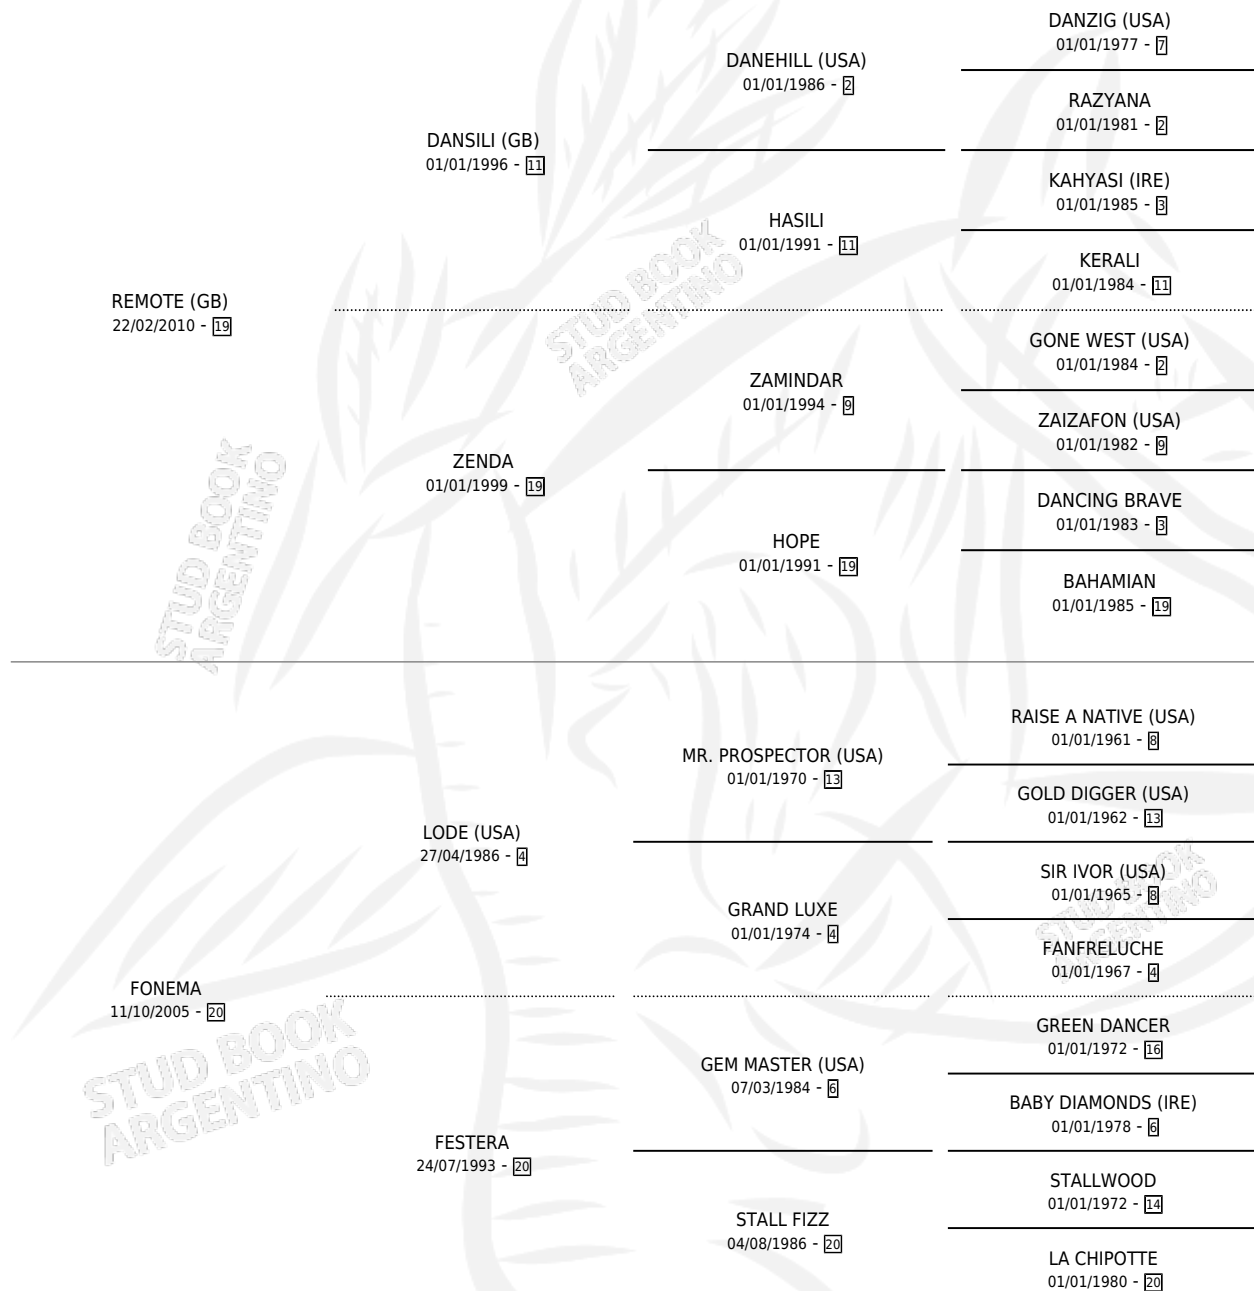

ZORZAL CRIOLLO

por REMOTE (GB) y FONEMA por LODE (USA)

Argentina · Macho · Zaino · SP · 29/09/2017
Familia 20-c · Volumen 43

ESTADO

TIPIFICACIÓN SANGUÍNEA	X
TIPIFICACIÓN POR ADN	✓
PASAPORTE	✓
IDENTIFICACIÓN POR MICROCHIP	✓
REPRODUCTOR	X

Lugar de nacimiento: El Arroyo
Criador: Gilli Raul Francisco

PEDIGREE