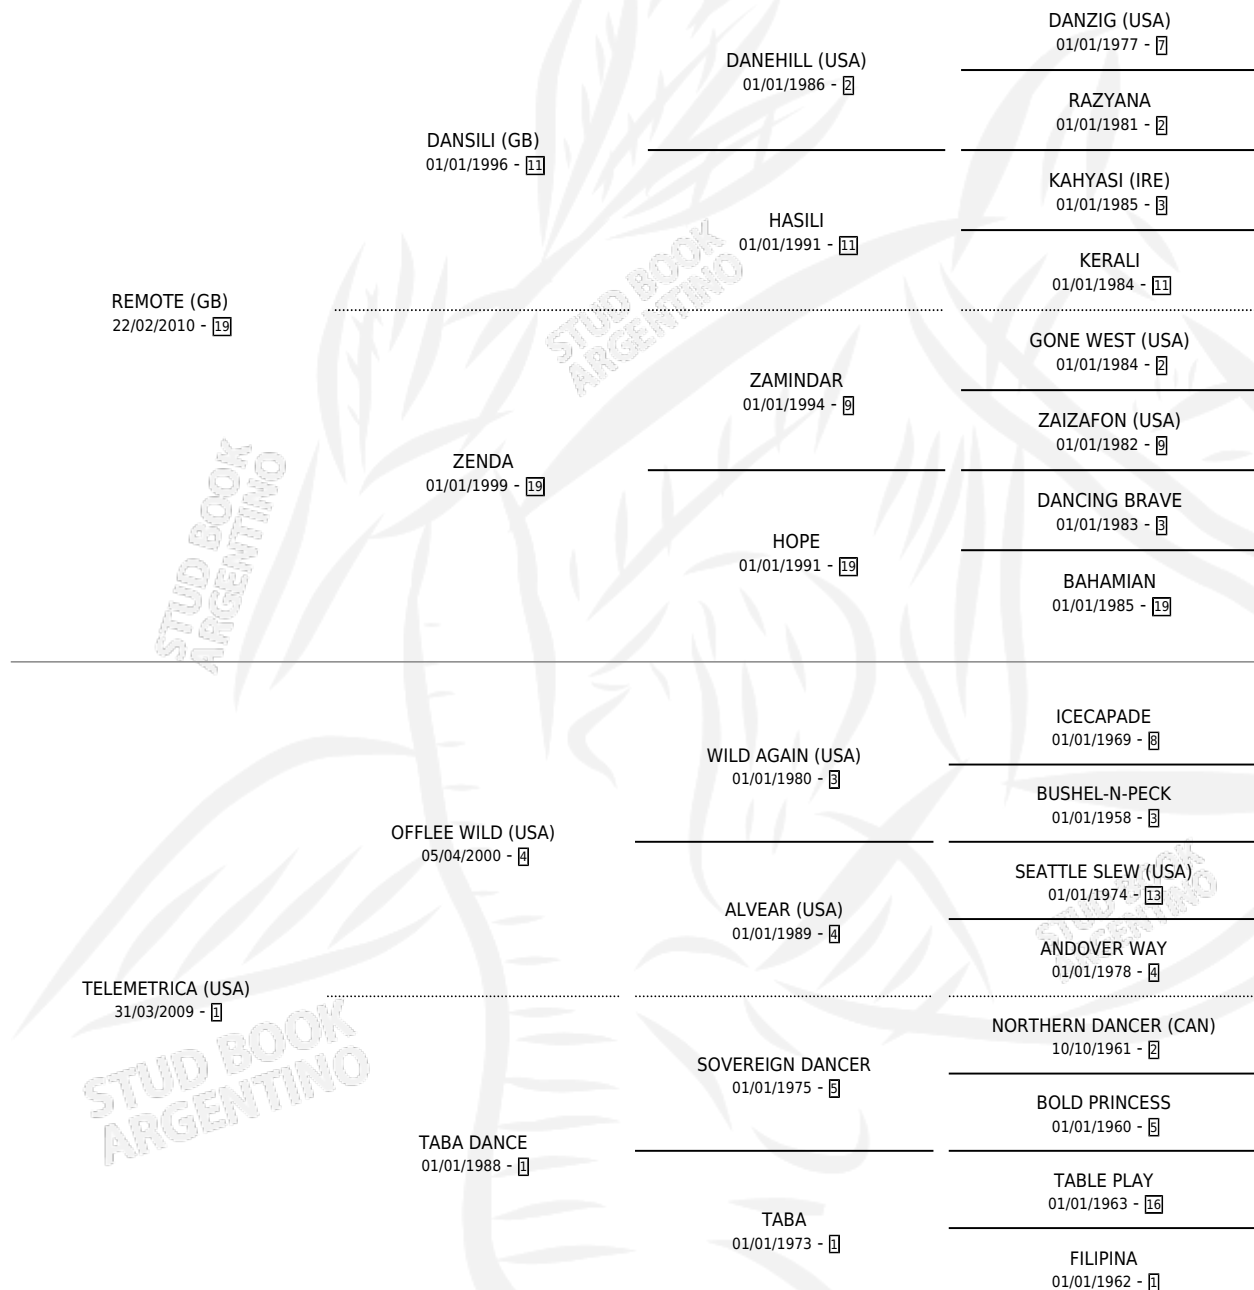

SPIRIT REMOTE

por **REMOTE (GB)** y **TELEMETRICA (USA)** por **OFFLEE WILD (USA)**

Argentina · Macho · Zaino · SP · 30/09/2017
Familia 1-s · Volumen 43

ESTADO

TIPIFICACIÓN SANGUÍNEA	X
TIPIFICACIÓN POR ADN	✓
PASAPORTE	✓
IDENTIFICACIÓN POR MICROCHIP	✓
REPRODUCTOR	X

Lugar de nacimiento: El Arroyo
Criador: Gilli Raul Francisco

PEDIGREE

CAMPAÑA

Solo carreras oficiales de Argentina

POR EDAD

EDAD	CC	1°	2°	3°	4°	5°	NP	CLC	CLG	CLCG1	CLGG1	IMPORTE	GANANCIA / CC
3 AÑOS	6	0	2	0	0	1	3	0	0	0	0	\$191,050	\$31,842
4 AÑOS	9	0	1	1	1	1	5	0	0	0	0	\$200,900	\$22,322
5 AÑOS	2	1	0	1	0	0	0	0	0	0	0	\$336,000	\$168,000
6 AÑOS	1	0	0	0	1	0	0	0	0	0	0	\$61,454	\$61,454
TOTALES	18	1	3	2	2	2	8	0	0	0	0	\$789,404	\$43,856
%		5.6%	16.7%	11.1%	11.1%	11.1%	44.4%	0.0%	0.0%	0.0%	0.0%		