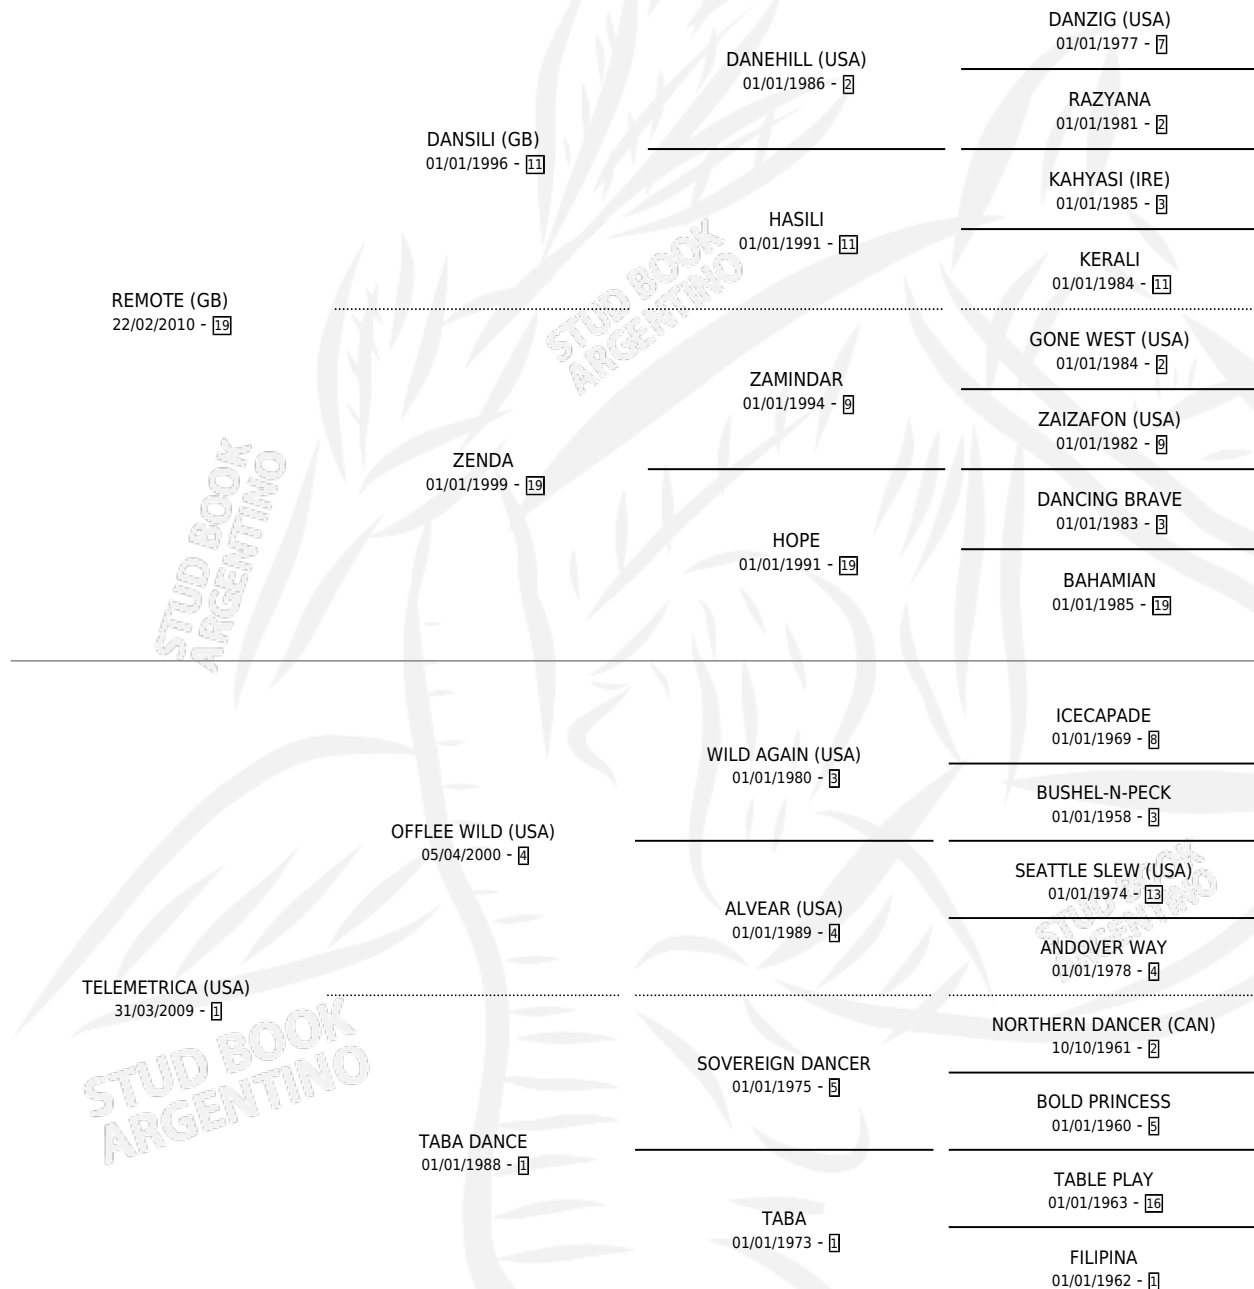

SPIRIT REMOTE

por **REMOTE (GB)** y **TELEMETRICA (USA)** por **OFFLEE WILD (USA)**

Argentina · Macho · Zaino · SP · 30/09/2017
Familia 1-s · Volumen 43

ESTADO

TIPIFICACIÓN SANGUÍNEA	X
TIPIFICACIÓN POR ADN	✓
PASAPORTE	✓
IDENTIFICACIÓN POR MICROCHIP	✓
REPRODUCTOR	X

Lugar de nacimiento: El Arroyo
Criador: Gilli Raul Francisco

PEDIGREE

CAMPAÑA

Solo carreras oficiales de Argentina

POR EDAD

EDAD	CC	1°	2°	3°	4°	5°	NP	CLC	CLG	CLCG1	CLGG1	IMPORTE	GANANCIA / CC
3 AÑOS	6	0	2	0	0	1	3	0	0	0	0	\$191,050	\$31,842
4 AÑOS	9	0	1	1	1	1	5	0	0	0	0	\$200,900	\$22,322
5 AÑOS	2	1	0	1	0	0	0	0	0	0	0	\$336,000	\$168,000
6 AÑOS	1	0	0	0	1	0	0	0	0	0	0	\$61,454	\$61,454
TOTALES	18	1	3	2	2	2	8	0	0	0	0	\$789,404	\$43,856
%		5.6%	16.7%	11.1%	11.1%	11.1%	44.4%	0.0%	0.0%	0.0%	0.0%		