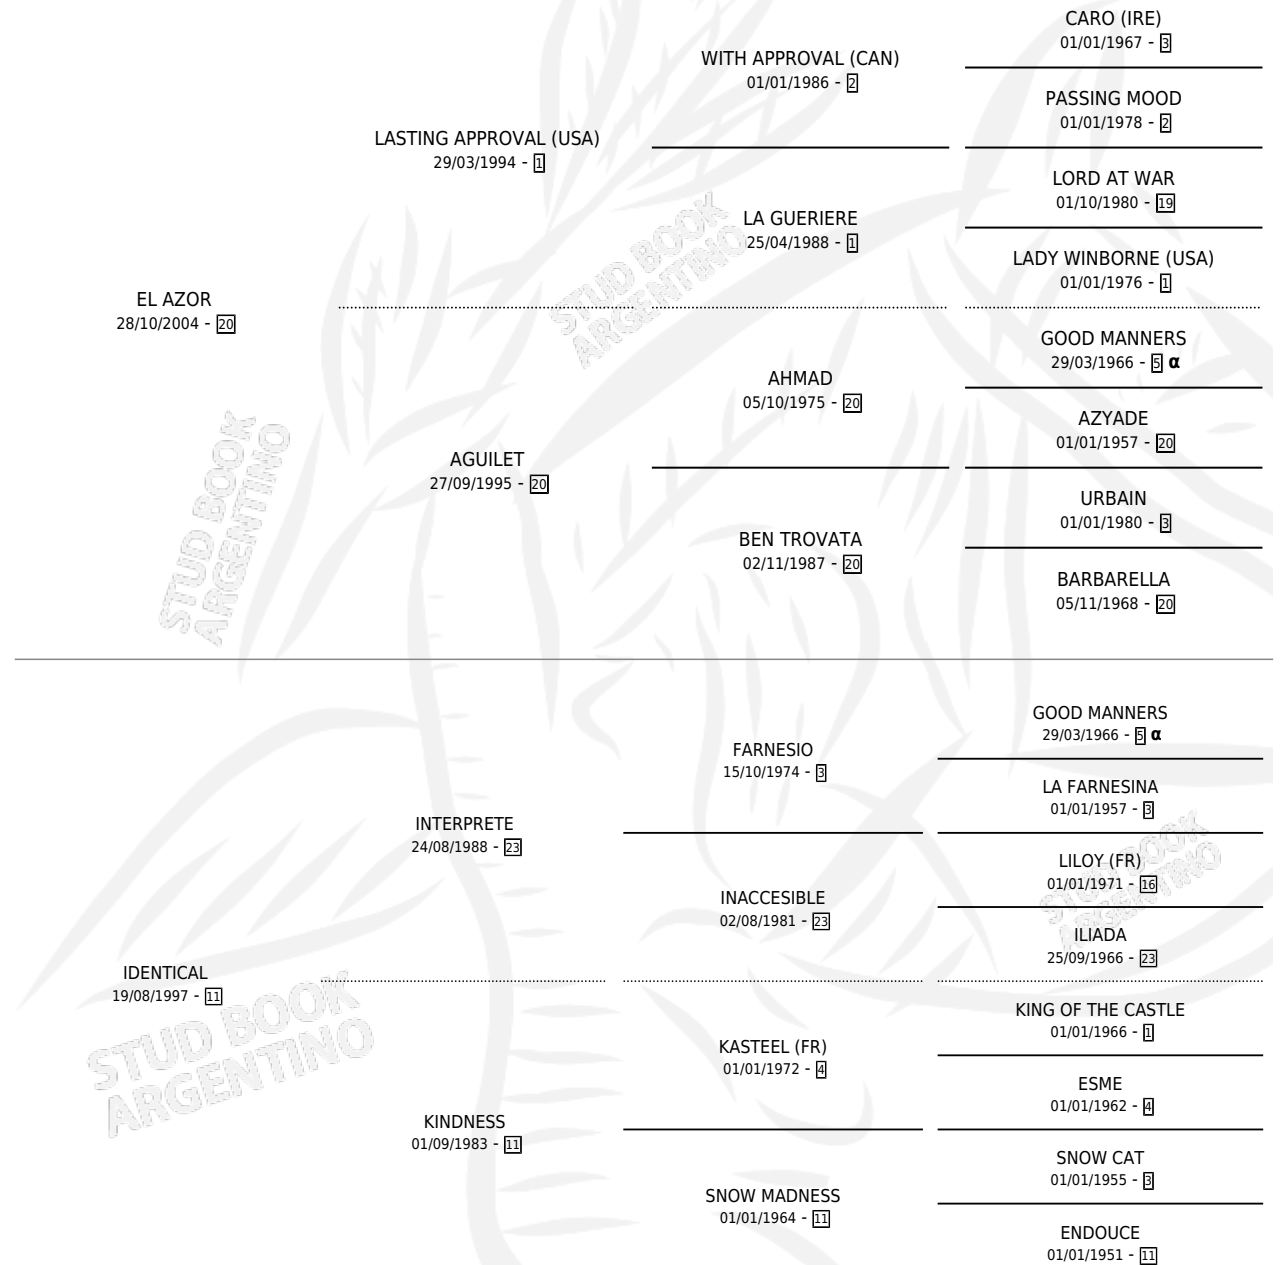

COMPUTADORA

por EL AZOR y IDENTICAL por INTERPRETE

Argentina · Hembra · Tordillo · SP · 13/10/2017
Familia 11-c · Volumen 43

ESTADO

TIPIFICACIÓN SANGUÍNEA	X
TIPIFICACIÓN POR ADN	X
PASAPORTE	X
IDENTIFICACIÓN POR MICROCHIP	X
REPRODUCTOR	X

Lugar de nacimiento: Don Goyo
Criador: Guidobono Roberto Silvio

PEDIGREE

INBREEDING : α

COMPUTADORA

Datos oficiales del Stud Book Argentino

Documento generado el 28/04/2026

studbook.org.ar