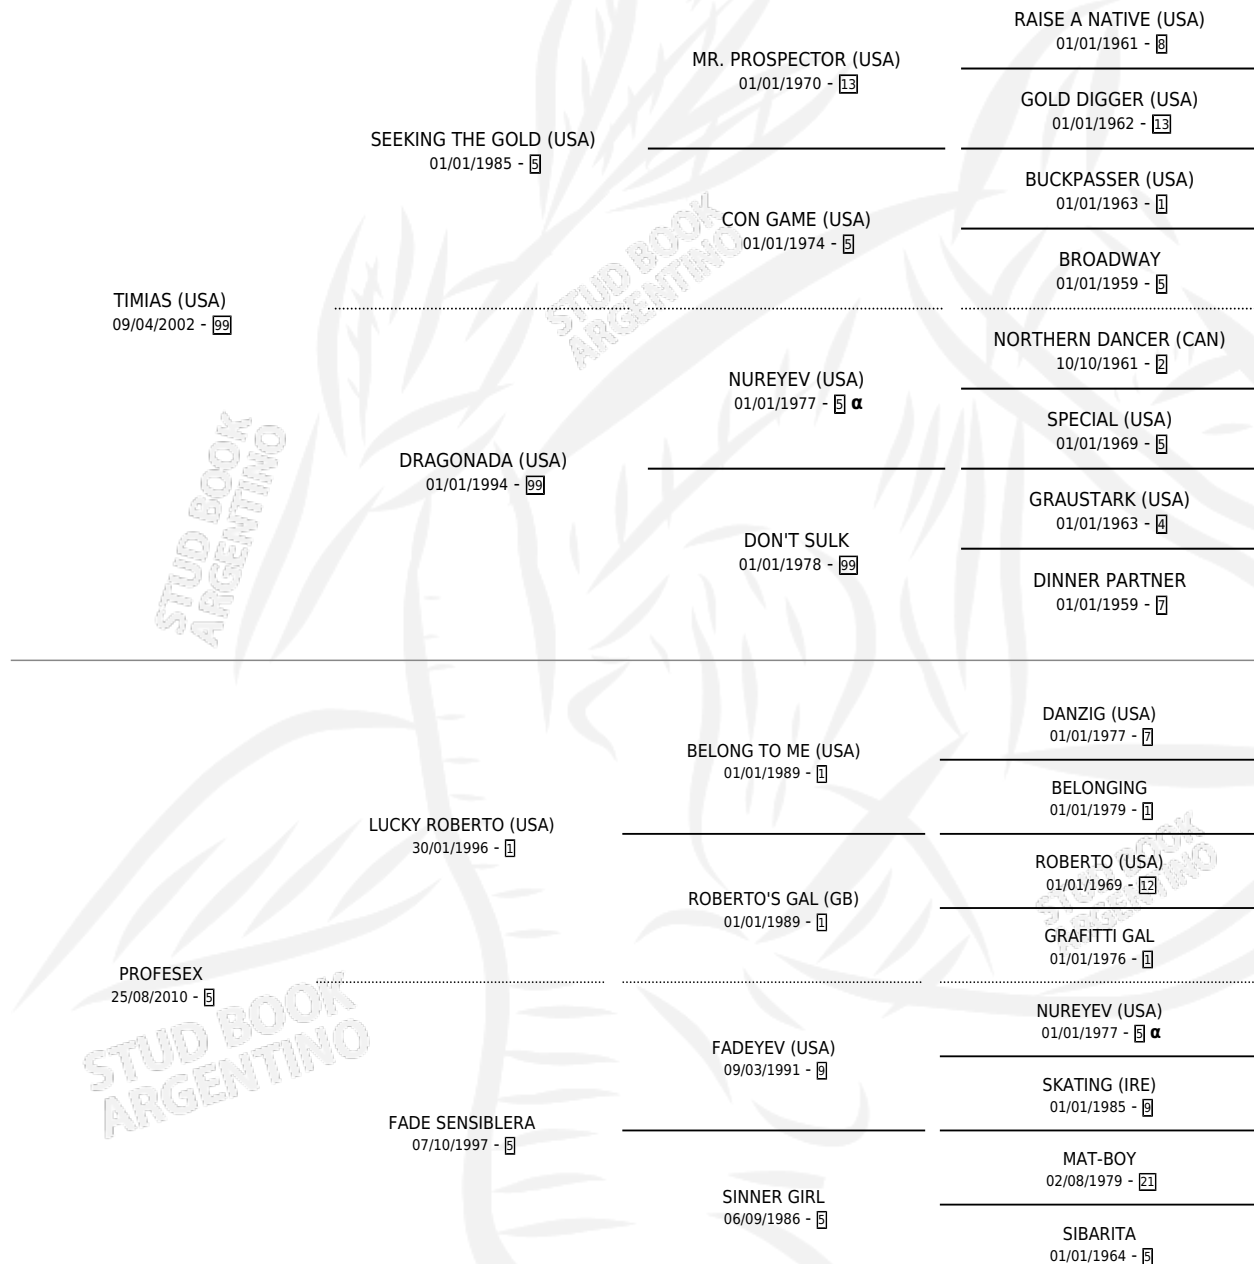

VIOLENTANGO

por **TIMIAS (USA)** y **PROFESEX** por **LUCKY ROBERTO (USA)**

Argentina · Macho · Alazan · SP · 29/09/2017
Familia 5-g · Volumen 43

ESTADO

TIPIFICACIÓN SANGUÍNEA	X
TIPIFICACIÓN POR ADN	✓
PASAPORTE	✓
IDENTIFICACIÓN POR MICROCHIP	✓
REPRODUCTOR	X

Lugar de nacimiento: La Templanza
Criador: Pasini Mario Alberto

PEDIGREE

INBREEDING : α

CAMPAÑA

Solo carreras oficiales de Argentina

POR EDAD

EDAD	CC	1°	2°	3°	4°	5°	NP	CLC	CLG	CLCG1	CLGG1	IMPORTE	GANANCIA / CC
3 AÑOS	4	0	0	0	0	0	4	0	0	0	0	\$22,500	\$5,625
4 AÑOS	11	2	0	1	1	2	5	0	0	0	0	\$802,760	\$72,978
5 AÑOS	10	1	0	0	0	1	8	1	0	0	0	\$386,120	\$38,612
6 AÑOS	3	0	0	0	0	0	3	0	0	0	0	\$72,600	\$24,200
TOTALES	28	3	0	1	1	3	20	1	0	0	0	\$1,283,980	\$45,856
%		10.7%	0.0%	3.6%	3.6%	10.7%	71.4%	3.6%	0.0%	0.0%	0.0%		

Ganador de 3 carreras en La Plata - \$1,283,980, a los 4 y 5 años.

POR DISTANCIA

HIPODROMO	CC	1°	2°	3°	4°	5°	NP	CLC	CLG	CLCG1	CLGG1	IMPORTE
LA PLATA	24	3	0	1	1	2	17	0	0	0	0	\$1,227,980
1400 MTS	5	0	0	0	0	1	4	0	0	0	0	\$90,620
1500 MTS	1	0	0	0	0	0	1	0	0	0	0	\$24,200
1700 MTS	5	0	0	0	0	1	4	0	0	0	0	\$55,700
1200 MTS	3	0	0	0	0	0	3	0	0	0	0	\$22,000
1300 MTS	2	0	0	0	0	0	2	0	0	0	0	\$0
1600 MTS	4	3	0	0	0	0	1	0	0	0	0	\$856,000
2000 MTS	2	0	0	1	1	0	0	0	0	0	0	\$166,260
1100 MTS	1	0	0	0	0	0	1	0	0	0	0	\$0
1000 MTS	1	0	0	0	0	0	1	0	0	0	0	\$13,200
TUCUMAN	1	0	0	0	0	0	1	0	0	0	0	\$0
2000 MTS	1	0	0	0	0	0	1	0	0	0	0	\$0
PALERMO	3	0	0	0	0	1	2	0	0	0	0	\$56,000
1800 MTS	2	0	0	0	0	1	1	0	0	0	0	\$56,000
2000 MTS	1	0	0	0	0	0	1	0	0	0	0	\$0