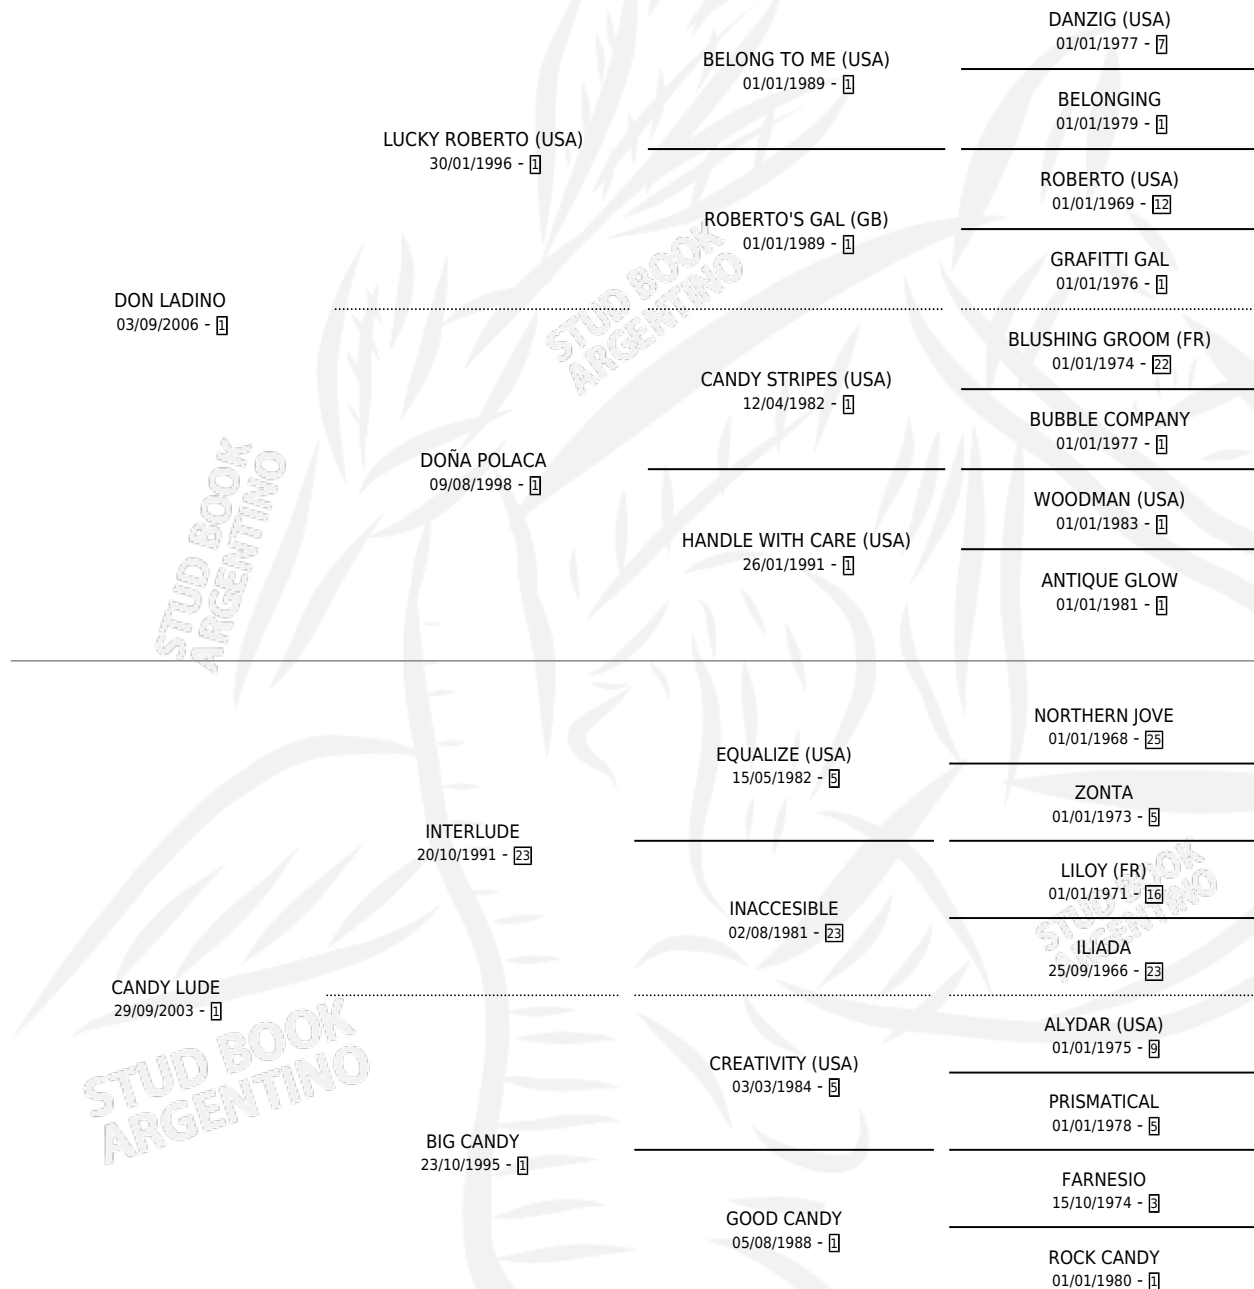

BAVARO LADINO

por DON LADINO y CANDY LUDE por INTERLUDE

Argentina · Macho · Zaino · SP · 30/09/2017
Familia 1-j · Volumen 43

ESTADO

TIPIFICACIÓN SANGUÍNEA	X
TIPIFICACIÓN POR ADN	✓
PASAPORTE	✓
IDENTIFICACIÓN POR MICROCHIP	✓
REPRODUCTOR	X

Lugar de nacimiento: Loventue

Criador: Loventue

PEDIGREE