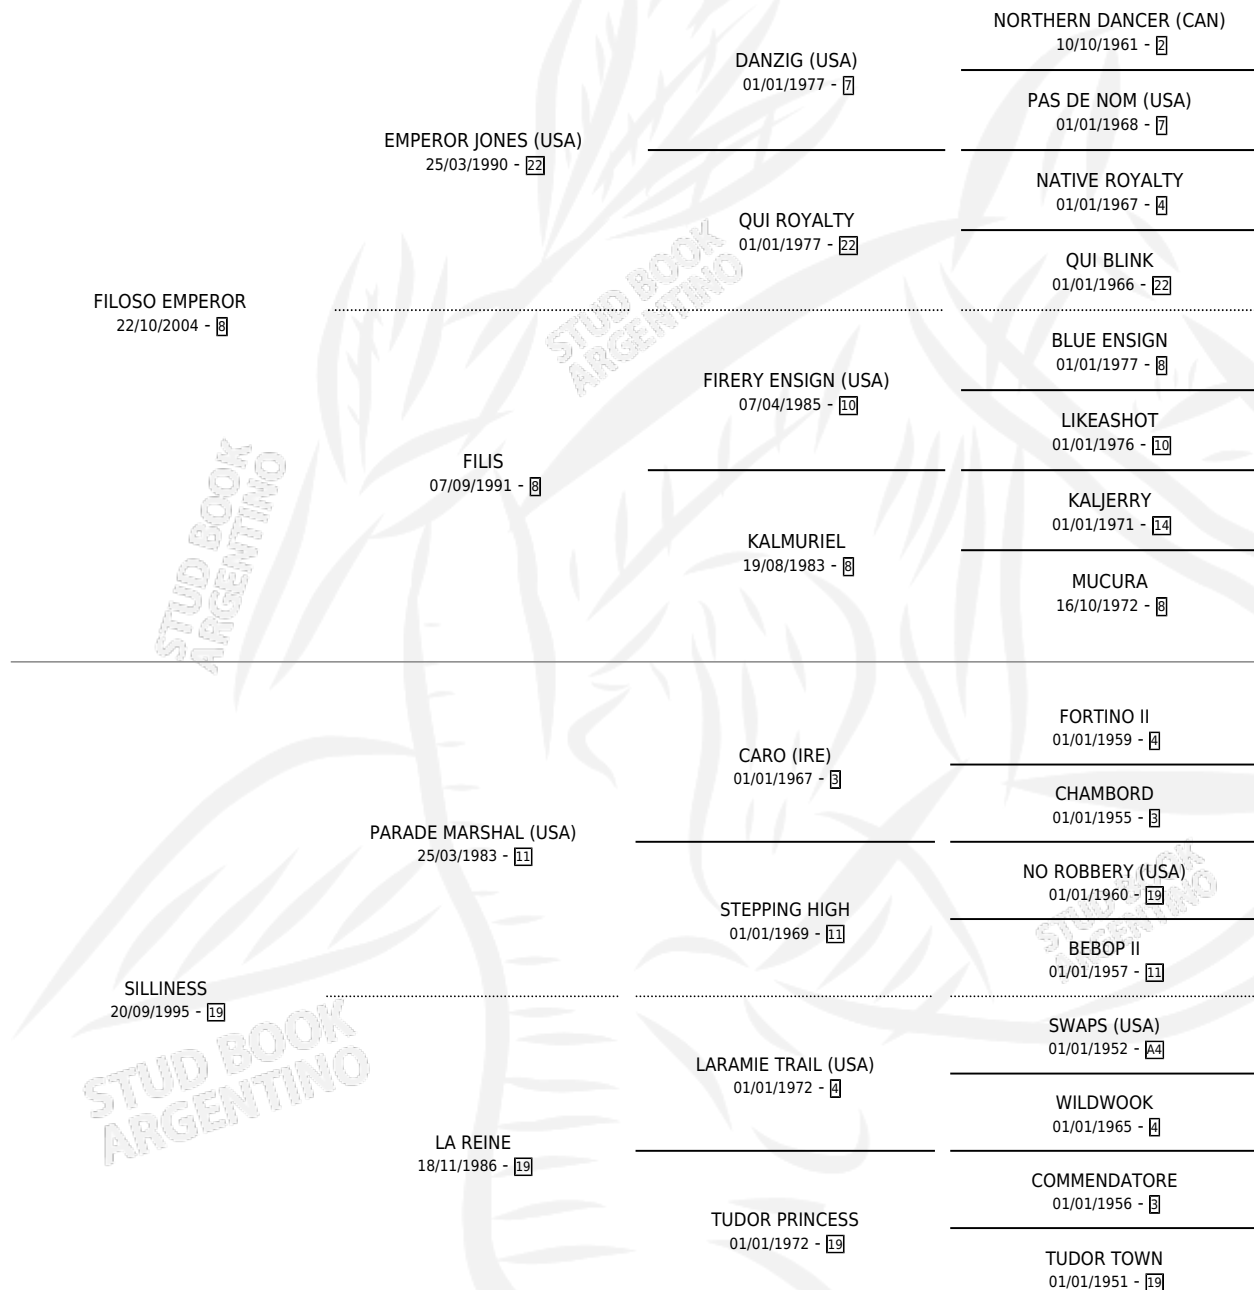

LAGERTHA FIL

por **FILOSO EMPEROR** y **SILLINESS** por **PARADE MARSHAL (USA)**

Argentina · Hembra · Zaino · SP · 04/10/2017
Familia 19-c · Volumen 43

ESTADO

TIPIFICACIÓN SANGUÍNEA	X
TIPIFICACIÓN POR ADN	✓
PASAPORTE	✓
IDENTIFICACIÓN POR MICROCHIP	✓
REPRODUCTOR	✓

Lugar de nacimiento: Los Desagues

Criador: Los Desagues

~

HIJOS

	MACHOS	HEMBRAS
1 NACIERON	0	1
SIN ACTUACIONES		

PEDIGREE